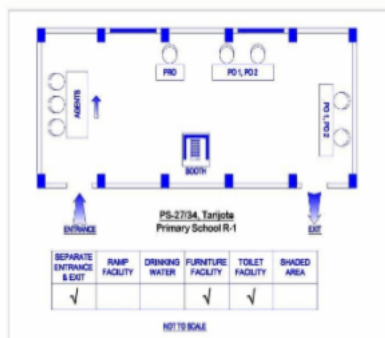

নির্বাচক নিবন্ধন আধিকারিকের স্বাক্ষর

Nazri Naksha

Google Map View

Polling Station Building Front View

Polling Station Front View

Cad View

Key MAP View

1 নাম : সুবল লাকড়া পিতার নাম: রবিন লাকড়া বাড়ির নং : এন0123 বয়স : 28 লিঙ্গ : পুরুষ	NTL2300358 ফটো উপলব্ধ	2 নাম : সুবানু লাকড়া পিতার নাম: রুবেন লাকড়া বাড়ির নং : এন0123 বয়স : 24 লিঙ্গ : পুরুষ	NTL2300333 ফটো উপলব্ধ	3 নাম : বিক্রম সিংহ পিতার নাম: চৈত্ৰ সিংহ বাড়ির নং : N0186 বয়স : 24 লিঙ্গ : পুরুষ	NTL2172716 ফটো উপলব্ধ
4 নাম : অনিতা পাল গণেশ স্বামীর নাম: লক্ষ্মী চরণ গণেশ বাড়ির নং : N0278 বয়স : 30 লিঙ্গ : মহিলা	TJR1766880 ফটো উপলব্ধ	5 নাম : প্রিয়ঙ্কা সিংহ পিতার নাম: নরেশ সিংহ বাড়ির নং : N0168 বয়স : 24 লিঙ্গ : মহিলা	NTL2172708 ফটো উপলব্ধ	6 নাম : পুতলী কুমারী স্বামীর নাম: সচিন ঠাকুর বাড়ির নং : N0278 বয়স : 31 লিঙ্গ : মহিলা	NTL2172807 ফটো উপলব্ধ
7 নাম : সন্তোষ কিস্কু পিতার নাম: সোম কিস্কু বাড়ির নং : এন0138 বয়স : 23 লিঙ্গ : পুরুষ	NTL2289833 ফটো উপলব্ধ	8 নাম : গীতা গণেশ স্বামীর নাম: সঞ্জিত গণেশ বাড়ির নং : এন0025 বয়স : 29 লিঙ্গ : মহিলা	NTL2047223 ফটো উপলব্ধ	9 নাম : দোথী লাল গণেশ পিতার নাম: ইমান গণেশ বাড়ির নং : n0026 বয়স : 59 লিঙ্গ : পুরুষ	NTL0109587 ফটো উপলব্ধ
10 নাম : মনীষা পৌল পিতার নাম: গোবিন্দা চ পৌল বাড়ির নং : n0039 বয়স : 27 লিঙ্গ : মহিলা	XFV1474667 ফটো উপলব্ধ	11 নাম : রাধীকা গনেশ পিতার নাম: মহেন্দ্র নাথ গনেশ বাড়ির নং : n0039 বয়স : 32 লিঙ্গ : মহিলা	NTL1356914 ফটো উপলব্ধ	12 নাম : জীতেন্দ্র গনেশ পিতার নাম: ইমান গনেশ বাড়ির নং : n0048 বয়স : 55 লিঙ্গ : পুরুষ	WB/04/026/825053 ফটো উপলব্ধ
13 নাম : সঞ্জীত গনেশ পিতার নাম: কমল গনেশ বাড়ির নং : n0010 বয়স : 37 লিঙ্গ : পুরুষ	NTL0962068 ফটো উপলব্ধ	14 নাম : কষ্টিয়া গনেশ পিতার নাম: বসন্ত গনেশ বাড়ির নং : n0104 বয়স : 48 লিঙ্গ : পুরুষ	BQT3059680 ফটো উপলব্ধ	15 নাম : বিকাশ গণেশ পিতার নাম: কালীনাথ গণেশ বাড়ির নং : n0010 বয়স : 44 লিঙ্গ : পুরুষ	BQT3058336 ফটো উপলব্ধ
16 নাম : ভবানী সংকর গণেশ পিতার নাম: জীতেন্দ্র গনেশ বাড়ির নং : এন0048 বয়স : 27 লিঙ্গ : পুরুষ	NTL1955939 ফটো উপলব্ধ	17 নাম : মিনতী গণেশ স্বামীর নাম: রঘুলাল গণেশ বাড়ির নং : n0068 বয়স : 45 লিঙ্গ : মহিলা	BQT3467016 ফটো উপলব্ধ	18 নাম : অভিষেক গণেশ পিতার নাম: ইন্দ্র মোহন গণেশ বাড়ির নং : 012 বয়স : 23 লিঙ্গ : পুরুষ	NTL2348852 ফটো উপলব্ধ
19 নাম : সবিতা গণেশ স্বামীর নাম: কাচিয়া গণেশ বাড়ির নং : n0104 বয়স : 36 লিঙ্গ : মহিলা	NTL1048677 ফটো উপলব্ধ	20 নাম : অরন্থরী গণেশ স্বামীর নাম: জীতেন্দ্র গণেশ বাড়ির নং : n0048 বয়স : 59 লিঙ্গ : মহিলা	NTL2068740 ফটো উপলব্ধ	21 নাম : সুসিতা গণেশ স্বামীর নাম: সিপেন গণেশ বাড়ির নং : না বয়স : 21 লিঙ্গ : মহিলা	NTL2444552 ফটো উপলব্ধ
22 নাম : অজয় গণেশ পিতার নাম: মহেন্দ্র গণেশ বাড়ির নং : n0039 বয়স : 34 লিঙ্গ : পুরুষ	NTL1048206 ফটো উপলব্ধ	23 নাম : নন্দিনী গণেশ স্বামীর নাম: কৈলাশ গণেশ বাড়ির নং : 62 বয়স : 28 লিঙ্গ : মহিলা	NTL2338671 ফটো উপলব্ধ	24 নাম : নির্মল গনেশ পিতার নাম: দধিলাল গনেশ বাড়ির নং : n0026 বয়স : 28 লিঙ্গ : পুরুষ	NTL1739663 ফটো উপলব্ধ
25 নাম : অনামিকা গণেশ পিতার নাম: হরিশ চন্দ্র গণেশ বাড়ির নং : এন0098 বয়স : 23 লিঙ্গ : মহিলা	NTL2300432 ফটো উপলব্ধ	26 নাম : সিপেন গণেশ পিতার নাম: দোথী লাল গণেশ বাড়ির নং : n0026 বয়স : 30 লিঙ্গ : পুরুষ	NTL1478809 ফটো উপলব্ধ	27 নাম : জয়ন্তী গণেশ স্বামীর নাম: নির্মল গণেশ বাড়ির নং : এন0026 বয়স : 22 লিঙ্গ : মহিলা	NTL2507770 ফটো উপলব্ধ
28 নাম : বসন্ত গণেশ পিতার নাম: সুকাত্ত গণেশ বাড়ির নং : n0104 বয়স : 68 লিঙ্গ : পুরুষ	BQT3058856 ফটো উপলব্ধ	29 নাম : ববিতা গণেশ পিতার নাম: মদন গণেশ বাড়ির নং : এন0097 বয়স : 23 লিঙ্গ : মহিলা	NTL2300440 ফটো উপলব্ধ	30 নাম : মনোজ গণেশ পিতার নাম: বসন্ত গণেশ বাড়ির নং : n0104 বয়স : 35 লিঙ্গ : পুরুষ	NTL1048776 ফটো উপলব্ধ