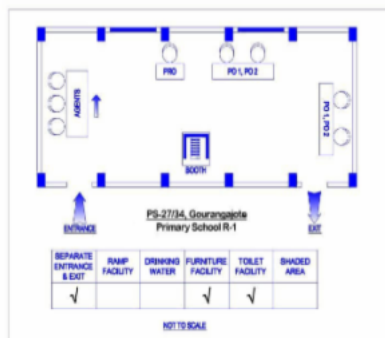

Nazri Naksha