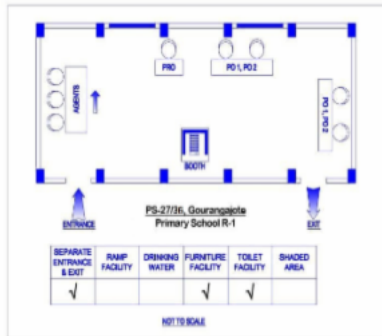

নির্বাচক নিবন্ধন আধিকারিকের স্বাক্ষর

Nazri Naksha

Google Map View

Polling Station Building Front View

Polling Station Front View

Cad View

Key MAP View

1 নাম : সঞ্জীব সিংহ পিতার নাম: ভোটলাল সিংহ বাড়ির নং : n0369 বয়স : 29 লিঙ্গ : পুরুষ	NTL1850403 ফটো উপলব্ধ	2 নাম : বার্না বর্মন স্বামীর নাম: প্রহ্লাদ বর্মন বাড়ির নং : এন0092 বয়স : 25 লিঙ্গ : মহিলা	NTL2485456 ফটো উপলব্ধ	3 নাম : শিবচরন সিংহ পিতার নাম: রবি সিংহ বাড়ির নং : n0084 বয়স : 69 লিঙ্গ : পুরুষ	NTL2099885 ফটো উপলব্ধ
4 নাম : রুপমতী সিংহ স্বামীর নাম: সাতানু সিংহ বাড়ির নং : n0075 বয়স : 55 লিঙ্গ : মহিলা	NTL2089712 ফটো উপলব্ধ	5 নাম : দিলমনি সিংহ পিতার নাম: শিবচরন সিংহ বাড়ির নং : n0084 বয়স : 42 লিঙ্গ : মহিলা	BQT3054277 ফটো উপলব্ধ	6 নাম : হীরামনি সিংহ পিতার নাম: শিবচরন সিংহ বাড়ির নং : n0084 বয়স : 44 লিঙ্গ : মহিলা	BQT3054269 ফটো উপলব্ধ
7 নাম : লক্ষ্মী সিংহ স্বামীর নাম: ভাদর সিংহ বাড়ির নং : n0085 বয়স : 60 লিঙ্গ : মহিলা	NTL2097053 ফটো উপলব্ধ	8 নাম : ক্ষীরমণী সিংহ পিতার নাম: ভোট লাল সিংহ বাড়ির নং : n0115 বয়স : 50 লিঙ্গ : মহিলা	NTL2091015 ফটো উপলব্ধ	9 নাম : নাগেশ্বর সিংহ পিতার নাম: হরেন সিংহ বাড়ির নং : n0080 বয়স : 61 লিঙ্গ : পুরুষ	NTL2098911 ফটো উপলব্ধ
10 নাম : তরলা সিংহ স্বামীর নাম: ভূপেন সিংহ বাড়ির নং : n0087 বয়স : 51 লিঙ্গ : মহিলা	WB/04/026/819166 ফটো উপলব্ধ	11 নাম : শান্তিবালা সিংহ স্বামীর নাম: গজেন সিংহ বাড়ির নং : n0074 বয়স : 61 লিঙ্গ : মহিলা	WB/04/026/819188 ফটো উপলব্ধ	12 নাম : চন্দ্র বতী সিংহ স্বামীর নাম: ব্রজ মোহন সিংহ বাড়ির নং : n0081 বয়স : 35 লিঙ্গ : মহিলা	NTL1613348 ফটো উপলব্ধ
13 নাম : মেঘনাথ সিংহ পিতার নাম: গজেন সিংহ বাড়ির নং : n0348 বয়স : 37 লিঙ্গ : পুরুষ	NTL0122119 ফটো উপলব্ধ	14 নাম : সুমতি সিংহা স্বামীর নাম: হরেন সিংহ বাড়ির নং : n0073 বয়স : 65 লিঙ্গ : মহিলা	NTL2066900 ফটো উপলব্ধ	15 নাম : প্রেমবতী সিংহ পিতার নাম: গুমানু সিংহ বাড়ির নং : n0082 বয়স : 32 লিঙ্গ : মহিলা	NTL1358092 ফটো উপলব্ধ
16 নাম : মদনশ্রী সিংহ স্বামীর নাম: মংলু সিংহ বাড়ির নং : n0086 বয়স : 70 লিঙ্গ : মহিলা	WB/04/026/819151 ফটো উপলব্ধ	17 নাম : কল্পনা সিংহ স্বামীর নাম: রঞ্জিত সিংহ বাড়ির নং : n0197 বয়স : 42 লিঙ্গ : মহিলা	BQT3054418 ফটো উপলব্ধ	18 নাম : সরস্বতী সিংহ স্বামীর নাম: যোগেশ্বর সিংহ বাড়ির নং : n0080 বয়স : 31 লিঙ্গ : মহিলা	NTL1613371 ফটো উপলব্ধ
19 নাম : পূজিলাল সিংহ পিতার নাম: বাহাদুর সিংহ বাড়ির নং : n0081 বয়স : 57 লিঙ্গ : পুরুষ	WB/04/026/819162 ফটো উপলব্ধ	20 নাম : সবিতা সিংহ স্বামীর নাম: মতিলাল সিংহ বাড়ির নং : n0091 বয়স : 57 লিঙ্গ : মহিলা	WB/04/026/543340 ফটো উপলব্ধ	21 নাম : রাধিকা সিংহ পিতার নাম: ভূপেন সিংহ বাড়ির নং : n0087 বয়স : 32 লিঙ্গ : মহিলা	NTL1480052 ফটো উপলব্ধ
22 নাম : কল্পনা সিংহ পিতার নাম: সাতানু সিংহ বাড়ির নং : n0417 বয়স : 30 লিঙ্গ : মহিলা	NTL1850841 ফটো উপলব্ধ	23 নাম : বিকাশ সিংহ পিতার নাম: সাতানু সিংহ বাড়ির নং : n0079 বয়স : 34 লিঙ্গ : পুরুষ	NTL1266584 ফটো উপলব্ধ	24 নাম : ব্রজমোহন সিংহ পিতার নাম: বাহাদুর সিংহ বাড়ির নং : n0081 বয়স : 44 লিঙ্গ : পুরুষ	BQT3054186 ফটো উপলব্ধ
25 নাম : রমান সিংহ পিতার নাম: শুকারু সিংহ বাড়ির নং : n0072 বয়স : 55 লিঙ্গ : পুরুষ	WB/04/026/819697 ফটো উপলব্ধ	26 নাম : সাতানু সিংহ পিতার নাম: ভগেন সিংহ বাড়ির নং : n0079 বয়স : 49 লিঙ্গ : পুরুষ	WB/04/026/819175 ফটো উপলব্ধ	27 নাম : কিশনলাল সিংহ পিতার নাম: ভগেন সিংহ বাড়ির নং : n0079 বয়স : 35 লিঙ্গ : পুরুষ	NTL0962779 ফটো উপলব্ধ
28 নাম : হরেন সিংহ পিতার নাম: বিপিন সিংহ বাড়ির নং : n0073 বয়স : 70 লিঙ্গ : পুরুষ	WB/04/026/819170 ফটো উপলব্ধ	29 নাম : দেবলাল সিংহ পিতার নাম: কাঠু সিংহ বাড়ির নং : n0083 বয়স : 55 লিঙ্গ : পুরুষ	WB/04/026/819156 ফটো উপলব্ধ	30 নাম : কলিন সিংহ পিতার নাম: দীননাথ সিংহ বাড়ির নং : n0076 বয়স : 44 লিঙ্গ : পুরুষ	BQT1871847 ফটো উপলব্ধ