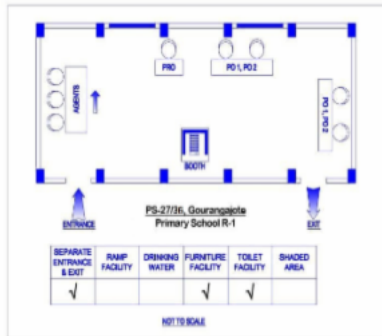

নির্বাচক নিবন্ধন আধিকারিকের স্বাক্ষর

Nazri Naksha

Google Map View

Polling Station Building Front View

Polling Station Front View

Cad View

Key MAP View

1 নাম : রতন কিসকু পিতার নাম: বলরাম কিসকু বাড়ির নং : n0431 বয়স : 31 লিঙ্গ : পুরুষ	NTL1850973 ফটো উপলব্ধ	2 নাম : বলরাম কিসকু পিতার নাম: বুধরাই কিসকু বাড়ির নং : n0044 বয়স : 56 লিঙ্গ : পুরুষ	WB/04/026/819088 ফটো উপলব্ধ	3 নাম : মেলচ মুরমু স্বামীর নাম: বলো মুরমু বাড়ির নং : n0044 বয়স : 50 লিঙ্গ : মহিলা	WB/04/026/819089 ফটো উপলব্ধ
4 নাম : সায়েবা সোরেন পিতার নাম: রবেন সোরেন বাড়ির নং : n0044 বয়স : 30 লিঙ্গ : পুরুষ	NTL1480003 ফটো উপলব্ধ	Q 5 নাম : মিনতি সোরেন স্বামীর নাম: সায়েবা সোরেন বাড়ির নং : এন0044 বয়স : 28 লিঙ্গ : মহিলা	NTL2047280 ফটো উপলব্ধ	6 নাম : মুনশি কিস্কু পিতার নাম: বলরাম কিস্কু বাড়ির নং : 044 বয়স : 25 লিঙ্গ : পুরুষ	NTL2296879 ফটো উপলব্ধ
7 নাম : রতামনি টুডু স্বামীর নাম: কৃষ্ণ টুডু বাড়ির নং : n0421 বয়স : 30 লিঙ্গ : মহিলা	NTL1850882 ফটো উপলব্ধ	8 নাম : রমেশ টুডু পিতার নাম: সোম টুডু বাড়ির নং : 53 বয়স : 50 লিঙ্গ : পুরুষ	NTL2300671 ফটো উপলব্ধ	Q 9 নাম : গনেশ টুডু পিতার নাম: রবি টুডু বাড়ির নং : বয়স : 74 লিঙ্গ : পুরুষ	WB/04/026/819003 ফটো উপলব্ধ
10 নাম : মনিকা টুডু স্বামীর নাম: গনেশ টুডু বাড়ির নং : n0003 বয়স : 58 লিঙ্গ : মহিলা	WB/04/026/819004 ফটো উপলব্ধ	11 নাম : বিশ্বনাথ টুডু পিতার নাম: গনেশ টুডু বাড়ির নং : n0003 বয়স : 44 লিঙ্গ : পুরুষ	BQT3464013 ফটো উপলব্ধ	12 নাম : কুমারী টুডু স্বামীর নাম: বিশ্বনাথ টুডু বাড়ির নং : n0003 বয়স : 42 লিঙ্গ : মহিলা	BQT3464021 ফটো উপলব্ধ
13 নাম : সুনীতা টুডু পিতার নাম: গনেশ টুডু বাড়ির নং : n0003 বয়স : 39 লিঙ্গ : মহিলা	NTL1266345 ফটো উপলব্ধ	Q 14 নাম : সুময় টুডু পিতার নাম: বিশ্বনাথ টুডু বাড়ির নং : বয়স : 33 লিঙ্গ : পুরুষ	NTL1479864 ফটো উপলব্ধ	15 নাম : সুপল টুডু পিতার নাম: মঙ্গল টুডু বাড়ির নং : n0005 বয়স : 32 লিঙ্গ : পুরুষ	NTL1479849 ফটো উপলব্ধ
16 নাম : বদরি টুডু পিতার নাম: মংলা টুডু বাড়ির নং : n0005 বয়স : 34 লিঙ্গ : পুরুষ	NTL1480045 ফটো উপলব্ধ	17 নাম : রেণ্টা পাউরিয়া পিতার নাম: কাদনী পাউরিয়া বাড়ির নং : n0024 বয়স : 42 লিঙ্গ : পুরুষ	BQT3464054 ফটো উপলব্ধ	18 নাম : বুধনি পাউরিয়া স্বামীর নাম: সুফল পাউরিয়া বাড়ির নং : n0324 বয়স : 32 লিঙ্গ : মহিলা	NTL1613264 ফটো উপলব্ধ
Q 19 নাম : পার্বতী পাউরিয়া স্বামীর নাম: রেণ্টা পাউরিয়া বাড়ির নং : বয়স : 56 লিঙ্গ : মহিলা	NTL1266295 ফটো উপলব্ধ	20 নাম : শ্যামলী পৌরিয়া পিতার নাম: রেণ্টা পৌরিয়া বাড়ির নং : এন0024 বয়স : 21 লিঙ্গ : মহিলা	NTL2494441 ফটো উপলব্ধ	21 নাম : সাইলি পাউরিয়া (মুর্মু) স্বামীর নাম: বুধরাই মুর্মু বাড়ির নং : n0028 বয়স : 55 লিঙ্গ : মহিলা	NTL1266451 ফটো উপলব্ধ
22 নাম : সুনীতা পাউরিয়া স্বামীর নাম: বুধ পাউরিয়া বাড়ির নং : n0028 বয়স : 40 লিঙ্গ : মহিলা	NTL1266378 ফটো উপলব্ধ	23 নাম : সুফল পাউরিয়া পিতার নাম: বজল পাউরিয়া বাড়ির নং : n0030 বয়স : 36 লিঙ্গ : পুরুষ	NTL1049782 ফটো উপলব্ধ	24 নাম : টিকাশ পাউরিয়া পিতার নাম: বজল পাউরিয়া বাড়ির নং : n0030 বয়স : 35 লিঙ্গ : পুরুষ	NTL1266287 ফটো উপলব্ধ
25 নাম : সোনা পাউরিয়া স্বামীর নাম: টিকাশ পাউরিয়া বাড়ির নং : n0030 বয়স : 30 লিঙ্গ : মহিলা	NTL1613280 ফটো উপলব্ধ	26 নাম : সঞ্জিব বাসকে পিতার নাম: সোমাই বাসকে বাড়ির নং : এন0009 বয়স : 22 লিঙ্গ : পুরুষ	NTL2351492 ফটো উপলব্ধ	27 নাম : বুচন বাসকে পিতার নাম: মঙ্গল বাসকে বাড়ির নং : এন009 বয়স : 26 লিঙ্গ : পুরুষ	NTL2037117 ফটো উপলব্ধ
28 নাম : সন্তোষ বাসকে পিতার নাম: মোতি লাল বাসকে বাড়ির নং : এন0001 বয়স : 28 লিঙ্গ : পুরুষ	NTL2037174 ফটো উপলব্ধ	29 নাম : সুদেশ বাসকে পিতার নাম: মতিলাল বাসকে বাড়ির নং : এন0009 বয়স : 24 লিঙ্গ : পুরুষ	NTL2290260 ফটো উপলব্ধ	30 নাম : সীতা বাসকে স্বামীর নাম: মঙ্গল বাসকে বাড়ির নং : n0009 বয়স : 52 লিঙ্গ : মহিলা	NTL2108751 ফটো উপলব্ধ