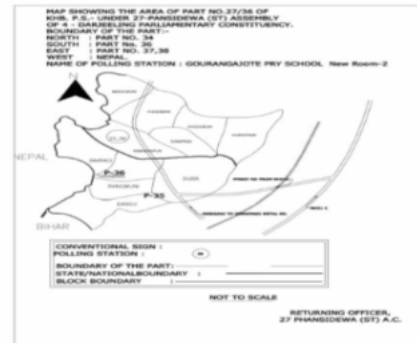

Cad View

Key MAP View