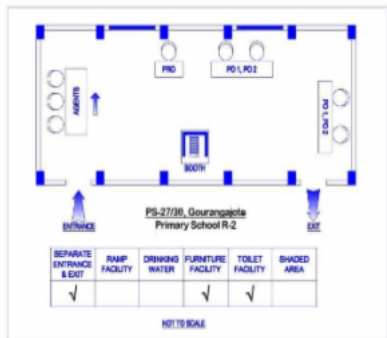

নির্বাচক নিবন্ধন আধিকারিকের স্বাক্ষর

Nazri Naksha

Google Map View

Polling Station Building Front View

Polling Station Front View

Cad View

Key MAP View

1	NTL2173359	ফটো উপলব্ধ	2	NTL1614635	ফটো উপলব্ধ	Q 3	NTL2381317	ফটো উপলব্ধ
নাম : মনোজ কুমার রাম পিতার নাম: রাজ কুমার রাম বাড়ির নং : N0232 বয়স : 24 লিঙ্গ : পুরুষ			নাম : গীতা ওড়াও পিতার নাম: মাংরা ওড়াও বাড়ির নং : n0155 বয়স : 29 লিঙ্গ : মহিলা			নাম : দীপা কুমারী স্বামীর নাম: রতন গণেশ বাড়ির নং : এন০০০৫ বয়স : 23 লিঙ্গ : মহিলা		
4	WB/04/026/822501	ফটো উপলব্ধ	5	WB/04/026/822500	ফটো উপলব্ধ	6	NTL1359660	ফটো উপলব্ধ
নাম : মঞ্জু গনেশ স্বামীর নাম: নীমলাল গনেশ বাড়ির নং : n0005 বয়স : 61 লিঙ্গ : মহিলা			নাম : নীমলাল গনেশ পিতার নাম: কটাহ গনেশ বাড়ির নং : n0005 বয়স : 71 লিঙ্গ : পুরুষ			নাম : অনিতা গনেশ স্বামীর নাম: সুখলাল গনেশ বাড়ির নং : n0094 বয়স : 34 লিঙ্গ : মহিলা		
7	NTL1359702	ফটো উপলব্ধ	8	NTL2296507	ফটো উপলব্ধ	9	BQT3057643	ফটো উপলব্ধ
নাম : রতন গনেশ মায়ের নাম: নিমলাল গনেশ বাড়ির নং : n0005 বয়স : 34 লিঙ্গ : পুরুষ			নাম : বৃন্দলাল ঘোষ পিতার নাম: সুরেশ ঘোষ বাড়ির নং : এন0001 বয়স : 27 লিঙ্গ : পুরুষ			নাম : শান্তনা ঘোষ স্বামীর নাম: রমেশ ঘোষ বাড়ির নং : n0044 বয়স : 43 লিঙ্গ : মহিলা		
10	BQT3466406	ফটো উপলব্ধ	11	WB/04/026/822506	ফটো উপলব্ধ	12	WB/04/026/822510	ফটো উপলব্ধ
নাম : তপেশ ঘোষ পিতার নাম: যগেন ঘোষ বাড়ির নং : n0044 বয়স : 53 লিঙ্গ : পুরুষ			নাম : সুলেশ ঘোষ পিতার নাম: যগেন ঘোষ বাড়ির নং : n0044 বয়স : 63 লিঙ্গ : পুরুষ			নাম : অরুনা ঘোষ স্বামীর নাম: ভানু ঘোষ বাড়ির নং : n0039 বয়স : 66 লিঙ্গ : মহিলা		
13	WB/04/026/822505	ফটো উপলব্ধ	14	WB/04/026/822504	ফটো উপলব্ধ	15	NTL1359744	ফটো উপলব্ধ
নাম : নিরঞ্জন ঘোষ পিতার নাম: যগেন ঘোষ বাড়ির নং : n0044 বয়স : 49 লিঙ্গ : পুরুষ			নাম : পুষ্প ঘোষ পিতার নাম: যগেন ঘোষ বাড়ির নং : n0044 বয়স : 50 লিঙ্গ : মহিলা			নাম : ছানা ঘোষ পিতার নাম: সুরেশ ঘোষ বাড়ির নং : n0044 বয়স : 32 লিঙ্গ : পুরুষ		
16	NTL1050715	ফটো উপলব্ধ	Q 17	NTL1614593	ফটো উপলব্ধ	18	WB/04/026/822503	ফটো উপলব্ধ
নাম : মাখন ঘোষ পিতার নাম: সুরেশ ঘোষ বাড়ির নং : n0044 বয়স : 35 লিঙ্গ : পুরুষ			নাম : সুমিত্রা ঘোষ স্বামীর নাম: নিরঞ্জন ঘোষ বাড়ির নং : বয়স : 37 লিঙ্গ : মহিলা			নাম : রমেশ ঘোষ পিতার নাম: যগেন ঘোষ বাড়ির নং : n0044 বয়স : 51 লিঙ্গ : পুরুষ		
19	NTL1481902	ফটো উপলব্ধ	20	WB/04/026/822507	ফটো উপলব্ধ	21	NTL1481779	ফটো উপলব্ধ
নাম : মিনতী ঘোষ স্বামীর নাম: তপেশ ঘোষ বাড়ির নং : n0044 বয়স : 40 লিঙ্গ : মহিলা			নাম : গীতা ঘোষ স্বামীর নাম: সুলেশ ঘোষ বাড়ির নং : n0044 বয়স : 59 লিঙ্গ : মহিলা			নাম : শিবরাত্রি ওরাও স্বামীর নাম: মাংরা ওরাও বাড়ির নং : n0027 বয়স : 55 লিঙ্গ : মহিলা		
22	NTL2300622	ফটো উপলব্ধ	23	NTL2446102	ফটো উপলব্ধ	24	NTL1266998	ফটো উপলব্ধ
নাম : কাজল ওরান পিতার নাম: মংগরা ওরাংর বাড়ির নং : এন0001 বয়স : 23 লিঙ্গ : মহিলা			নাম : রাহুল চৌধুরী পিতার নাম: বৈদ্যনাথ চৌধুরী বাড়ির নং : এন০০২৬ বয়স : 23 লিঙ্গ : পুরুষ			নাম : হৃদয় চৌধুরী পিতার নাম: ভূষণ চৌধুরী বাড়ির নং : n0027 বয়স : 36 লিঙ্গ : পুরুষ		
25	NTL1266972	ফটো উপলব্ধ	26	WB/04/026/822515	ফটো উপলব্ধ	27	NTL1740687	ফটো উপলব্ধ
নাম : রতন চৌধুরী পিতার নাম: বিদ্যানাথ চৌধুরী বাড়ির নং : n0026 বয়স : 34 লিঙ্গ : পুরুষ			নাম : বিদ্যানাথ চৌধুরী পিতার নাম: চন্দ্রশেখর চৌধুরী বাড়ির নং : n0026 বয়স : 61 লিঙ্গ : পুরুষ			নাম : শৈলেন্দ্র ঠাকুর পিতার নাম: জিবেশ ঠাকুর বাড়ির নং : n0027 বয়স : 29 লিঙ্গ : পুরুষ		
28	NTL1481761	ফটো উপলব্ধ	29	BQT3466414	ফটো উপলব্ধ	30	NTL1481787	ফটো উপলব্ধ
নাম : রেন চৌধুরী স্বামীর নাম: কেশব চৌধুরী বাড়ির নং : n0027 বয়স : 40 লিঙ্গ : মহিলা			নাম : নিরদয় চৌধুরী পিতার নাম: ভূষণ চৌধুরী বাড়ির নং : n0027 বয়স : 41 লিঙ্গ : পুরুষ			নাম : মাংরা ওরাও পিতার নাম: বৃধু ওরাও বাড়ির নং : n0027 বয়স : 63 লিঙ্গ : পুরুষ		