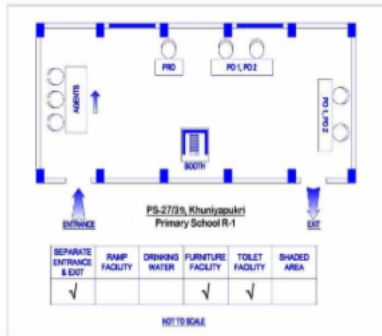

নির্বাচক নিবন্ধন আধিকারিকের স্বাক্ষর

Nazri Naksha

Google Map View

Polling Station Building Front View

Polling Station Front View

Cad View

Key MAP View

1 নাম : রেহানা খাতুন স্বামীর নাম : মোহাম্মদ হসিবুল রহমান বাড়ির নং : এন0134 বয়স : 29 লিঙ্গ : মহিলা	NTL2291334 ফটো উপলব্ধ	2 নাম : অনিমা মহন্ত পিতার নাম : মফু মহন্ত বাড়ির নং : এন0134 বয়স : 23 লিঙ্গ : মহিলা	NTL2347862 ফটো উপলব্ধ	3 নাম : মহঃ রাইতু পিতার নাম : মহঃ সেন্টু বাড়ির নং : n0133 বয়স : 42 লিঙ্গ : পুরুষ	NTL1267350 ফটো উপলব্ধ
4 নাম : মহঃ রসুমুদ্দিন পিতার নাম : মহঃ হকমুদ্দিন বাড়ির নং : n0134 বয়স : 31 লিঙ্গ : পুরুষ	NTL1614791 ফটো উপলব্ধ	5 নাম : মহঃ মনতাজ পিতার নাম : মহঃ লাল মিত্রঃ বাড়ির নং : n0039 বয়স : 33 লিঙ্গ : পুরুষ	NTL1267244 ফটো উপলব্ধ	6 নাম : ফুলমণি হাঁসদা স্বামীর নাম : সুয়েন মুরমু বাড়ির নং : n0028 বয়স : 43 লিঙ্গ : মহিলা	BQT3455722 ফটো উপলব্ধ
7 নাম : মোহন হাসদা পিতার নাম : যোহান হাসদা বাড়ির নং : N0226 বয়স : 25 লিঙ্গ : পুরুষ	NTL2173466 ফটো উপলব্ধ	8 নাম : ধুসুদদীন মহ পিতার নাম : মহঃ নীজামুদ্দিন বাড়ির নং : n0134 বয়স : 71 লিঙ্গ : পুরুষ	NTL2067791 ফটো উপলব্ধ	9 নাম : মহঃ হাসিবুল রহমান পিতার নাম : মহঃ ধুসুমুদ্দিন বাড়ির নং : n0134 বয়স : 37 লিঙ্গ : পুরুষ	NTL0963280 ফটো উপলব্ধ
10 নাম : শকীনা স্বামীর নাম : মহঃ ধুসুমুদ্দিন বাড়ির নং : n0134 বয়স : 61 লিঙ্গ : মহিলা	WB/04/026/801207 ফটো উপলব্ধ	11 নাম : ফরিদা খাতুন স্বামীর নাম : মিতুন মহম্মদ বাড়ির নং : এন0134 বয়স : 28 লিঙ্গ : মহিলা	NTL2046985 ফটো উপলব্ধ	12 নাম : মেনুর বেগম স্বামীর নাম : মোহাম্মদ মমতাজ বাড়ির নং : এন0039 বয়স : 28 লিঙ্গ : মহিলা	NTL2304772 ফটো উপলব্ধ
13 নাম : মেনকা সিংহ স্বামীর নাম : দিনেশ সিংহ বাড়ির নং : n0053 বয়স : 43 লিঙ্গ : মহিলা	BQT3043684 ফটো উপলব্ধ	14 নাম : দীনেশ সিংহ পিতার নাম : হুদয় সিংহ বাড়ির নং : n0053 বয়স : 49 লিঙ্গ : পুরুষ	WB/04/026/801276 ফটো উপলব্ধ	15 নাম : বসন্ত সিংহ পিতার নাম : দীনেশ সিংহ বাড়ির নং : এন0053 বয়স : 25 লিঙ্গ : পুরুষ	NTL2050813 ফটো উপলব্ধ
16 নাম : জেমেলা স্বামীর নাম : মহ সেনাচ বাড়ির নং : n0133 বয়স : 56 লিঙ্গ : মহিলা	WB/04/026/801203 ফটো উপলব্ধ	17 নাম : মহঃ হকমুদ্দিন মায়ের নাম : ধুসি বিবি বাড়ির নং : n0134 বয়স : 40 লিঙ্গ : পুরুষ	NTL1051531 ফটো উপলব্ধ	18 নাম : মহঃ সেনাচ পিতার নাম : মহঃ মানুয়া বাড়ির নং : n0133 বয়স : 54 লিঙ্গ : পুরুষ	NTL1360064 ফটো উপলব্ধ
19 নাম : সায়রাবানু খাতুন পিতার নাম : মহঃ হকমুদ্দিন বাড়ির নং : n0134 বয়স : 30 লিঙ্গ : মহিলা	NTL1614809 ফটো উপলব্ধ	20 নাম : রসনা খাতুন স্বামীর নাম : মহঃ হকমুদ্দিন বাড়ির নং : n0134 বয়স : 44 লিঙ্গ : মহিলা	NTL1456383 ফটো উপলব্ধ	21 নাম : গীতা সিংহ পিতার নাম : দিনেশ সিংহ বাড়ির নং : এন0053 বয়স : 22 লিঙ্গ : মহিলা	NTL2380400 ফটো উপলব্ধ
22 নাম : দেবনাথ পিতার নাম : ঈশ্বর মোহন দেবনাথ বাড়ির নং : এন0053 বয়স : 58 লিঙ্গ : পুরুষ	IRO2161057 ফটো উপলব্ধ	23 নাম : মহ শুকর পিতার নাম : মহঃ নীজামুদ্দিন বাড়ির নং : n0134 বয়স : 56 লিঙ্গ : পুরুষ	WB/04/026/801204 ফটো উপলব্ধ	24 নাম : সাহাদা খাতুন স্বামীর নাম : মহঃ রাইতু বাড়ির নং : n0133 বয়স : 34 লিঙ্গ : মহিলা	NTL1482421 ফটো উপলব্ধ
25 নাম : মহ জাহাদুল পিতার নাম : মহঃ করিম বাড়ির নং : n0039 বয়স : 66 লিঙ্গ : পুরুষ	WB/04/026/801196 ফটো উপলব্ধ	26 নাম : পুলী স্বামীর নাম : মহঃ জাহাদুল বাড়ির নং : n0136 বয়স : 56 লিঙ্গ : মহিলা	WB/04/026/801197 ফটো উপলব্ধ	27 নাম : সানজারা খাতুন স্বামীর নাম : মহঃ খেরোদ্দিন বাড়ির নং : n0028 বয়স : 32 লিঙ্গ : মহিলা	NTL1706530 ফটো উপলব্ধ
28 নাম : উষা বর্মন স্বামীর নাম : কমল বর্মন বাড়ির নং : n0028 বয়স : 39 লিঙ্গ : মহিলা	NTL1482371 ফটো উপলব্ধ	29 নাম : মহ খেরোদ্দিন পিতার নাম : লালমিয়া বাড়ির নং : n0028 বয়স : 48 লিঙ্গ : পুরুষ	BQT3093820 ফটো উপলব্ধ	30 নাম : ধুমা মুরমু পিতার নাম : বোগলা মুরমু বাড়ির নং : n0039 বয়স : 53 লিঙ্গ : পুরুষ	WB/04/026/801132 ফটো উপলব্ধ