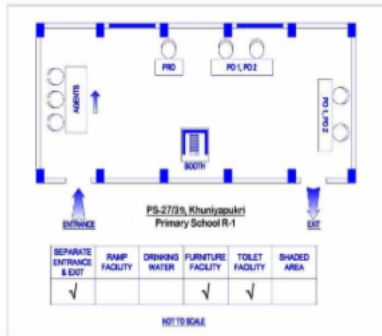

নির্বাচক নিবন্ধন আধিকারিকের স্বাক্ষর

Nazri Naksha

Google Map View

Polling Station Building Front View

Polling Station Front View

Cad View

Key MAP View

<p>Q 1</p> <p>NTL1052075</p> <p>নাম : মাইকু মাডি স্বামীর নাম : মনু মাডি বাড়ির নং : বয়স : 58 লিঙ্গ : মহিলা</p> <p>ফটো উপলব্ধ</p>	<p>2</p> <p>WB/04/026/768028</p> <p>নাম : তারসিলা ওড়াও স্বামীর নাম : ভীক্ষু ওড়াও বাড়ির নং : n0282 বয়স : 42 লিঙ্গ : মহিলা</p> <p>ফটো উপলব্ধ</p>	<p>3</p> <p>WB/04/026/801431</p> <p>নাম : ভীক্ষু ওড়াও পিতার নাম : গহনু ওড়াও বাড়ির নং : n0214 বয়স : 60 লিঙ্গ : পুরুষ</p> <p>ফটো উপলব্ধ</p>
<p>4</p> <p>BQT1847623</p> <p>নাম : জেগুণ্ডার ওঁরাও পিতার নাম : জীতেন ওঁরাও বাড়ির নং : n0216 বয়স : 48 লিঙ্গ : পুরুষ</p> <p>ফটো উপলব্ধ</p>	<p>5</p> <p>NTL1360502</p> <p>নাম : চিলমনি উরাও স্বামীর নাম : জেন্ডার উরাও বাড়ির নং : n0216 বয়স : 43 লিঙ্গ : মহিলা</p> <p>ফটো উপলব্ধ</p>	<p>6</p> <p>NTL1052026</p> <p>নাম : বারকী বাকি স্বামীর নাম : চন্দন বাকি বাড়ির নং : n0216 বয়স : 34 লিঙ্গ : মহিলা</p> <p>ফটো উপলব্ধ</p>
<p>7</p> <p>NTL1851666</p> <p>নাম : সানিয়া উরাও পিতার নাম : জীতেন উরাও বাড়ির নং : n0216 বয়স : 28 লিঙ্গ : পুরুষ</p> <p>ফটো উপলব্ধ</p>	<p>8</p> <p>NTL2351047</p> <p>নাম : সঞ্জু ওঁরাও মায়ের নাম : বদনী ওঁরাও বাড়ির নং : এন০২১৬ বয়স : 27 লিঙ্গ : পুরুষ</p> <p>ফটো উপলব্ধ</p>	<p>9</p> <p>NTL2502789</p> <p>নাম : অনান ওঁরাও পিতার নাম : জেন্ডার ওঁরাও বাড়ির নং : n0216 বয়স : 21 লিঙ্গ : পুরুষ</p> <p>ফটো উপলব্ধ</p>
<p>10</p> <p>NTL2291755</p> <p>নাম : বিনু ওঁরাও পিতার নাম : ভীক্ষু ওঁরাও বাড়ির নং : এন0214 বয়স : 26 লিঙ্গ : পুরুষ</p> <p>ফটো উপলব্ধ</p>	<p>11</p> <p>NTL2444438</p> <p>নাম : মিনা ওঁরাও স্বামীর নাম : বিলিয়াম ওঁরাও বাড়ির নং : গোঘীরা জোত বয়স : 49 লিঙ্গ : মহিলা</p> <p>ফটো উপলব্ধ</p>	<p>12</p> <p>NTL2346849</p> <p>নাম : বিজু ওঁরাও পিতার নাম : জেন্ডার ওঁরাও বাড়ির নং : 216 বয়স : 25 লিঙ্গ : পুরুষ</p> <p>ফটো উপলব্ধ</p>
<p>13</p> <p>NTL1852136</p> <p>নাম : বাবুরাম কিস্কু পিতার নাম : সুফোল কিস্কু বাড়ির নং : n0358 বয়স : 27 লিঙ্গ : পুরুষ</p> <p>ফটো উপলব্ধ</p>	<p>14</p> <p>NTL1852185</p> <p>নাম : দেবনারায়ন কিস্কু পিতার নাম : বাবুরাম কিস্কু বাড়ির নং : n0363 বয়স : 46 লিঙ্গ : পুরুষ</p> <p>ফটো উপলব্ধ</p>	<p>15</p> <p>WB/04/026/801435</p> <p>নাম : বদিন কিস্কু স্বামীর নাম : খোকা কিস্কু বাড়ির নং : n0377 বয়স : 59 লিঙ্গ : মহিলা</p> <p>ফটো উপলব্ধ</p>
<p>16</p> <p>NTL1741164</p> <p>নাম : মাইনো কিস্কু স্বামীর নাম : দেবনারায়ন কিস্কু বাড়ির নং : n0206 বয়স : 38 লিঙ্গ : মহিলা</p> <p>ফটো উপলব্ধ</p>	<p>17</p> <p>NTL0962324</p> <p>নাম : ধেনা কিস্কু পিতার নাম : বুধরাই কিস্কু বাড়ির নং : n0303 বয়স : 36 লিঙ্গ : পুরুষ</p> <p>ফটো উপলব্ধ</p>	<p>18</p> <p>WB/04/026/801443</p> <p>নাম : বুধরাই কিস্কু পিতার নাম : ভাদু কিস্কু বাড়ির নং : n0196 বয়স : 61 লিঙ্গ : পুরুষ</p> <p>ফটো উপলব্ধ</p>
<p>19</p> <p>WB/04/026/801444</p> <p>নাম : লক্ষী কিস্কু স্বামীর নাম : বুধরাই কিস্কু বাড়ির নং : n0196 বয়স : 56 লিঙ্গ : মহিলা</p> <p>ফটো উপলব্ধ</p>	<p>20</p> <p>BQT1847722</p> <p>নাম : জবা কিস্কু পিতার নাম : বুধরাই কিস্কু বাড়ির নং : n0196 বয়স : 46 লিঙ্গ : মহিলা</p> <p>ফটো উপলব্ধ</p>	<p>21</p> <p>NTL1051879</p> <p>নাম : ভাদু কিস্কু পিতার নাম : বুধরাই কিস্কু বাড়ির নং : n0196 বয়স : 40 লিঙ্গ : পুরুষ</p> <p>ফটো উপলব্ধ</p>
<p>22</p> <p>NTL1052083</p> <p>নাম : দারাসিং মুর্মু পিতার নাম : চেনা মুর্মু বাড়ির নং : n0196 বয়স : 43 লিঙ্গ : পুরুষ</p> <p>ফটো উপলব্ধ</p>	<p>23</p> <p>WB/04/026/801439</p> <p>নাম : বোদীন কিস্কু স্বামীর নাম : বাবুরাম কিস্কু বাড়ির নং : n0206 বয়স : 59 লিঙ্গ : মহিলা</p> <p>ফটো উপলব্ধ</p>	<p>24</p> <p>NTL1051739</p> <p>নাম : শ্যামনারায়ন কিস্কু পিতার নাম : বাবুরাম কিস্কু বাড়ির নং : n0206 বয়স : 37 লিঙ্গ : পুরুষ</p> <p>ফটো উপলব্ধ</p>
<p>25</p> <p>NTL1051945</p> <p>নাম : বুধলাল কিস্কু পিতার নাম : বাবুরাম কিস্কু বাড়ির নং : n0206 বয়স : 41 লিঙ্গ : পুরুষ</p> <p>ফটো উপলব্ধ</p>	<p>26</p> <p>NTL1180876</p> <p>নাম : ফুলমনি কিস্কু স্বামীর নাম : বুধলাল কিস্কু বাড়ির নং : n0206 বয়স : 39 লিঙ্গ : মহিলা</p> <p>ফটো উপলব্ধ</p>	<p>27</p> <p>NTL1360767</p> <p>নাম : লক্ষীরাম কিস্কু পিতার নাম : বাবুরাম কিস্কু বাড়ির নং : n0206 বয়স : 33 লিঙ্গ : পুরুষ</p> <p>ফটো উপলব্ধ</p>
<p>28</p> <p>NTL1360783</p> <p>নাম : সুনিতা কিস্কু স্বামীর নাম : লক্ষীরাম কিস্কু বাড়ির নং : n0206 বয়স : 31 লিঙ্গ : মহিলা</p> <p>ফটো উপলব্ধ</p>	<p>29</p> <p>WB/04/026/801442</p> <p>নাম : রানী কিস্কু স্বামীর নাম : বিশু কিস্কু বাড়ির নং : n0200 বয়স : 59 লিঙ্গ : মহিলা</p> <p>ফটো উপলব্ধ</p>	<p>30</p> <p>NTL1180637</p> <p>নাম : সুরজমনি কিস্কু স্বামীর নাম : চেনা কিস্কু বাড়ির নং : n0162 বয়স : 54 লিঙ্গ : মহিলা</p> <p>ফটো উপলব্ধ</p>