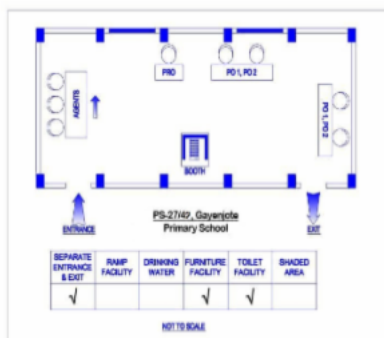

নির্বাচক নিবন্ধন আধিকারিকের স্বাক্ষর

Nazri Naksha

Google Map View

Polling Station Building Front View

Polling Station Front View

Cad View

Key MAP View

1 নাম : মহঃ আলিম পিতার নাম: মহঃ নূর বাড়ির নং : এন0069 বয়স : 27 লিঙ্গ : পুরুষ	NTL2041473 ফটো উপলব্ধ	2 নাম : মহঃ নেসিম পিতার নাম: মহঃ নাজির আলিম বাড়ির নং : এন0042 বয়স : 29 লিঙ্গ : পুরুষ	NTL2041440 ফটো উপলব্ধ	3 নাম : বড়ীমান স্বামীর নাম: মহঃ মতিবুল বাড়ির নং : n0111 বয়স : 44 লিঙ্গ : মহিলা	BJY4802419 ফটো উপলব্ধ
4 নাম : অসমত আরা স্বামীর নাম: মহঃ কাসিব বাড়ির নং : এন0060 বয়স : 27 লিঙ্গ : মহিলা	NTL2041549 ফটো উপলব্ধ	5 নাম : মোহম্মদ রেজবান কুরেশি পিতার নাম: মোহম্মদ মতিবুল কুরেশি বাড়ির নং : এন0110 বয়স : 24 লিঙ্গ : পুরুষ	NTL2302487 ফটো উপলব্ধ	6 নাম : মহঃ আজগর কুরেসী পিতার নাম: মতিবুল কুরেসী বাড়ির নং : n0234 বয়স : 36 লিঙ্গ : পুরুষ	NTL1853233 ফটো উপলব্ধ
7 নাম : মমিনা খাতুন স্বামীর নাম: মহঃ মতিবুল কুরেসী বাড়ির নং : n0112 বয়স : 61 লিঙ্গ : মহিলা	BR/23/134/003141 ফটো উপলব্ধ	8 নাম : সাজান খাতুন পিতার নাম: মহঃ আজিজুল বাড়ির নং : এন0065 বয়স : 28 লিঙ্গ : মহিলা	NTL2041556 ফটো উপলব্ধ	9 নাম : ববিতা গনেশ খাতুন স্বামীর নাম: মজিবুর রহমান বাড়ির নং : এন0001 বয়স : 27 লিঙ্গ : মহিলা	NTL2051613 ফটো উপলব্ধ
10 নাম : সাবানা খাতুন স্বামীর নাম: মোহম্মদ আজগর কুরেসী বাড়ির নং : এন0033 বয়স : 34 লিঙ্গ : মহিলা	NTL1183128 ফটো উপলব্ধ	11 নাম : রঞ্জিত গনেশ পিতার নাম: ডমনলাল গনেশ বাড়ির নং : n0092 বয়স : 31 লিঙ্গ : পুরুষ	NTL1484419 ফটো উপলব্ধ	12 নাম : রাজেশ গনেশ পিতার নাম: মহঃ মনোজ বাড়ির নং : n0094 বয়স : 28 লিঙ্গ : পুরুষ	NTL1853159 ফটো উপলব্ধ
13 নাম : রাশেদা ফার্মাতুন নেসা পিতার নাম: মহঃ মুজিবুর রহমান বাড়ির নং : এন0040 বয়স : 27 লিঙ্গ : মহিলা	NTL2051555 ফটো উপলব্ধ	14 নাম : মৌসুমি বর্মন স্বামীর নাম: ধনঞ্জয় বর্মন বাড়ির নং : এন0194 বয়স : 25 লিঙ্গ : মহিলা	NTL2298016 ফটো উপলব্ধ	15 নাম : সাহিবা বেগম স্বামীর নাম: মহঃ মুন্না মুস্তাক বাড়ির নং : এন0038 বয়স : 28 লিঙ্গ : মহিলা	NTL2051589 ফটো উপলব্ধ
16 নাম : অঞ্জলি মন্ডল স্বামীর নাম: সুভাষ মন্ডল বাড়ির নং : n0090 বয়স : 39 লিঙ্গ : মহিলা	NTL1853175 ফটো উপলব্ধ	17 নাম : কম্পানি মূর্মু পিতার নাম: মঙ্গল মূর্মু বাড়ির নং : n0018 বয়স : 34 লিঙ্গ : পুরুষ	NTL1362326 ফটো উপলব্ধ	18 নাম : তালামই মূর্মু স্বামীর নাম: মঙ্গল মূর্মু বাড়ির নং : n0016 বয়স : 58 লিঙ্গ : মহিলা	NTL1362300 ফটো উপলব্ধ
19 নাম : মালতী মূর্মু পিতার নাম: মঙ্গল মূর্মু বাড়ির নং : n0016 বয়স : 36 লিঙ্গ : মহিলা	NTL1484120 ফটো উপলব্ধ	20 নাম : রুয়াবতি মাঝি (সিংহ) স্বামীর নাম: বুধলাল মাঝি বাড়ির নং : n0014 বয়স : 41 লিঙ্গ : মহিলা	NTL1362235 ফটো উপলব্ধ	21 নাম : প্রদীপ রাম পিতার নাম: মুনেশ্বর রাম বাড়ির নং : n0228 বয়স : 27 লিঙ্গ : পুরুষ	NTL1853134 ফটো উপলব্ধ
22 নাম : মীনা রাম স্বামীর নাম: লক্ষী রাম বাড়ির নং : n0015 বয়স : 49 লিঙ্গ : মহিলা	NTL1362250 ফটো উপলব্ধ	23 নাম : শম্ভু কুমার রাম পিতার নাম: লক্ষী রাম বাড়ির নং : n0008 বয়স : 29 লিঙ্গ : পুরুষ	NTL1615715 ফটো উপলব্ধ	24 নাম : লক্ষী রাম পিতার নাম: রামখেলন রাম বাড়ির নং : n0008 বয়স : 55 লিঙ্গ : পুরুষ	NTL1362268 ফটো উপলব্ধ
25 নাম : শিবা রাম পিতার নাম: লক্ষী রাম বাড়ির নং : 0182 বয়স : 23 লিঙ্গ : পুরুষ	NTL2344612 ফটো উপলব্ধ	26 নাম : মুনেশ্বর রাম পিতার নাম: চুমান রাম বাড়ির নং : n0003 বয়স : 64 লিঙ্গ : পুরুষ	NTL2487098 ফটো উপলব্ধ	27 নাম : অরুনা সিংহ স্বামীর নাম: বিপিন সিংহ বাড়ির নং : n0003 বয়স : 47 লিঙ্গ : মহিলা	BQT1748219 ফটো উপলব্ধ
28 নাম : রবি রাম পিতার নাম: লক্ষী রাম বাড়ির নং : 0182 বয়স : 25 লিঙ্গ : পুরুষ	NTL2344521 ফটো উপলব্ধ	29 নাম : রাজেন্দ্র রাম পিতার নাম: রাম খেলন বাড়ির নং : n0008 বয়স : 38 লিঙ্গ : পুরুষ	NTL1362276 ফটো উপলব্ধ	30 নাম : জয়কাল রাম স্বামীর নাম: রামখেলন রাম বাড়ির নং : n0008 বয়স : 75 লিঙ্গ : মহিলা	WB/04/026/816208 ফটো উপলব্ধ