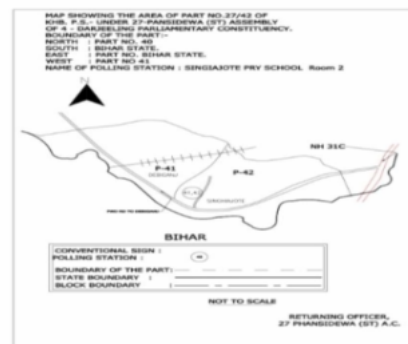

Cad View

Key MAP View