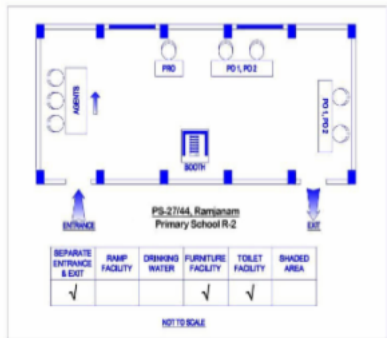

Nazri Naksha