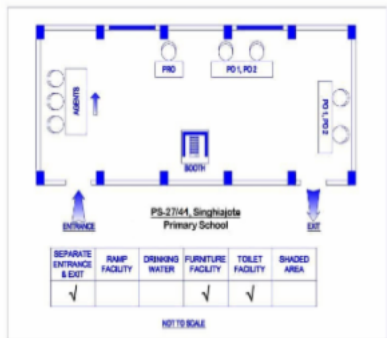

নির্বাচক নিবন্ধন আধিকারিকের স্বাক্ষর

Nazri Naksha

Google Map View

Polling Station Building Front View

Polling Station Front View

Cad View

Key MAP View

1 নাম : মোহাম্মদ নূরুল ইসলাম পিতার নাম : মইনুল বাড়ির নং : n0041 বয়স : 54 লিঙ্গ : পুরুষ	NTL1183151 ফটো উপলব্ধ	2 নাম : আমিনা খাতুন স্বামীর নাম : মহঃ নজরুল ইসলাম বাড়ির নং : n0041 বয়স : 43 লিঙ্গ : মহিলা	BQT3052081 ফটো উপলব্ধ	3 নাম : মোহাম্মদ কুরবান পিতার নাম : মোহাম্মদ আলাউদ্দিন বাড়ির নং : এন0030 বয়স : 27 লিঙ্গ : পুরুষ	NTL2290567 ফটো উপলব্ধ
4 নাম : হিনা খাতুন পিতার নাম : মহম্মদ হাবিব আলম বাড়ির নং : এন0035 বয়স : 23 লিঙ্গ : মহিলা	NTL2363034 ফটো উপলব্ধ	5 নাম : হামিদা খাতুন স্বামীর নাম : মইনুল ইসলাম বাড়ির নং : এন0030 বয়স : 28 লিঙ্গ : মহিলা	NTL2443083 ফটো উপলব্ধ	6 নাম : সলমা খাতুন স্বামীর নাম : মহঃ ছাদি বাড়ির নং : n0083 বয়স : 28 লিঙ্গ : মহিলা	NTL1742543 ফটো উপলব্ধ
7 নাম : মহঃ তাহিদ পিতার নাম : মইনুল ইসলাম বাড়ির নং : n0062 বয়স : 28 লিঙ্গ : পুরুষ	NTL1742592 ফটো উপলব্ধ	8 নাম : রবিনা খাতুন পিতার নাম : মইনুল আলি হোসেন বাড়ির নং : n0029 বয়স : 41 লিঙ্গ : মহিলা	NTL1707223 ফটো উপলব্ধ	9 নাম : মহঃ উনুশ পিতার নাম : মহঃ অলিজান বাড়ির নং : n0041 বয়স : 75 লিঙ্গ : পুরুষ	NTL2185791 ফটো উপলব্ধ
10 নাম : মহঃ জামালুদ্দিন পিতার নাম : মহঃ মংলু বাড়ির নং : n0101 বয়স : 54 লিঙ্গ : পুরুষ	BQT3722683 ফটো উপলব্ধ	11 নাম : সখিলা খাতুন স্বামীর নাম : মহঃ মজিবর রহমান বাড়ির নং : n0029 বয়স : 35 লিঙ্গ : মহিলা	NTL1183185 ফটো উপলব্ধ	12 নাম : মোহাম্মদ সব্বাজ পিতার নাম : মহঃ উসমান বাড়ির নং : n0062 বয়স : 30 লিঙ্গ : পুরুষ	NTL1616150 ফটো উপলব্ধ
13 নাম : রুখশার প্রবীণ স্বামীর নাম : জাহাঙ্গীর আলম বাড়ির নং : 33 বয়স : 26 লিঙ্গ : মহিলা	NTL2352961 ফটো উপলব্ধ	14 নাম : মহঃ ছাদি পিতার নাম : মইনুল নূরুল বাড়ির নং : n0083 বয়স : 33 লিঙ্গ : পুরুষ	NTL1707181 ফটো উপলব্ধ	15 নাম : সকিনা খাতুন স্বামীর নাম : মহঃ সুলেমান বাড়ির নং : n0062 বয়স : 44 লিঙ্গ : মহিলা	BQT3052032 ফটো উপলব্ধ
16 নাম : মহঃ সুলেমান পিতার নাম : মহঃ মুসলিম বাড়ির নং : n0062 বয়স : 51 লিঙ্গ : পুরুষ	BQT3723301 ফটো উপলব্ধ	17 নাম : মোহাম্মদ আরমান পিতার নাম : মোহাম্মদ আবদুল সত্তার বাড়ির নং : এন0037 বয়স : 22 লিঙ্গ : পুরুষ	NTL2440485 ফটো উপলব্ধ	18 নাম : মহঃ সালাম পিতার নাম : মহঃ মঞ্জুর আলম বাড়ির নং : n0032 বয়স : 40 লিঙ্গ : পুরুষ	NTL0964841 ফটো উপলব্ধ
19 নাম : মহঃ আসপাক পিতার নাম : মইনুল ইসলাম বাড়ির নং : n0067 বয়স : 53 লিঙ্গ : পুরুষ	BQT3893484 ফটো উপলব্ধ	20 নাম : মহঃ উসমান পিতার নাম : মহঃ মুসলিম বাড়ির নং : n0062 বয়স : 63 লিঙ্গ : পুরুষ	WB/04/026/813699 ফটো উপলব্ধ	21 নাম : মোহাম্মদ মেফ জ পিতার নাম : মোহাম্মদ মজিবর রহমান বাড়ির নং : এন0029 বয়স : 21 লিঙ্গ : পুরুষ	NTL2443018 ফটো উপলব্ধ
22 নাম : অকতরী স্বামীর নাম : মহঃ সফিক বাড়ির নং : n0033 বয়স : 82 লিঙ্গ : মহিলা	WB/04/026/813705 ফটো উপলব্ধ	23 নাম : মুস্তাফা মায়ের নাম : মহঃ সুলেমান বাড়ির নং : n0062 বয়স : 26 লিঙ্গ : পুরুষ	NTL1957570 ফটো উপলব্ধ	24 নাম : অজিমাখাতুন স্বামীর নাম : মহঃ মঞ্জুর আলম বাড়ির নং : n0032 বয়স : 70 লিঙ্গ : মহিলা	BQT1479609 ফটো উপলব্ধ
25 নাম : মহঃ ইসমাইল পিতার নাম : মহঃ মঞ্জুর আলম বাড়ির নং : n0032 বয়স : 36 লিঙ্গ : পুরুষ	NTL0964726 ফটো উপলব্ধ	26 নাম : মহঃ জমির পিতার নাম : মহঃ উনুশ বাড়ির নং : n0041 বয়স : 32 লিঙ্গ : পুরুষ	NTL1363340 ফটো উপলব্ধ	27 নাম : মহঃ অলিহসন পিতার নাম : মহঃ সিদ্দিক বাড়ির নং : n0029 বয়স : 58 লিঙ্গ : পুরুষ	WB/04/026/813696 ফটো উপলব্ধ
28 নাম : আমিনা বেগম স্বামীর নাম : মোহাম্মদ হাসান বাড়ির নং : এন0032 বয়স : 29 লিঙ্গ : মহিলা	NTL2050730 ফটো উপলব্ধ	29 নাম : মহম্মদ আলিসের পিতার নাম : মহম্মদ আবদুল রহিম বাড়ির নং : এন0033 বয়স : 27 লিঙ্গ : পুরুষ	NTL2037711 ফটো উপলব্ধ	30 নাম : হালিমা খাতুন পিতার নাম : মোহাম্মদ হাবিব বাড়ির নং : এন0001 বয়স : 25 লিঙ্গ : মহিলা	NTL2057743 ফটো উপলব্ধ