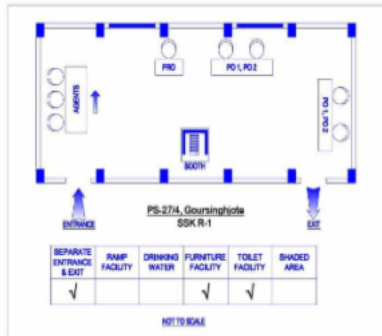

নির্বাচক নিবন্ধন আধিকারিকের স্বাক্ষর

Nazri Naksha

Google Map View

Polling Station Building Front View

Polling Station Front View

Cad View

Key MAP View

1 নাম : ববিতা বর্মন স্বামীর নাম: রবি বর্মন বাড়ির নং : n0072 বয়স : 32 লিঙ্গ : মহিলা	NTL1701820 ফটো উপলব্ধ	2 নাম : মোহাম্মদ আব্দুল রোজা পিতার নাম: মোহাম্মদ সার্কি বাড়ির নং : 70 বয়স : 28 লিঙ্গ : পুরুষ	WDB1270735 ফটো উপলব্ধ	3 নাম : মহঃ সমিউল পিতার নাম: বিহাজুল আনবারি বাড়ির নং : n0232 বয়স : 32 লিঙ্গ : পুরুষ	NTL1344746 ফটো উপলব্ধ
4 নাম : সঞ্জয় করকয়া পিতার নাম: রেণু করকয়া বাড়ির নং : এন0402 বয়স : 27 লিঙ্গ : পুরুষ	NTL2121317 ফটো উপলব্ধ	5 নাম : রুবিনা খাতুন স্বামীর নাম: মোহাম্মদ আব্দুল রোজা বাড়ির নং : 70 বয়স : 34 লিঙ্গ : মহিলা	WDB3049616 ফটো উপলব্ধ	6 নাম : অঞ্জলী মাঝী স্বামীর নাম: জীবন রায় বাড়ির নং : এন0246 বয়স : 28 লিঙ্গ : মহিলা	NTL1921030 ফটো উপলব্ধ
7 নাম : মনোজ গিরি পিতার নাম: বীরেন গিরি বাড়ির নং : n0072 বয়স : 36 লিঙ্গ : পুরুষ	NTL1701812 ফটো উপলব্ধ	8 নাম : ববিতা বর্মন (রায়) স্বামীর নাম: রাজকুমার বর্মন বাড়ির নং : n0101 বয়স : 34 লিঙ্গ : মহিলা	NTL1464999 ফটো উপলব্ধ	9 নাম : রাজকুমার বর্মন পিতার নাম: কমল কান্ত বর্মন বাড়ির নং : n0101 বয়স : 45 লিঙ্গ : পুরুষ	BQT2173581 ফটো উপলব্ধ
Q 10 নাম : ভবেন চন্দ্র রায় পিতার নাম: যোগেশ চন্দ্র রায় বাড়ির নং : পুট নং 3 বয়স : 56 লিঙ্গ : পুরুষ	URB9746785 ফটো উপলব্ধ	11 নাম : রত্না বর্মন স্বামীর নাম: হেমন্ত বর্মন বাড়ির নং : n0101 বয়স : 44 লিঙ্গ : মহিলা	BQT3390069 ফটো উপলব্ধ	12 নাম : হেমন্ত বর্মন পিতার নাম: কমলাকান্ত বর্মন বাড়ির নং : n0101 বয়স : 52 লিঙ্গ : পুরুষ	WB/04/026/651197 ফটো উপলব্ধ
13 নাম : সোনামনি অধিকারী স্বামীর নাম: গুনাধর অধিকারী বাড়ির নং : n0210 বয়স : 41 লিঙ্গ : মহিলা	NTL1256130 ফটো উপলব্ধ	14 নাম : উত্তম অধিকারী পিতার নাম: রামপদ অধিকারী বাড়ির নং : n0454 বয়স : 27 লিঙ্গ : পুরুষ	NTL2130086 ফটো উপলব্ধ	15 নাম : অনিমা অধিকারী স্বামীর নাম: রবিন অধিকারী বাড়ির নং : এন0001 বয়স : 39 লিঙ্গ : মহিলা	NTL2284982 ফটো উপলব্ধ
16 নাম : বিউটি দত্ত কুণ্ডু স্বামীর নাম: সঞ্জয় কুণ্ডু বাড়ির নং : এন430 বয়স : 27 লিঙ্গ : মহিলা	XFV1472216 ফটো উপলব্ধ	17 নাম : প্রফুল্ল অধিকারী পিতার নাম: কৃষ্ণ অধিকারী বাড়ির নং : এন0042 বয়স : 21 লিঙ্গ : পুরুষ	NTL2436897 ফটো উপলব্ধ	18 নাম : দীপক অধিকারী পিতার নাম: হলধর অধিকারী বাড়ির নং : n0130 বয়স : 41 লিঙ্গ : পুরুষ	BQT2955961 ফটো উপলব্ধ
19 নাম : রঘুনাথ অধিকারী পিতার নাম: লক্ষন অধিকারী বাড়ির নং : n0132 বয়স : 29 লিঙ্গ : পুরুষ	NTL1839828 ফটো উপলব্ধ	20 নাম : উর্মিলা অধিকারী স্বামীর নাম: প্রাণেশ্বর অধিকারী বাড়ির নং : n0039 বয়স : 69 লিঙ্গ : মহিলা	WB/04/026/651011 ফটো উপলব্ধ	21 নাম : প্রমিলা বর্মন (অধিকারী) স্বামীর নাম: সতীশ অধিকারী বাড়ির নং : n0063 বয়স : 38 লিঙ্গ : মহিলা	BQT3878667 ফটো উপলব্ধ
22 নাম : রাজলক্ষ্মী অধিকারী স্বামীর নাম: যতীন অধিকারী বাড়ির নং : n0063 বয়স : 43 লিঙ্গ : মহিলা	BQT2955847 ফটো উপলব্ধ	23 নাম : জ্যোতিষ অধিকারী পিতার নাম: সুপেন্দ্র অধিকারী বাড়ির নং : n0058 বয়স : 33 লিঙ্গ : পুরুষ	NTL1464841 ফটো উপলব্ধ	24 নাম : সুমিত্রা অধিকারী স্বামীর নাম: রামপদ অধিকারী বাড়ির নং : n0058 বয়স : 43 লিঙ্গ : মহিলা	BQT3391430 ফটো উপলব্ধ
25 নাম : কনক অধিকারী পিতার নাম: গিরিন্দ্র অধিকারী বাড়ির নং : n0022 বয়স : 42 লিঙ্গ : পুরুষ	BQT2955912 ফটো উপলব্ধ	26 নাম : গুন্ডা সমাদর অধিকারী স্বামীর নাম: দেবাশিস সমাদর বাড়ির নং : n0160 বয়স : 34 লিঙ্গ : মহিলা	NTL1601699 ফটো উপলব্ধ	27 নাম : সৌরভ অধিকারী পিতার নাম: সুবল অধিকারী বাড়ির নং : এন0132 বয়স : 26 লিঙ্গ : পুরুষ	NTL2004463 ফটো উপলব্ধ
28 নাম : অনিতা বর্মন স্বামীর নাম: পঞ্চানন বর্মন বাড়ির নং : n0022 বয়স : 38 লিঙ্গ : মহিলা	BQT3878857 ফটো উপলব্ধ	29 নাম : রাহুল অধিকারী পিতার নাম: ঈশ্বর চন্দ্র অধিকারী বাড়ির নং : n0160 বয়স : 34 লিঙ্গ : পুরুষ	NTL1455062 ফটো উপলব্ধ	30 নাম : যোগমায়া অধিকারী স্বামীর নাম: চন্দ্রে অধিকারী বাড়ির নং : n0160 বয়স : 51 লিঙ্গ : মহিলা	BQT1741057 ফটো উপলব্ধ