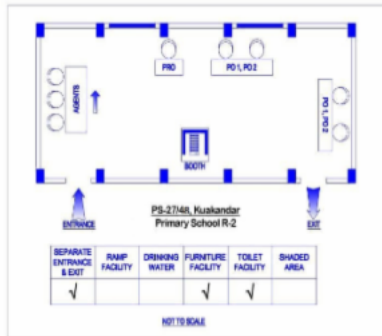

নির্বাচক নিবন্ধন আধিকারিকের স্বাক্ষর

Nazri Naksha

Google Map View

Polling Station Building Front View

Polling Station Front View

Cad View

Key MAP View

1 নাম : জয়ধনী স্বামীর নাম: সুভাষ বিশ্বাস বাড়ির নং : n0165 বয়স : 32 লিঙ্গ : মহিলা	NTL1466440 ফটো উপলব্ধ	2 নাম : রেখা কুমারী সাহ স্বামীর নাম: অমরজিৎ সাহ বাড়ির নং : n0179 বয়স : 29 লিঙ্গ : মহিলা	NTL2130995 ফটো উপলব্ধ	3 নাম : বিষ্ণু গুপ্তা পিতার নাম: দিলিপ গুপ্তা বাড়ির নং : n0161 বয়স : 34 লিঙ্গ : পুরুষ	NTL1822980 ফটো উপলব্ধ
4 নাম : মল্লিকা ঘোষ পিতার নাম: নিরঞ্জন ঘোষ বাড়ির নং : এন0103 বয়স : 27 লিঙ্গ : মহিলা	ZRS2398287 ফটো উপলব্ধ	5 নাম : প্রভারানী ঘোষ স্বামীর নাম: সুভাষ ঘোষ বাড়ির নং : n0101 বয়স : 39 লিঙ্গ : মহিলা	NTL2408110 ফটো উপলব্ধ	6 নাম : অনিষা সিংহ পিতার নাম: সঞ্জীব চন্দ্র সিংহ বাড়ির নং : 49 বয়স : 21 লিঙ্গ : মহিলা	NTL2480176 ফটো উপলব্ধ
7 নাম : হীরা ঘোষ স্বামীর নাম: রনি ঘোষ বাড়ির নং : n0103 বয়স : 35 লিঙ্গ : মহিলা	NTL1365493 ফটো উপলব্ধ	8 নাম : সুভাষ ঘোষ পিতার নাম: গৌরাঙ্গ ঘোষ বাড়ির নং : n0101 বয়স : 46 লিঙ্গ : পুরুষ	BQT1847813 ফটো উপলব্ধ	9 নাম : নয়ন ঘোষ পিতার নাম: সুভাষ ঘোষ বাড়ির নং : এন0101 বয়স : 20 লিঙ্গ : পুরুষ	NTL2496883 ফটো উপলব্ধ
10 নাম : গৌরাঙ্গ ঘোষ পিতার নাম: নগেন্দ্র ঘোষ বাড়ির নং : n0099 বয়স : 76 লিঙ্গ : পুরুষ	WB/04/026/804335 ফটো উপলব্ধ	11 নাম : সঞ্জিত ঘোষ পিতার নাম: দিলিপ ঘোষ বাড়ির নং : n0103 বয়স : 34 লিঙ্গ : পুরুষ	NTL1269885 ফটো উপলব্ধ	12 নাম : রনি ঘোষ পিতার নাম: দিলীপ ঘোষ বাড়ির নং : n0103 বয়স : 35 লিঙ্গ : পুরুষ	NTL1056712 ফটো উপলব্ধ
13 নাম : সবিতা ঘোষ স্বামীর নাম: দিলীপ ঘোষ বাড়ির নং : n0102 বয়স : 56 লিঙ্গ : মহিলা	BQT1519438 ফটো উপলব্ধ	14 নাম : দিলীপ ঘোষ পিতার নাম: নগেন্দ্র ঘোষ বাড়ির নং : n0103 বয়স : 70 লিঙ্গ : পুরুষ	BQT3722337 ফটো উপলব্ধ	15 নাম : কমলা ঘোষ স্বামীর নাম: গৌরাঙ্গ ঘোষ বাড়ির নং : n0100 বয়স : 61 লিঙ্গ : মহিলা	WB/04/026/804336 ফটো উপলব্ধ
16 নাম : প্রীতি জয়সোয়াল গুপ্তা স্বামীর নাম: বিষ্ণু গুপ্তা বাড়ির নং : লোধাবাড়ী বয়স : 25 লিঙ্গ : মহিলা	XEQ2249035 ফটো উপলব্ধ	17 নাম : সরস্বতী দাস স্বামীর নাম: ভারত দাস বাড়ির নং : n0016 বয়স : 50 লিঙ্গ : মহিলা	BQT3048907 ফটো উপলব্ধ	18 নাম : দিপঙ্কর দাস পিতার নাম: প্রনব দাস বাড়ির নং : N0063 বয়স : 26 লিঙ্গ : পুরুষ	NTL1958263 ফটো উপলব্ধ
19 নাম : রাজা বাবু দাস পিতার নাম: আনিলেশ্বর দাস বাড়ির নং : n0114 বয়স : 28 লিঙ্গ : পুরুষ	NTL1958313 ফটো উপলব্ধ	20 নাম : আকাশ কুমার দাস মায়ের নাম: অনীতা দেবী দাস দাস বাড়ির নং : N0114 বয়স : 21 লিঙ্গ : পুরুষ	NTL2443968 ফটো উপলব্ধ	21 নাম : পপি দাস পিতার নাম: প্রণব দাস বাড়ির নং : N0063 বয়স : 24 লিঙ্গ : মহিলা	NTL2175495 ফটো উপলব্ধ
22 নাম : শুভঙ্কর দাস পিতার নাম: প্রণাব দাস বাড়ির নং : এন0063 বয়স : 23 লিঙ্গ : পুরুষ	NTL2290427 ফটো উপলব্ধ	23 নাম : প্রনব দাস পিতার নাম: গোবিন্দ দাস বাড়ির নং : n0063 বয়স : 58 লিঙ্গ : পুরুষ	BQT1745702 ফটো উপলব্ধ	24 নাম : ভারত দাস পিতার নাম: কমলধারী দাস বাড়ির নং : n0016 বয়স : 57 লিঙ্গ : পুরুষ	WB/04/026/810460 ফটো উপলব্ধ
25 নাম : অনিতা দেবী দাস স্বামীর নাম: অনিলেশ্বর দাস বাড়ির নং : 27 বয়স : 36 লিঙ্গ : মহিলা	NTL1056837 ফটো উপলব্ধ	26 নাম : অনিলেশ্বর কুমার দাস পিতার নাম: রামবিলাস দাস বাড়ির নং : n0114 বয়স : 48 লিঙ্গ : পুরুষ	NTL1184985 ফটো উপলব্ধ	27 নাম : রতন দাস পিতার নাম: ভারত দাস বাড়ির নং : এন0016 বয়স : 21 লিঙ্গ : পুরুষ	NTL2450310 ফটো উপলব্ধ
28 নাম : সুশীল কুমার দাস পিতার নাম: আনিলেশ্বর কুমার দাস বাড়ির নং : n0114 বয়স : 26 লিঙ্গ : পুরুষ	NTL1958305 ফটো উপলব্ধ	29 নাম : মনোজ কুমার সা পিতার নাম: ছোট্ট সা বাড়ির নং : n0018 বয়স : 46 লিঙ্গ : পুরুষ	BQT1872514 ফটো উপলব্ধ	30 নাম : চমচম দেবী সাহ স্বামীর নাম: মনোজ কুমার সাহ বাড়ির নং : n0018 বয়স : 32 লিঙ্গ : মহিলা	NTL1487172 ফটো উপলব্ধ