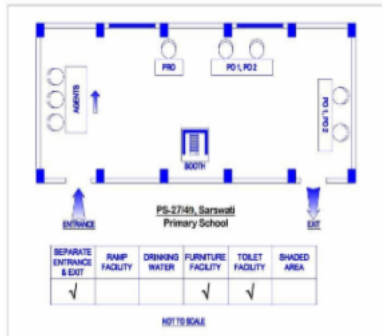

নির্বাচক নিবন্ধন আধিকারিকের স্বাক্ষর

Nazri Naksha

Google Map View

Polling Station Building Front View

Polling Station Front View

Cad View

Key MAP View

1	WB/04/026/720217	ফটো উপলব্ধ	2	NTL2292159	ফটো উপলব্ধ	3	BQT2996684	ফটো উপলব্ধ
নাম : আনসারী মহম্মদ পিতার নাম: বিপদ বাড়ির নং : n0021 বয়স : 91 লিঙ্গ : পুরুষ			নাম : অনিতা সোরেন পিতার নাম: মোটিকা সোরেন বাড়ির নং : এন0001 বয়স : 23 লিঙ্গ : মহিলা			নাম : সহীদান বেগম স্বামীর নাম: গুলাম আনসারি বাড়ির নং : n0021 বয়স : 43 লিঙ্গ : মহিলা		
4	NTL2292175	ফটো উপলব্ধ	5	NTL2290294	ফটো উপলব্ধ	6	NTL1270099	ফটো উপলব্ধ
নাম : মেহেবুল আনসারি পিতার নাম: এশলুটরা আনসারি বাড়ির নং : এন0205 বয়স : 24 লিঙ্গ : পুরুষ			নাম : মুস্তকি আনসারি পিতার নাম: মোহম্মদ রহিম আনসারি বাড়ির নং : এন0001 বয়স : 23 লিঙ্গ : পুরুষ			নাম : জালালুদ্দিন আনসারী পিতার নাম: সাহীদাব আনসারী বাড়ির নং : n0050 বয়স : 44 লিঙ্গ : পুরুষ		
7	NTL1285469	ফটো উপলব্ধ	8	NTL2307460	ফটো উপলব্ধ	9	NTL1743665	ফটো উপলব্ধ
নাম : মোমিনা আনসারী স্বামীর নাম: তাজমুল আনসারী বাড়ির নং : n0354 বয়স : 33 লিঙ্গ : মহিলা			নাম : রহিম আনসারী পিতার নাম: আবুল আনসারী বাড়ির নং : এন0237 বয়স : 24 লিঙ্গ : পুরুষ			নাম : কিসমাত আনসারি পিতার নাম: লখনির আনসারি বাড়ির নং : n0347 বয়স : 40 লিঙ্গ : পুরুষ		
10	NTL2292183	ফটো উপলব্ধ	11	NTL1185123	ফটো উপলব্ধ	12	NTL2242501	ফটো উপলব্ধ
নাম : রোহিত ওরাও পিতার নাম: বাবলু ওরাও বাড়ির নং : এন0001 বয়স : 25 লিঙ্গ : পুরুষ			নাম : শিলা কাউয়ার পিতার নাম: তেজু কাউয়ার বাড়ির নং : n0047 বয়স : 35 লিঙ্গ : মহিলা			নাম : টেপরি কাউয়ার স্বামীর নাম: তেজু কাউয়ার বাড়ির নং : n0027 বয়স : 58 লিঙ্গ : মহিলা		
13	NTL1057082	ফটো উপলব্ধ	14	NTL1487594	ফটো উপলব্ধ	15	NTL1365733	ফটো উপলব্ধ
নাম : ইলা কাউয়ার পিতার নাম: তেজু কাউয়ার বাড়ির নং : n0047 বয়স : 35 লিঙ্গ : মহিলা			নাম : নারায়ন কিসান পিতার নাম: হরিলাল কিসান বাড়ির নং : n0015 বয়স : 36 লিঙ্গ : পুরুষ			নাম : চন্দন কিসান পিতার নাম: সাধু কিসান বাড়ির নং : n0016 বয়স : 32 লিঙ্গ : পুরুষ		
16	WB/04/026/720001	ফটো উপলব্ধ	17	NTL1743657	ফটো উপলব্ধ	18	NTL2292217	ফটো উপলব্ধ
নাম : হরিলাল কিসান পিতার নাম: সলকু কিসান বাড়ির নং : n0015 বয়স : 76 লিঙ্গ : পুরুষ			নাম : সিমাল কিসান পিতার নাম: বন্ধন কিসান বাড়ির নং : n0372 বয়স : 29 লিঙ্গ : পুরুষ			নাম : ঐশামুল আনসারি পিতার নাম: কলিমুদ্দিন আনসারি বাড়ির নং : এন0188 বয়স : 23 লিঙ্গ : পুরুষ		
19	NTL2033629	ফটো উপলব্ধ	20	NTL2290310	ফটো উপলব্ধ	21	NTL2291862	ফটো উপলব্ধ
নাম : নোসিরান খাতুন পিতার নাম: সাহিম আনসারি বাড়ির নং : এন0001 বয়স : 26 লিঙ্গ : মহিলা			নাম : শাহিনাজ খাতুন পিতার নাম: রেজাউল আনসারি বাড়ির নং : এন0001 বয়স : 25 লিঙ্গ : মহিলা			নাম : রেহানা খাতুন পিতার নাম: আবদুল আনসারি বাড়ির নং : এন0001 বয়স : 23 লিঙ্গ : মহিলা		
22	NTL2291904	ফটো উপলব্ধ	23	NTL2033686	ফটো উপলব্ধ	24	NTL2293561	ফটো উপলব্ধ
নাম : ফাতেমা খাতুন পিতার নাম: কলিমুদ্দিন আনসারি বাড়ির নং : এন0188 বয়স : 30 লিঙ্গ : মহিলা			নাম : হাসিনা খাতুন পিতার নাম: আলীউদ্দিন আনসারি বাড়ির নং : এন0211 বয়স : 28 লিঙ্গ : মহিলা			নাম : সারবানু খাতুন স্বামীর নাম: রুজিক আনসারি বাড়ির নং : এন0001 বয়স : 27 লিঙ্গ : মহিলা		
25	NTL2033702	ফটো উপলব্ধ	26	NTL2290120	ফটো উপলব্ধ	27	NTL2444537	ফটো উপলব্ধ
নাম : শবনম খাতুন পিতার নাম: মকবুল আনসারি বাড়ির নং : এন0001 বয়স : 26 লিঙ্গ : মহিলা			নাম : আফরোজা খাতুন পিতার নাম: সাহাবুল আনসারি বাড়ির নং : এন0001 বয়স : 24 লিঙ্গ : মহিলা			নাম : হসিতা খোরওয়ার স্বামীর নাম: সাহিল খোরওয়ার বাড়ির নং : এন0001 বয়স : 22 লিঙ্গ : মহিলা		
28	NTL2290138	ফটো উপলব্ধ	Q 29	NTL2469799	ফটো উপলব্ধ	30	NTL2291896	ফটো উপলব্ধ
নাম : সাহিল খোরওয়ার পিতার নাম: প্রদীপ খোরওয়ার বাড়ির নং : এন0001 বয়স : 26 লিঙ্গ : পুরুষ			নাম : সুজাতা ওরাও পিতার নাম: ভাটা ওরাও বাড়ির নং : এন0001 বয়স : 22 লিঙ্গ : মহিলা			নাম : নিখিল খোরওয়ার পিতার নাম: প্রদীপ খোরওয়ার বাড়ির নং : এন0001 বয়স : 23 লিঙ্গ : পুরুষ		