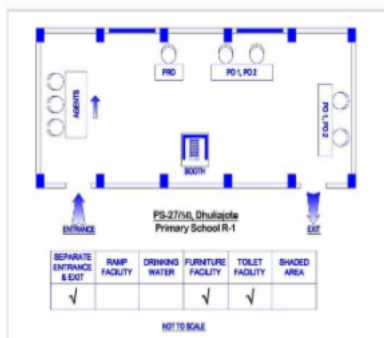

Cad View

Key MAP View