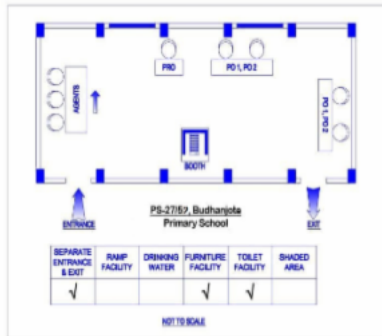

নির্বাচক নিবন্ধন আধিকারিকের স্বাক্ষর

Nazri Naksha

Google Map View

Polling Station Building Front View

Polling Station Front View

Cad View

Key MAP View

1 নাম : ফুলকুমারী ওরাও স্বামীর নাম: জুরমান ওরাও বাড়ির নং : এন0001 বয়স : 42 লিঙ্গ : মহিলা	BQT3000395 ফটো উপলব্ধ	2 নাম : রাজনী ওরাও স্বামীর নাম: ইসমান ওরাও বাড়ির নং : n0001 বয়স : 49 লিঙ্গ : মহিলা	WB/04/026/732003 ফটো উপলব্ধ	3 নাম : জুরমান ওরাও পিতার নাম: দুলু ওরাও বাড়ির নং : এন0001 বয়স : 50 লিঙ্গ : পুরুষ	NTL2245413 ফটো উপলব্ধ
4 নাম : সোনামতি সিংহ পিতার নাম: পরমেশ্বর সিংহ বাড়ির নং : এন0001 বয়স : 35 লিঙ্গ : মহিলা	NTL1050871 ফটো উপলব্ধ	5 নাম : সঞ্জিব ওরাও পিতার নাম: ইসমান ওরাও বাড়ির নং : n0001 বয়স : 31 লিঙ্গ : পুরুষ	NTL1708346 ফটো উপলব্ধ	6 নাম : ইসমান ওরাও পিতার নাম: দুলু ওরাও বাড়ির নং : n0001 বয়স : 53 লিঙ্গ : পুরুষ	WB/04/026/732002 ফটো উপলব্ধ
7 নাম : সন্তোষ টোপ্পো মায়ের নাম: আলিশা টোপ্পো বাড়ির নং : এন0045 বয়স : 38 লিঙ্গ : পুরুষ	NTL2302800 ফটো উপলব্ধ	Q 8 নাম : সরিতা কুজুর টোপ্পো অন্যান্য: আলিশা টোপ্পো বাড়ির নং : এন0045 বয়স : 41 লিঙ্গ : মহিলা	NTL2302776 ফটো উপলব্ধ	9 নাম : গোলাপী খালকো স্বামীর নাম: সুমরা খালকো বাড়ির নং : n0022 বয়স : 51 লিঙ্গ : মহিলা	BQT1036334 ফটো উপলব্ধ
10 নাম : গঙ্গী খালকো পিতার নাম: সোমরা খালকো বাড়ির নং : এন0150 বয়স : 25 লিঙ্গ : মহিলা	NTL2302842 ফটো উপলব্ধ	11 নাম : বুলবুলী বর্মন স্বামীর নাম: রাধামোহন বর্মন বাড়ির নং : n0018 বয়স : 45 লিঙ্গ : মহিলা	BQT3000403 ফটো উপলব্ধ	12 নাম : রাধা মোহন বর্মন পিতার নাম: হীরালাল বর্মন বাড়ির নং : n0018 বয়স : 58 লিঙ্গ : পুরুষ	WB/04/026/735194 ফটো উপলব্ধ
13 নাম : সাবিত্রী বর্মন পিতার নাম: রাধা মোহন বর্মন বাড়ির নং : এন0018 বয়স : 21 লিঙ্গ : মহিলা	NTL2460715 ফটো উপলব্ধ	14 নাম : অর্জুন শর্মা পিতার নাম: কালু শর্মা বাড়ির নং : n0017 বয়স : 61 লিঙ্গ : পুরুষ	WB/04/026/735734 ফটো উপলব্ধ	15 নাম : সুখনিশ্বরী শর্মা স্বামীর নাম: অর্জুন শর্মা বাড়ির নং : n0017 বয়স : 56 লিঙ্গ : মহিলা	WB/04/026/735735 ফটো উপলব্ধ
16 নাম : রতন শর্মা পিতার নাম: অর্জুন শর্মা বাড়ির নং : n0017 বয়স : 35 লিঙ্গ : পুরুষ	NTL1489137 ফটো উপলব্ধ	17 নাম : সিয়াটু সিং পিতার নাম: লুটু সিং বাড়ির নং : 74 বয়স : 63 লিঙ্গ : পুরুষ	BQT1518885 ফটো উপলব্ধ	18 নাম : মোঙগিলীশ্বরী সিং স্বামীর নাম: বৈশাকু সিং বাড়ির নং : n0013 বয়স : 63 লিঙ্গ : মহিলা	WB/04/026/732070 ফটো উপলব্ধ
19 নাম : কুমো সিং স্বামীর নাম: সিয়াটু সিং বাড়ির নং : n0015 বয়স : 59 লিঙ্গ : মহিলা	WB/04/026/069927 ফটো উপলব্ধ	20 নাম : রসন সিংহ পিতার নাম: সিয়াটু সিংহ বাড়ির নং : n0004 বয়স : 76 লিঙ্গ : পুরুষ	WB/04/026/732029 ফটো উপলব্ধ	21 নাম : সীতেশ্বরী সিংহ স্বামীর নাম: গৌতম সিংহ বাড়ির নং : n0012 বয়স : 53 লিঙ্গ : মহিলা	WB/04/026/732009 ফটো উপলব্ধ
Q 22 নাম : পরমেশ্বর সিংহ পিতার নাম: সুবনায়োক সিংহ বাড়ির নং : বয়স : 56 লিঙ্গ : পুরুষ	NTL0176735 ফটো উপলব্ধ	23 নাম : বিষ্ণু সিংহ পিতার নাম: পদলাল সিংহ বাড়ির নং : এন0010 বয়স : 22 লিঙ্গ : পুরুষ	NTL2405355 ফটো উপলব্ধ	24 নাম : সবিতা সিংহ স্বামীর নাম: বাবলু সিংহ বাড়ির নং : n0007 বয়স : 49 লিঙ্গ : মহিলা	BQT1942812 ফটো উপলব্ধ
25 নাম : সুধীর সিংহ পিতার নাম: ভূষন সিংহ বাড়ির নং : n0009 বয়স : 34 লিঙ্গ : পুরুষ	NTL1058635 ফটো উপলব্ধ	26 নাম : বাউলীশ্বরী সিংহ স্বামীর নাম: ভূষন সিংহ বাড়ির নং : n0009 বয়স : 56 লিঙ্গ : মহিলা	WB/04/026/732024 ফটো উপলব্ধ	27 নাম : পবিত্র সিংহ পিতার নাম: পঞ্চম সিংহ বাড়ির নং : n0003 বয়স : 48 লিঙ্গ : পুরুষ	BQT3554458 ফটো উপলব্ধ
28 নাম : বাবলু সিংহ পিতার নাম: শিয়াটু সিংহ বাড়ির নং : n0007 বয়স : 55 লিঙ্গ : পুরুষ	WB/04/026/732019 ফটো উপলব্ধ	29 নাম : বীনাশ্বরী সিংহ স্বামীর নাম: হরমোহন সিংহ বাড়ির নং : n0012 বয়স : 56 লিঙ্গ : মহিলা	WB/04/026/732011 ফটো উপলব্ধ	30 নাম : অদিবাসী সিংহ স্বামীর নাম: পদলাল সিংহ বাড়ির নং : n0011 বয়স : 57 লিঙ্গ : মহিলা	NTL1058650 ফটো উপলব্ধ