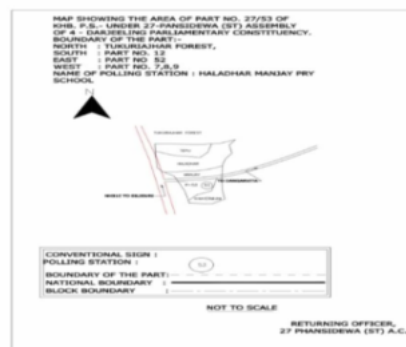

নির্বাচক নিবন্ধন আধিকারিকের স্বাক্ষর

Nazri Naksha

Google Map View

Polling Station Building Front View

Polling Station Front View

Cad View

Key MAP View

1	TQF1884394	নাম : সম্পা সিংহ স্বামীর নাম: ভাস্কর সিংহ বাড়ির নং : এন0149 বয়স : 26 লিঙ্গ : মহিলা	ফটো উপলব্ধ	2	NTL2331338	নাম : পিঙ্কি মহতো স্বামীর নাম: শীতল মহতো বাড়ির নং : রংগালি বয়স : 26 লিঙ্গ : মহিলা	ফটো উপলব্ধ	3	NTL2408656	নাম : আশা মহতো স্বামীর নাম: বৈজ্ঞ মহাতা বাড়ির নং : রংগালি বয়স : 36 লিঙ্গ : মহিলা	ফটো উপলব্ধ
4	NTL2317212	নাম : পিতার নাম: বাড়ির নং : 160 বয়স : 36 লিঙ্গ : মহিলা	ফটো উপলব্ধ	5	NTL2317220	নাম : জয় প্রকাশ রায় পিতার নাম: মহেশ রায় বাড়ির নং : 155 বয়স : 49 লিঙ্গ : পুরুষ	ফটো উপলব্ধ	6	NTL2514628	নাম : সৌরভ রায় পিতার নাম: জয় প্রকাশ রায় বাড়ির নং : এন0001 বয়স : 22 লিঙ্গ : পুরুষ	ফটো উপলব্ধ
7	NTL1948249	নাম : নমিতা উরাঁও স্বামীর নাম: সঞ্জিত উরাঁও বাড়ির নং : 0137 বয়স : 33 লিঙ্গ : মহিলা	ফটো উপলব্ধ	8	NTL2305605	নাম : ক্ষুদিরাম ওরাও পিতার নাম: বর্শ ওরাও বাড়ির নং : এন0122 বয়স : 25 লিঙ্গ : পুরুষ	ফটো উপলব্ধ	9	NTL2390938	নাম : মনিশ ওরাও পিতার নাম: বিমল ওরাও বাড়ির নং : এন0050 বয়স : 22 লিঙ্গ : পুরুষ	ফটো উপলব্ধ
10	BQT3421591	নাম : লেপা ওরাও পিতার নাম: বুরুঙ্গা ওরাও বাড়ির নং : n0107 বয়স : 46 লিঙ্গ : পুরুষ	ফটো উপলব্ধ	11	NTL2391522	নাম : তৃপ্তি সিংহ পিতার নাম: সবুজ সিংহ বাড়ির নং : এন0050 বয়স : 22 লিঙ্গ : মহিলা	ফটো উপলব্ধ	12	NTL2317121	নাম : রোহিত ওরাও পিতার নাম: অণু ওরাও বাড়ির নং : 173 বয়স : 25 লিঙ্গ : পুরুষ	ফটো উপলব্ধ
13	NTL2060259	নাম : রবিন্দ্রা ওরাও পিতার নাম: শিবু ওরাও বাড়ির নং : এন0001 বয়স : 26 লিঙ্গ : মহিলা	ফটো উপলব্ধ	14	NTL2317204	নাম : দেবদাস বর্মণ পিতার নাম: মহাদেব বর্মণ বাড়ির নং : রাঙালী বয়স : 28 লিঙ্গ : পুরুষ	ফটো উপলব্ধ	15	NTL1856087	নাম : শান্ত ওরাও মায়ের নাম: রজনী ওরাও বাড়ির নং : n0208 বয়স : 32 লিঙ্গ : পুরুষ	ফটো উপলব্ধ
16	NTL1856236	নাম : সফু ওরাও পিতার নাম: দশরথ ওরাও বাড়ির নং : n0223 বয়স : 28 লিঙ্গ : পুরুষ	ফটো উপলব্ধ	17	NTL1856194	নাম : উষান্তি ওরাও পিতার নাম: বেনাম ওরাও বাড়ির নং : n0219 বয়স : 27 লিঙ্গ : মহিলা	ফটো উপলব্ধ	18	NTL2534220	নাম : বিমল ওরাও পিতার নাম: রাতিয়া উড়াও বাড়ির নং : 170 বয়স : 55 লিঙ্গ : পুরুষ	ফটো উপলব্ধ
19	NTL2304103	নাম : কামনি কুমারী মাহাতো পিতার নাম: বিদায় সাগর মাহাতো বাড়ির নং : এন0208 বয়স : 23 লিঙ্গ : মহিলা	ফটো উপলব্ধ	20	WB/04/026/723296	নাম : শান্তি ওরাও স্বামীর নাম: রাতিয়া উড়াও বাড়ির নং : n0050 বয়স : 76 লিঙ্গ : মহিলা	ফটো উপলব্ধ	21	NTL2175933	নাম : অনিমা ওরাও পিতার নাম: লেপা ওরাও বাড়ির নং : N0483 বয়স : 25 লিঙ্গ : মহিলা	ফটো উপলব্ধ
22	NTL2371524	নাম : মামোনী ওরাও স্বামীর নাম: সঞ্জীত ওরাও বাড়ির নং : এন0227 বয়স : 29 লিঙ্গ : মহিলা	ফটো উপলব্ধ	23	NTL2304954	নাম : সাহিদ ওরাও পিতার নাম: অঘু ওরাও বাড়ির নং : এন0173 বয়স : 26 লিঙ্গ : পুরুষ	ফটো উপলব্ধ	24	NTL2304988	নাম : করণ ওরাও পিতার নাম: অঘু ওরাও বাড়ির নং : এন0173 বয়স : 24 লিঙ্গ : পুরুষ	ফটো উপলব্ধ
25	NTL2303873	নাম : সঞ্জয় ওরাও পিতার নাম: বীর্শ ওরাও বাড়ির নং : এন0122 বয়স : 27 লিঙ্গ : পুরুষ	ফটো উপলব্ধ	26	NTL2304137	নাম : রাজু ওরাও পিতার নাম: বেনাম ওরাও বাড়ির নং : এন0175 বয়স : 23 লিঙ্গ : পুরুষ	ফটো উপলব্ধ	27	NTL2361475	নাম : প্রমোদ ওরাও পিতার নাম: শিবু ওরাও বাড়ির নং : এন0167 বয়স : 28 লিঙ্গ : পুরুষ	ফটো উপলব্ধ
28	BQT3421609	নাম : শংকর ওরাও পিতার নাম: কান্দু ওরাও বাড়ির নং : কুচিয়া জোটে বয়স : 47 লিঙ্গ : পুরুষ	ফটো উপলব্ধ	29	NTL1856178	নাম : বাবলু ওরাও মায়ের নাম: রজনী ওরাও বাড়ির নং : n0217 বয়স : 30 লিঙ্গ : পুরুষ	ফটো উপলব্ধ	30	NTL1489699	নাম : হরি মোহন সিংহ পিতার নাম: বুদ্ধিমান সিংহ বাড়ির নং : n0050 বয়স : 31 লিঙ্গ : পুরুষ	ফটো উপলব্ধ