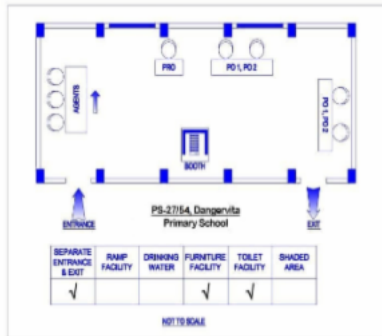

নির্বাচক নিবন্ধন আধিকারিকের স্বাক্ষর

Nazri Naksha

Google Map View

Polling Station Building Front View

Polling Station Front View

Cad View

Key MAP View

1 নাম : রচনা সিংহ স্বামীর নাম: বিজয় সিংহ বাড়ির নং : এন0337 বয়স : 24 লিঙ্গ : মহিলা	NTL2179208 ফটো উপলব্ধ	2 নাম : রমেশ কিস্কু পিতার নাম: সোম কিস্কু বাড়ির নং : n0024 বয়স : 45 লিঙ্গ : পুরুষ	BQT1887728 ফটো উপলব্ধ	3 নাম : ধনাই কিস্কু পিতার নাম: লেখাই কিস্কু বাড়ির নং : n0042 বয়স : 54 লিঙ্গ : পুরুষ	BQT1743152 ফটো উপলব্ধ
4 নাম : মঙ্গলী মার্ভি (কিস্কু) স্বামীর নাম: রমেশ কিস্কু বাড়ির নং : n0024 বয়স : 42 লিঙ্গ : মহিলা	NTL1187293 ফটো উপলব্ধ	5 নাম : রানী বান্ধী স্বামীর নাম: কান্দন কিস্কু বাড়ির নং : n0024 বয়স : 46 লিঙ্গ : মহিলা	NTL0966432 ফটো উপলব্ধ	6 নাম : চুমকই হেমরাম স্বামীর নাম: ধনাই কিস্কু বাড়ির নং : n0042 বয়স : 51 লিঙ্গ : মহিলা	WB/04/026/717301 ফটো উপলব্ধ
7 নাম : দিলিপ কিস্কু পিতার নাম: ধনাই কিস্কু বাড়ির নং : n0042 বয়স : 33 লিঙ্গ : পুরুষ	NTL1823798 ফটো উপলব্ধ	8 নাম : কান্দন কিস্কু পিতার নাম: সোম কিস্কু বাড়ির নং : n0024 বয়স : 47 লিঙ্গ : পুরুষ	BQT1887579 ফটো উপলব্ধ	9 নাম : সঞ্জয় কিস্কু পিতার নাম: অর্জুন কিস্কু বাড়ির নং : n0024 বয়স : 29 লিঙ্গ : পুরুষ	NTL1619345 ফটো উপলব্ধ
10 নাম : অর্জুন কিস্কু পিতার নাম: সোম কিস্কু বাড়ির নং : n0024 বয়স : 57 লিঙ্গ : পুরুষ	WB/04/026/717012 ফটো উপলব্ধ	11 নাম : জ্যোতিন কিস্কু পিতার নাম: কান্দন কিস্কু বাড়ির নং : n0024 বয়স : 28 লিঙ্গ : পুরুষ	NTL1856400 ফটো উপলব্ধ	12 নাম : চুনকা কিস্কু পিতার নাম: সোম কিস্কু বাড়ির নং : n0018 বয়স : 44 লিঙ্গ : পুরুষ	BQT1776368 ফটো উপলব্ধ
Q 13 নাম : মুন্না ছেত্রি পিতার নাম: কুল বাহাদুর ছেত্রি বাড়ির নং : এন0272 বয়স : 36 লিঙ্গ : পুরুষ	WDB3218971 ফটো উপলব্ধ	14 নাম : ফ লম্বনী টুডু স্বামীর নাম: মর্যাম্প টুডু বাড়ির নং : 012 বয়স : 27 লিঙ্গ : মহিলা	NTL2475200 ফটো উপলব্ধ	15 নাম : রমেশ টুডু পিতার নাম: লাধিয়া টুডু বাড়ির নং : n0028 বয়স : 48 লিঙ্গ : পুরুষ	NTL1744705 ফটো উপলব্ধ
16 নাম : মঙ্গল টুডু মায়ের নাম: সাউরী সরেন বাড়ির নং : নং০০৪৫ বয়স : 23 লিঙ্গ : পুরুষ	NTL2392348 ফটো উপলব্ধ	17 নাম : মেরি টুডু মায়ের নাম: পিসিলা টুডু বাড়ির নং : n0034 বয়স : 28 লিঙ্গ : মহিলা	NTL1744739 ফটো উপলব্ধ	18 নাম : রাজিনা টুডু স্বামীর নাম: রাফাইলা টুডু বাড়ির নং : n0036 বয়স : 59 লিঙ্গ : মহিলা	BQT3419751 ফটো উপলব্ধ
19 নাম : খুটিয়া টুডু পিতার নাম: মঙ্গল টুডু বাড়ির নং : n0028 বয়স : 55 লিঙ্গ : পুরুষ	WB/04/026/717038 ফটো উপলব্ধ	20 নাম : চেবে টুডু পিতার নাম: মঙ্গল টুডু বাড়ির নং : n0028 বয়স : 71 লিঙ্গ : পুরুষ	WB/04/026/717034 ফটো উপলব্ধ	21 নাম : হুরগী টুডু স্বামীর নাম: হপা টুডু বাড়ির নং : n0068 বয়স : 66 লিঙ্গ : মহিলা	WB/04/026/717022 ফটো উপলব্ধ
22 নাম : টুইলা টুডু পিতার নাম: কান্দন টুডু বাড়ির নং : n0061 বয়স : 60 লিঙ্গ : পুরুষ	WB/04/026/717722 ফটো উপলব্ধ	23 নাম : জোসমী টুডু পিতার নাম: খোখিয়া টুডু বাড়ির নং : এন0001 বয়স : 27 লিঙ্গ : মহিলা	NTL2303378 ফটো উপলব্ধ	24 নাম : রঞ্জিত টুডু পিতার নাম: সুকল টুডু বাড়ির নং : N0057 বয়স : 24 লিঙ্গ : পুরুষ	NTL2176071 ফটো উপলব্ধ
25 নাম : মেরী টুডু স্বামীর নাম: সুকল টুডু বাড়ির নং : n0057 বয়স : 51 লিঙ্গ : মহিলা	WB/04/026/717026 ফটো উপলব্ধ	26 নাম : ফুলমনি টুডু স্বামীর নাম: চেবে টুডু বাড়ির নং : n0028 বয়স : 58 লিঙ্গ : মহিলা	WB/04/026/717035 ফটো উপলব্ধ	27 নাম : সুনীল টুডু পিতার নাম: টিরকু টুডু বাড়ির নং : নংএন ০০৬০ বয়স : 38 লিঙ্গ : পুরুষ	NTL2451292 ফটো উপলব্ধ
28 নাম : কমল টুডু পিতার নাম: খেবে টুডু বাড়ির নং : এন0028 বয়স : 23 লিঙ্গ : পুরুষ	NTL2301331 ফটো উপলব্ধ	29 নাম : মোন্ডরে টুডু স্বামীর নাম: টুইলা টুডু বাড়ির নং : এন0061 বয়স : 54 লিঙ্গ : মহিলা	WB/04/026/717031 ফটো উপলব্ধ	30 নাম : লক্ষী রাম টুডু পিতার নাম: গনেশ টুডু বাড়ির নং : n0045 বয়স : 29 লিঙ্গ : পুরুষ	NTL1619428 ফটো উপলব্ধ