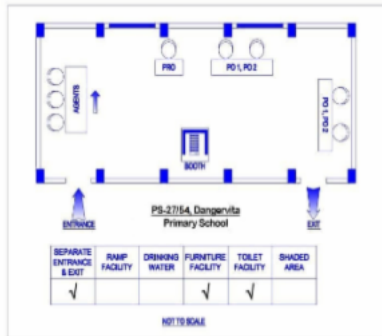

নির্বাচক নিবন্ধন আধিকারিকের স্বাক্ষর

Nazri Naksha

Google Map View

Polling Station Building Front View

Polling Station Front View

Cad View

Key MAP View

1 নাম : রাম বাহাদুর ছেত্রী পিতার নাম: মেঘ বাহাদুর ছেত্রী বাড়ির নং : 140 বয়স : 21 লিঙ্গ : পুরুষ	NTL2451466 ফটো উপলব্ধ	2 নাম : হরিমায়া ছেত্রী স্বামীর নাম: গোপাল ছেত্রী বাড়ির নং : n0125 বয়স : 49 লিঙ্গ : মহিলা	WB/04/026/717744 ফটো উপলব্ধ	3 নাম : গনেশ ছেত্রী মায়ের নাম: ফুলমায়া ছেত্রী বাড়ির নং : 104 বয়স : 39 লিঙ্গ : পুরুষ	BQT3784196 ফটো উপলব্ধ
Q 4 নাম : মেঘ বাহাদুর ছেত্রী পিতার নাম: বীর বাহাদুর ছেত্রী বাড়ির নং : বয়স : 49 লিঙ্গ : পুরুষ	NTL2072270 ফটো উপলব্ধ	5 নাম : সীতা ছেত্রী স্বামীর নাম: গনেশ ছেত্রী বাড়ির নং : 104 বয়স : 36 লিঙ্গ : মহিলা	NTL1187376 ফটো উপলব্ধ	6 নাম : রতন বাহাদুর ছেত্রী পিতার নাম: দুর্গাধোজ ছেত্রী বাড়ির নং : n0139 বয়স : 36 লিঙ্গ : পুরুষ	BQT3884103 ফটো উপলব্ধ
7 নাম : গোপাল ছেত্রী পিতার নাম: বীর বাহাদুর ছেত্রী বাড়ির নং : n0140 বয়স : 43 লিঙ্গ : পুরুষ	NTL1187368 ফটো উপলব্ধ	Q 8 নাম : কুমার ছেত্রী পিতার নাম: রাম ছেত্রী বাড়ির নং : বয়স : 48 লিঙ্গ : পুরুষ	NTL1619584 ফটো উপলব্ধ	Q 9 নাম : ঋষিকা ছেত্রী পিতার নাম: কুমার ছেত্রী বাড়ির নং : এন001 বয়স : 22 লিঙ্গ : মহিলা	NTL2408532 ফটো উপলব্ধ
10 নাম : রত্ন বাহাদুর ছেত্রী পিতার নাম: বীর বাহাদুর ছেত্রী বাড়ির নং : তেলিভিটা বয়স : 48 লিঙ্গ : পুরুষ	NTL2429579 ফটো উপলব্ধ	11 নাম : পবন ছেত্রী পিতার নাম: গোপাল ছেত্রী বাড়ির নং : এন0001 বয়স : 20 লিঙ্গ : পুরুষ	NTL2510444 ফটো উপলব্ধ	Q 12 নাম : নিলেশ ছেত্রী পিতার নাম: কুমার ছেত্রী বাড়ির নং : এন0282 বয়স : 27 লিঙ্গ : পুরুষ	NTL2057222 ফটো উপলব্ধ
13 নাম : সন্দীপ ছেত্রী পিতার নাম: মেঘ বাহাদুর ছেত্রী বাড়ির নং : এন0140 বয়স : 25 লিঙ্গ : পুরুষ	NTL2035277 ফটো উপলব্ধ	14 নাম : পবিত্রা পৌড়েল (ছেত্রী) স্বামীর নাম: কুমার ছেত্রী বাড়ির নং : n0282 বয়স : 35 লিঙ্গ : মহিলা	NTL1823806 ফটো উপলব্ধ	15 নাম : আকৃতি ছেত্রী পিতার নাম: কুমার বাড়ির নং : এন0001 বয়স : 20 লিঙ্গ : মহিলা	NTL2530772 ফটো উপলব্ধ
16 নাম : সুনীতা টুডু পিতার নাম: বান্ডা টুডু বাড়ির নং : n0130 বয়স : 29 লিঙ্গ : মহিলা	NTL1744853 ফটো উপলব্ধ	17 নাম : মালো টুডু স্বামীর নাম: ভয়লি টুডু বাড়ির নং : n0130 বয়স : 77 লিঙ্গ : মহিলা	WB/04/026/717320 ফটো উপলব্ধ	18 নাম : বান্ডো টুডু পিতার নাম: বয়লা টুডু বাড়ির নং : n0130 বয়স : 56 লিঙ্গ : পুরুষ	WB/04/026/717321 ফটো উপলব্ধ
19 নাম : মঙ্গলা টুডু পিতার নাম: বান্ডা টুডু বাড়ির নং : n0130 বয়স : 38 লিঙ্গ : পুরুষ	NTL0186130 ফটো উপলব্ধ	20 নাম : সাহেব টুডু পিতার নাম: বান্ডা টুডু বাড়ির নং : n0130 বয়স : 34 লিঙ্গ : পুরুষ	NTL1273150 ফটো উপলব্ধ	Q 21 নাম : সালু তামাং স্বামীর নাম: মনি কুমার তামাং বাড়ির নং : বয়স : 39 লিঙ্গ : মহিলা	NTL1708833 ফটো উপলব্ধ
Q 22 নাম : মাইলী তামাং স্বামীর নাম: ভক্ত বাহাদুর তামাং বাড়ির নং : বয়স : 65 লিঙ্গ : মহিলা	NTL1187350 ফটো উপলব্ধ	23 নাম : মনি কুমার তামাং পিতার নাম: জীত বাহাদুর তামাং বাড়ির নং : n0287 বয়স : 42 লিঙ্গ : পুরুষ	BQT3422367 ফটো উপলব্ধ	24 নাম : সুমিতা তামাং সিংহ স্বামীর নাম: হরি সিংহ বাড়ির নং : n0141 বয়স : 42 লিঙ্গ : মহিলা	NTL1619527 ফটো উপলব্ধ
25 নাম : রাধিকা দরজি স্বামীর নাম: সর দরজি বাড়ির নং : এন0256 বয়স : 54 লিঙ্গ : মহিলা	NTL2347912 ফটো উপলব্ধ	26 নাম : মন কুমারী দর্জি পিতার নাম: খর্গ বাহাদুর দর্জি বাড়ির নং : n0338 বয়স : 28 লিঙ্গ : মহিলা	NTL1856806 ফটো উপলব্ধ	27 নাম : কটে বাহাদুর দর্জী পিতার নাম: অমর বাহাদুর দর্জী বাড়ির নং : n0138 বয়স : 63 লিঙ্গ : পুরুষ	WB/04/026/717334 ফটো উপলব্ধ
28 নাম : বীরবাহাদুর দর্জী পিতার নাম: হস্তবাহাদুর দর্জী বাড়ির নং : n0123 বয়স : 91 লিঙ্গ : পুরুষ	WB/04/026/717337 ফটো উপলব্ধ	29 নাম : খর্গবাহাদুর দর্জী পিতার নাম: বীরবাহাদুর দর্জী বাড়ির নং : n0123 বয়স : 55 লিঙ্গ : পুরুষ	WB/04/026/717339 ফটো উপলব্ধ	30 নাম : খেল কুমারী দর্জি পিতার নাম: খর্গ বাহাদুর দর্জী বাড়ির নং : n0123 বয়স : 29 লিঙ্গ : মহিলা	NTL1619576 ফটো উপলব্ধ