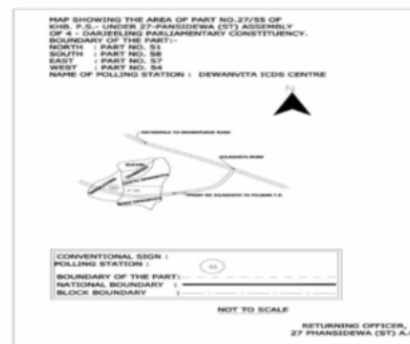

নির্বাচক নিবন্ধন আধিকারিকের স্বাক্ষর

Nazri Naksha

Google Map View

Polling Station Building Front View

Polling Station Front View

Cad View

Key MAP View

1 নাম : লক্ষ্মী বরাসিক স্বামীর নাম: সোহন বারাইক বাড়ির নং : n0506 বয়স : 51 লিঙ্গ : মহিলা	NTL2434868 ফটো উপলব্ধ	2 নাম : রোহিত শর্মা পিতার নাম: টিকারাম শর্মা বাড়ির নং : n0138 বয়স : 34 লিঙ্গ : পুরুষ	NTL1824036 ফটো উপলব্ধ	3 নাম : সিমন কান্ডুলানা পিতার নাম: বীরেন্দ্র কান্ডুলানা বাড়ির নং : N0665 বয়স : 40 লিঙ্গ : পুরুষ	NTL2176626 ফটো উপলব্ধ
4 নাম : ধর্মর কুমারী স্বামীর নাম: টিকা রাম বাড়ির নং : n0138 বয়স : 71 লিঙ্গ : মহিলা	DTC0632737 ফটো উপলব্ধ	5 নাম : ইন্দ্রিা ঠাকুর বর্মন স্বামীর নাম: ঠাকুর ঠাকুর বাড়ির নং : 499 বয়স : 49 লিঙ্গ : মহিলা	AHE1434240 ফটো উপলব্ধ	6 নাম : বীনা রাই স্বামীর নাম: ধুবাই রাই বাড়ির নং : n0104 বয়স : 45 লিঙ্গ : মহিলা	NTL1060466 ফটো উপলব্ধ
7 নাম : অঞ্জলি হাসদা পিতার নাম: মৃত সোমাই হাসদা বাড়ির নং : 347 বয়স : 25 লিঙ্গ : মহিলা	NTL2428795 ফটো উপলব্ধ	8 নাম : চম্পা সোরেন পিতার নাম: বয়লা সোরেন বাড়ির নং : n0106 বয়স : 37 লিঙ্গ : মহিলা	NTL1187673 ফটো উপলব্ধ	9 নাম : ভগবান ঠাকুর পিতার নাম: ঠাকুর ঠাকুর বাড়ির নং : 499 বয়স : 57 লিঙ্গ : পুরুষ	AHE0845206 ফটো উপলব্ধ
10 নাম : সুমিত্রা হাসদা অন্যান্য: চম্পা সোরেন বাড়ির নং : মন্জয় জ্যোতে বয়স : 28 লিঙ্গ : মহিলা	NTL2471308 ফটো উপলব্ধ	11 নাম : রীতা রায় অধিকারী স্বামীর নাম: সৌরভ অধিকারী বাড়ির নং : দুলাল জোত বয়স : 23 লিঙ্গ : মহিলা	NTL2372845 ফটো উপলব্ধ	12 নাম : বিশুজিৎ অধিকারী পিতার নাম: হিতেন্দ্র নাথ অধিকারী বাড়ির নং : ০৫৩৩ বয়স : 22 লিঙ্গ : পুরুষ	NTL2381713 ফটো উপলব্ধ
13 নাম : শক্তি অধিকারী পিতার নাম: বসন্ত অধিকারী বাড়ির নং : n0145 বয়স : 39 লিঙ্গ : পুরুষ	NTL1368869 ফটো উপলব্ধ	14 নাম : পুতুল অধিকারী পিতার নাম: মুক্তি অধিকারী বাড়ির নং : এন0143 বয়স : 24 লিঙ্গ : মহিলা	NTL2303204 ফটো উপলব্ধ	15 নাম : অনন্ত অধিকারী পিতার নাম: যাক্রু অধিকারী বাড়ির নং : n0118 বয়স : 70 লিঙ্গ : পুরুষ	NTL1187996 ফটো উপলব্ধ
16 নাম : দিনোবালা অধিকারী স্বামীর নাম: মুক্তি অধিকারী বাড়ির নং : n0144 বয়স : 41 লিঙ্গ : মহিলা	NTL1368851 ফটো উপলব্ধ	17 নাম : কাঞ্চন অধিকারী স্বামীর নাম: হিতেন্দ্র নাথ অধিকারী বাড়ির নং : n0534 বয়স : 43 লিঙ্গ : মহিলা	JGJ5112479 ফটো উপলব্ধ	18 নাম : হিতেন্দ্র নাথ অধিকারী স্বামীর নাম: অন্নদা অধিকারী বাড়ির নং : n0533 বয়স : 56 লিঙ্গ : পুরুষ	JGJ5044060 ফটো উপলব্ধ
19 নাম : শ্যামল অধিকারী পিতার নাম: অনন্ত অধিকারী বাড়ির নং : n0124 বয়স : 38 লিঙ্গ : পুরুষ	NTL1273762 ফটো উপলব্ধ	20 নাম : তৈলক্ষ অধিকারী পিতার নাম: অনন্ত অধিকারী বাড়ির নং : n0118 বয়স : 40 লিঙ্গ : পুরুষ	NTL1368554 ফটো উপলব্ধ	21 নাম : যতীন অধিকারী পিতার নাম: অনন্ত অধিকারী বাড়ির নং : n0118 বয়স : 43 লিঙ্গ : পুরুষ	NTL1273622 ফটো উপলব্ধ
22 নাম : সৌরভ অধিকারী পিতার নাম: মুক্তি অধিকারী বাড়ির নং : n0143 বয়স : 26 লিঙ্গ : পুরুষ	NTL1969070 ফটো উপলব্ধ	23 নাম : বিনয় কুমার আধিকারি পিতার নাম: বসন্ত আধিকারি বাড়ির নং : n0145 বয়স : 36 লিঙ্গ : পুরুষ	NTL1745306 ফটো উপলব্ধ	24 নাম : আরতি বর্মন অধিকারী স্বামীর নাম: তৈলক্ষ অধিকারী বাড়ির নং : N0118 বয়স : 34 লিঙ্গ : মহিলা	NTL1489087 ফটো উপলব্ধ
25 নাম : বাসন্তি বর্মন (অধিকারী) স্বামীর নাম: অনন্ত অধিকারী বাড়ির নং : n0118 বয়স : 65 লিঙ্গ : মহিলা	NTL1590561 ফটো উপলব্ধ	26 নাম : রঞ্জিত অধিকারী পিতার নাম: গোপাল অধিকারী বাড়ির নং : n0362 বয়স : 46 লিঙ্গ : পুরুষ	NTL1619931 ফটো উপলব্ধ	27 নাম : অমিত অধিকারী পিতার নাম: রঞ্জিত অধিকারী বাড়ির নং : মঞ্জয় জোত, বয়স : 21 লিঙ্গ : পুরুষ	NTL2515187 ফটো উপলব্ধ
28 নাম : আরতী অধিকারী স্বামীর নাম: জতিন আধিকারী বাড়ির নং : n0118 বয়স : 31 লিঙ্গ : মহিলা	NTL1745538 ফটো উপলব্ধ	29 নাম : মুক্তি অধিকারী পিতার নাম: বসন্ত অধিকারী বাড়ির নং : n0143 বয়স : 48 লিঙ্গ : পুরুষ	NTL1368844 ফটো উপলব্ধ	30 নাম : বিধান অধিকারী পিতার নাম: বসন্ত অধিকারী বাড়ির নং : n0145 বয়স : 33 লিঙ্গ : পুরুষ	NTL1745314 ফটো উপলব্ধ