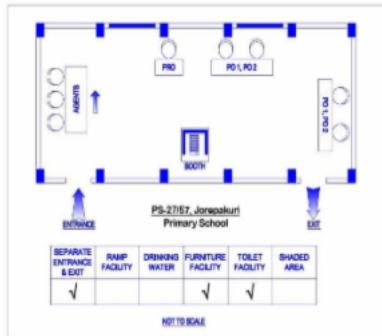

নির্বাচক নিবন্ধন আধিকারিকের স্বাক্ষর

Nazri Naksha

Google Map View

Polling Station Building Front View

Polling Station Front View

Cad View

Key MAP View

1 নাম : দিলাবার আনসারি পিতার নাম: মজবুল আনসারি বাড়ির নং : এন0124 বয়স : 23 লিঙ্গ : পুরুষ	NTL2265858 ফটো উপলব্ধ	2 নাম : কুরবান আনসারি পিতার নাম: সাহিদ আনসারি বাড়ির নং : এন0125 বয়স : 24 লিঙ্গ : পুরুষ	NTL2265908 ফটো উপলব্ধ	3 নাম : বুধরু কর্মকার পিতার নাম: মাতলা কর্মকার বাড়ির নং : n0012 বয়স : 76 লিঙ্গ : পুরুষ	WB/04/026/714005 ফটো উপলব্ধ
4 নাম : ললিতা কর্মকার স্বামীর নাম: ফগরা কর্মকার বাড়ির নং : n0011 বয়স : 51 লিঙ্গ : মহিলা	WB/04/026/714016 ফটো উপলব্ধ	5 নাম : সুরজমনি কর্মকার স্বামীর নাম: চুন্না কর্মকার বাড়ির নং : n0012 বয়স : 35 লিঙ্গ : মহিলা	NTL1492339 ফটো উপলব্ধ	6 নাম : নিমা কর্মকার পিতার নাম: বুধরু কর্মকার বাড়ির নং : n0012 বয়স : 53 লিঙ্গ : পুরুষ	WB/04/026/714007 ফটো উপলব্ধ
7 নাম : রাজকুমার কর্মকার পিতার নাম: ফাগরা কর্মকার বাড়ির নং : n0011 বয়স : 31 লিঙ্গ : পুরুষ	NTL1492313 ফটো উপলব্ধ	8 নাম : জিতু কর্মকার পিতার নাম: ফগরা কর্মকার বাড়ির নং : n0011 বয়স : 33 লিঙ্গ : পুরুষ	NTL1274224 ফটো উপলব্ধ	9 নাম : শিউলি সোরন কর্মকার স্বামীর নাম: জিতু কর্মকার বাড়ির নং : এন0011 বয়স : 27 লিঙ্গ : মহিলা	NTL2035772 ফটো উপলব্ধ
10 নাম : চুন্না কর্মকার পিতার নাম: বুধরু কর্মকার বাড়ির নং : n0012 বয়স : 38 লিঙ্গ : পুরুষ	NTL0966887 ফটো উপলব্ধ	11 নাম : রীতা বানি সিংহ কর্মকার স্বামীর নাম: নীমা কর্মকার বাড়ির নং : 033 বয়স : 35 লিঙ্গ : মহিলা	NTL2329100 ফটো উপলব্ধ	12 নাম : অনিমা সিংহ পিতার নাম: যামিনী কান্ত সিংহ বাড়ির নং : এন0015 বয়স : 30 লিঙ্গ : মহিলা	NTL1709294 ফটো উপলব্ধ
13 নাম : ফুলমনি কর্মকার স্বামীর নাম: মুনসী কর্মকার বাড়ির নং : n0015 বয়স : 59 লিঙ্গ : মহিলা	WB/04/026/714481 ফটো উপলব্ধ	14 নাম : আশিক কর্মকার পিতার নাম: মুনসী কর্মকার বাড়ির নং : n0015 বয়স : 32 লিঙ্গ : পুরুষ	NTL1620764 ফটো উপলব্ধ	15 নাম : মিলন কর্মকার স্বামীর নাম: লক্ষী কর্মকার বাড়ির নং : n0015 বয়স : 52 লিঙ্গ : মহিলা	NTL0194035 ফটো উপলব্ধ
16 নাম : মিঠুন কর্মকার মায়ের নাম: মিলন কর্মকার বাড়ির নং : n0015 বয়স : 28 লিঙ্গ : পুরুষ	NTL1824242 ফটো উপলব্ধ	17 নাম : পুকলি উড়াও স্বামীর নাম: গোপাল উড়াও বাড়ির নং : n0015 বয়স : 51 লিঙ্গ : মহিলা	WB/04/026/714060 ফটো উপলব্ধ	18 নাম : বিষ্ণু কিস্কু পিতার নাম: লেপ্টা কিস্কু বাড়ির নং : এন0033 বয়স : 25 লিঙ্গ : পুরুষ	NTL2265759 ফটো উপলব্ধ
19 নাম : সুমন খেরওয়ার পিতার নাম: সুরেন খেরওয়ার বাড়ির নং : n0192 বয়স : 31 লিঙ্গ : মহিলা	NTL1492248 ফটো উপলব্ধ	20 নাম : বিশ্বনাথ খেরওয়ার পিতার নাম: মতিলাল খেরওয়ার বাড়ির নং : n0183 বয়স : 32 লিঙ্গ : পুরুষ	NTL1492156 ফটো উপলব্ধ	21 নাম : সুনিতা বাসকি মায়ের নাম: মুনি বাসকি বাড়ির নং : এন0031 বয়স : 35 লিঙ্গ : মহিলা	ZRS1088814 ফটো উপলব্ধ
22 নাম : অমৃতা মুন্ডা পিতার নাম: মহেশ্বর মুন্ডা বাড়ির নং : এন0172 বয়স : 24 লিঙ্গ : মহিলা	NTL2266195 ফটো উপলব্ধ	23 নাম : ভিম মুন্ডা পিতার নাম: জিতু মুন্ডা বাড়ির নং : n0228 বয়স : 30 লিঙ্গ : পুরুষ	NTL1858067 ফটো উপলব্ধ	24 নাম : চুনকা মুর্মু পিতার নাম: মনসা মুর্মু বাড়ির নং : n0014 বয়স : 63 লিঙ্গ : পুরুষ	WB/04/026/714021 ফটো উপলব্ধ
25 নাম : ভাইরো মুর্মু পিতার নাম: চুনকা মুর্মু বাড়ির নং : n0014 বয়স : 34 লিঙ্গ : পুরুষ	NTL1061167 ফটো উপলব্ধ	26 নাম : সঞ্জয় মুর্মু পিতার নাম: চুনকা মুর্মু বাড়ির নং : n0014 বয়স : 33 লিঙ্গ : পুরুষ	NTL1274232 ফটো উপলব্ধ	27 নাম : গাঙ্গী মাডি স্বামীর নাম: ভাইরো মুর্মু বাড়ির নং : এন0014 বয়স : 28 লিঙ্গ : মহিলা	NTL1927458 ফটো উপলব্ধ
28 নাম : আগসতিনা মুর্মু স্বামীর নাম: সঞ্জয় মুর্মু বাড়ির নং : n0014 বয়স : 31 লিঙ্গ : মহিলা	NTL1620772 ফটো উপলব্ধ	29 নাম : লিলমনি মুর্মু স্বামীর নাম: চুনকা মুর্মু বাড়ির নং : n0014 বয়স : 56 লিঙ্গ : মহিলা	WB/04/026/714022 ফটো উপলব্ধ	30 নাম : চালকী রায় স্বামীর নাম: শরৎ রায় বাড়ির নং : n0195 বয়স : 32 লিঙ্গ : মহিলা	NTL1492271 ফটো উপলব্ধ