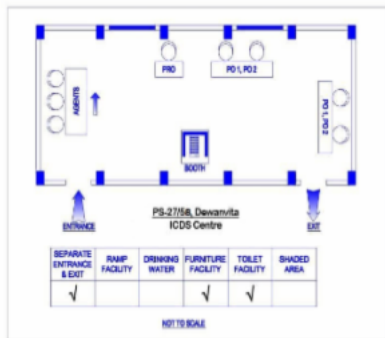

নির্বাচক নিবন্ধন আধিকারিকের স্বাক্ষর

Nazri Naksha

Google Map View

Polling Station Building Front View

Polling Station Front View

Cad View

Key MAP View

1 নাম : অজিতা সিংহ পিতার নাম: বিমল সিংহ বাড়ির নং : দেওয়ানভিটা বয়স : 26 লিঙ্গ : মহিলা	NTL2126217 ফটো উপলব্ধ	2 নাম : কমলা সিংহ পিতার নাম: জয় সিংহ বাড়ির নং : n0006 বয়স : 56 লিঙ্গ : মহিলা	WB/04/026/729080 ফটো উপলব্ধ	3 নাম : রামু সিংহ পিতার নাম: জয় সিংহ বাড়ির নং : 0125 বয়স : 66 লিঙ্গ : পুরুষ	NTL2329118 ফটো উপলব্ধ
4 নাম : সুধা সিংহ মায়ের নাম: কমলা সিংহ বাড়ির নং : n0006 বয়স : 28 লিঙ্গ : মহিলা	NTL1746239 ফটো উপলব্ধ	5 নাম : সম্পা সিংহ পিতার নাম: গজেন সিংহ বাড়ির নং : এন0006 বয়স : 27 লিঙ্গ : মহিলা	NTL1847342 ফটো উপলব্ধ	6 নাম : অমলা সিংহ স্বামীর নাম: রামু সিংহ বাড়ির নং : n0006 বয়স : 44 লিঙ্গ : মহিলা	BQT2999530 ফটো উপলব্ধ
7 নাম : পোকলু উরাও স্বামীর নাম: আনন ওরাও বাড়ির নং : n0241 বয়স : 35 লিঙ্গ : মহিলা	NTL1374172 ফটো উপলব্ধ	8 নাম : আশা ওরাও পিতার নাম: লেরেন্ডু ওরাও বাড়ির নং : n0054 বয়স : 40 লিঙ্গ : মহিলা	NTL1274588 ফটো উপলব্ধ	9 নাম : সুরজ ওরাও পিতার নাম: লেরেন্ডু ওরাও বাড়ির নং : n0054 বয়স : 28 লিঙ্গ : পুরুষ	NTL1858281 ফটো উপলব্ধ
10 নাম : পাশকল ওরাও পিতার নাম: বুধরাম ওরাও বাড়ির নং : এন0105 বয়স : 29 লিঙ্গ : পুরুষ	NTL2268944 ফটো উপলব্ধ	11 নাম : অনিতা ওরাও স্বামীর নাম: মন্টু ওরাও বাড়ির নং : এন0076 বয়স : 36 লিঙ্গ : মহিলা	NTL1489319 ফটো উপলব্ধ	12 নাম : মনোরঞ্জন সিংহ পিতার নাম: ননিগোপাল সিংহ বাড়ির নং : N0054 বয়স : 26 লিঙ্গ : পুরুষ	NTL2176998 ফটো উপলব্ধ
13 নাম : রেশমা ওরাও স্বামীর নাম: সুরজ ওরাও বাড়ির নং : এন0054 বয়স : 27 লিঙ্গ : মহিলা	NTL2431930 ফটো উপলব্ধ	14 নাম : মুনি ওরাও স্বামীর নাম: মিনারা ওরাও বাড়ির নং : এন0099 বয়স : 68 লিঙ্গ : মহিলা	NTL2058857 ফটো উপলব্ধ	15 নাম : পেমিকা ওরাও পিতার নাম: লরেন্ডু ওরাও বাড়ির নং : এন 0039 বয়স : 27 লিঙ্গ : মহিলা	NTL1964147 ফটো উপলব্ধ
16 নাম : জিরকু ওরাও পিতার নাম: বলু ওরাও বাড়ির নং : n0039 বয়স : 63 লিঙ্গ : পুরুষ	WB/04/026/729007 ফটো উপলব্ধ	17 নাম : মংরী ওরাও স্বামীর নাম: জিরকু ওরাও বাড়ির নং : n0039 বয়স : 59 লিঙ্গ : মহিলা	WB/04/026/729008 ফটো উপলব্ধ	18 নাম : শিকর ওরাও পিতার নাম: ফুলী ওরাও বাড়ির নং : এন0239 বয়স : 22 লিঙ্গ : পুরুষ	NTL2485209 ফটো উপলব্ধ
19 নাম : জলেনতি ওরাও স্বামীর নাম: রাজু ওরাও বাড়ির নং : n0043 বয়স : 34 লিঙ্গ : মহিলা	NTL1492651 ফটো উপলব্ধ	20 নাম : বেয়াতুসা ওরাও পিতার নাম: লুকাশ ওরাও বাড়ির নং : n0043 বয়স : 76 লিঙ্গ : পুরুষ	WB/04/026/729001 ফটো উপলব্ধ	21 নাম : অজয় তির্কি পিতার নাম: জিরকু তির্কি বাড়ির নং : n0039 বয়স : 27 লিঙ্গ : পুরুষ	NTL1974476 ফটো উপলব্ধ
22 নাম : ফুলি ওরাও পিতার নাম: বিয়াতুসা ওরাও বাড়ির নং : n0043 বয়স : 41 লিঙ্গ : পুরুষ	NTL1858075 ফটো উপলব্ধ	23 নাম : রাজু ওরাও পিতার নাম: বেয়াতুসা ওরাও বাড়ির নং : n0043 বয়স : 37 লিঙ্গ : পুরুষ	NTL1274570 ফটো উপলব্ধ	24 নাম : কবিন্দ্র গোস্বামী পিতার নাম: লালু গোস্বামী বাড়ির নং : n0209 বয়স : 29 লিঙ্গ : পুরুষ	NTL1746197 ফটো উপলব্ধ
25 নাম : লিলা গোস্বামী স্বামীর নাম: কবিন্দ্র গোস্বামী বাড়ির নং : বয়স : 28 লিঙ্গ : মহিলা	NTL1746205 ফটো উপলব্ধ	26 নাম : লালু গোস্বামী পিতার নাম: বাবালু গোস্বামী বাড়ির নং : বয়স : 67 লিঙ্গ : পুরুষ	NTL1746130 ফটো উপলব্ধ	27 নাম : পাতো গোস্বামী স্বামীর নাম: লালু গোস্বামী বাড়ির নং : বয়স : 53 লিঙ্গ : মহিলা	NTL1746148 ফটো উপলব্ধ
28 নাম : উপেন্দ্র গোস্বামী পিতার নাম: লালু গোস্বামী বাড়ির নং : বয়স : 39 লিঙ্গ : পুরুষ	NTL1492701 ফটো উপলব্ধ	29 নাম : ললিতা গোস্বামী পিতার নাম: অশোক গোস্বামী বাড়ির নং : N0001 বয়স : 25 লিঙ্গ : মহিলা	NTL2177236 ফটো উপলব্ধ	30 নাম : নির্মলা গোস্বামী স্বামীর নাম: অশোক গোস্বামী বাড়ির নং : n0048 বয়স : 44 লিঙ্গ : মহিলা	NTL1746189 ফটো উপলব্ধ