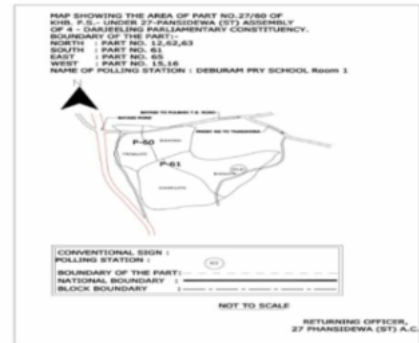

নির্বাচক নিবন্ধন আধিকারিকের স্বাক্ষর

Nazri Naksha

Google Map View

Polling Station Building Front View

Polling Station Front View

Cad View

Key MAP View

1 নাম : সুনিতা সোরেং স্বামীর নাম: নেলসন কুজুর বাড়ির নং : খুরিয়াজোত বয়স : 33 লিঙ্গ : মহিলা	ZRS1448711 ফটো উপলব্ধ	2 নাম : লিবঙ্গ কুজুর পিতার নাম: ফাবিয়ানুস কুজুর বাড়ির নং : n0011 বয়স : 40 লিঙ্গ : পুরুষ	BQT3002920 ফটো উপলব্ধ	3 নাম : সুষমা কুজুর পিতার নাম: ফাবিয়ানুস কুজুর বাড়ির নং : n0011 বয়স : 38 লিঙ্গ : মহিলা	NTL0967737 ফটো উপলব্ধ
4 নাম : লিনস কুজুর পিতার নাম: ফাবিয়ানুস কুজুর বাড়ির নং : n0011 বয়স : 31 লিঙ্গ : পুরুষ	NTL1709849 ফটো উপলব্ধ	Q 5 নাম : বিমল বর্মন পিতার নাম: মহেন্দ্র বর্মন বাড়ির নং : N0001 বয়স : 27 লিঙ্গ : পুরুষ	NTL2177657 ফটো উপলব্ধ	6 নাম : সুজাতা কুজুর পিতার নাম: ফাবিয়ানুস কুজুর বাড়ির নং : n0011 বয়স : 31 লিঙ্গ : মহিলা	NTL1371426 ফটো উপলব্ধ
7 নাম : জগন্নাথ বর্মন পিতার নাম: তিরেন বর্মন বাড়ির নং : N0101 বয়স : 24 লিঙ্গ : পুরুষ	NTL2177590 ফটো উপলব্ধ	8 নাম : নেলসন কুজুর পিতার নাম: ফাবিয়ানুস কুজুর বাড়ির নং : n0011 বয়স : 38 লিঙ্গ : পুরুষ	BQT3554664 ফটো উপলব্ধ	9 নাম : লক্ষী অধিকারী স্বামীর নাম: নিমাই অধিকারী বাড়ির নং : n0014 বয়স : 66 লিঙ্গ : মহিলা	WB/04/026/735514 ফটো উপলব্ধ
10 নাম : পোবিতা অধিকারী স্বামীর নাম: কৃষ্ণ অধিকারী বাড়ির নং : N0023 বয়স : 34 লিঙ্গ : মহিলা	NTL2177558 ফটো উপলব্ধ	11 নাম : কৃষ্ণ অধিকারী পিতার নাম: নেমাই চন্দ্র অধিকারী বাড়ির নং : n0014 বয়স : 38 লিঙ্গ : পুরুষ	NTL1189299 ফটো উপলব্ধ	12 নাম : নিমাইচন্দ্র অধিকারী পিতার নাম: সুর্যকান্ত অধিকারী বাড়ির নং : n0014 বয়স : 71 লিঙ্গ : পুরুষ	WB/04/026/735513 ফটো উপলব্ধ
13 নাম : চিতুয়া উরাও পিতার নাম: টেহেনা উরাও বাড়ির নং : n0051 বয়স : 59 লিঙ্গ : পুরুষ	WB/04/026/735541 ফটো উপলব্ধ	14 নাম : লিলামা ওরাও স্বামীর নাম: রবেত ওরাও বাড়ির নং : n0048 বয়স : 36 লিঙ্গ : মহিলা	NTL1622273 ফটো উপলব্ধ	15 নাম : আমতা ওরাও পিতার নাম: বিজয় ওরাও বাড়ির নং : n0053 বয়স : 28 লিঙ্গ : মহিলা	NTL1747096 ফটো উপলব্ধ
16 নাম : নরবেট ওরাও পিতার নাম: ছায়া ওরাও বাড়ির নং : n0048 বয়স : 33 লিঙ্গ : পুরুষ	NTL1371442 ফটো উপলব্ধ	17 নাম : শালো উরাও স্বামীর নাম: রীজান উরাও বাড়ির নং : n0053 বয়স : 59 লিঙ্গ : মহিলা	BQT3706520 ফটো উপলব্ধ	18 নাম : সুশিতা ওরাও পিতার নাম: বিজয় ওরাও বাড়ির নং : এন0001 বয়স : 21 লিঙ্গ : মহিলা	NTL2446698 ফটো উপলব্ধ
19 নাম : রবেত ওরাও পিতার নাম: ছায়া ওরাও বাড়ির নং : n0048 বয়স : 41 লিঙ্গ : পুরুষ	BQT3554698 ফটো উপলব্ধ	20 নাম : অমিত ওরাও পিতার নাম: চায়া ওরাও বাড়ির নং : n0048 বয়স : 30 লিঙ্গ : পুরুষ	NTL1709898 ফটো উপলব্ধ	21 নাম : রঞ্জিত উরাও পিতার নাম: চান্দ্র উরাও বাড়ির নং : n0053 বয়স : 53 লিঙ্গ : পুরুষ	WB/04/026/735527 ফটো উপলব্ধ
22 নাম : সন্দ ওড়াও পিতার নাম: টেহেনা ওড়াও বাড়ির নং : n0051 বয়স : 44 লিঙ্গ : মহিলা	BQT3002839 ফটো উপলব্ধ	23 নাম : বিজয় উরাও পিতার নাম: বিজয় ওরাও বাড়ির নং : n0053 বয়স : 65 লিঙ্গ : পুরুষ	NTL2090819 ফটো উপলব্ধ	24 নাম : স্বতু ওরাও পিতার নাম: শ্রীলাশ ওরাও বাড়ির নং : এন0001 বয়স : 21 লিঙ্গ : মহিলা	NTL2456283 ফটো উপলব্ধ
25 নাম : সরীতা ওরাও পিতার নাম: চায়া ওরাও বাড়ির নং : n0048 বয়স : 42 লিঙ্গ : মহিলা	BQT3002821 ফটো উপলব্ধ	26 নাম : শিশকা উরাও পিতার নাম: ফুলদর উরাও বাড়ির নং : n0174 বয়স : 31 লিঙ্গ : মহিলা	NTL1859008 ফটো উপলব্ধ	27 নাম : আশা ওরাও পিতার নাম: ছোট লাল ওরাও বাড়ির নং : এন0051 বয়স : 26 লিঙ্গ : মহিলা	NTL2043123 ফটো উপলব্ধ
28 নাম : শ্রীলাস ওড়াও পিতার নাম: চন্দ্র ওড়াও বাড়ির নং : n0053 বয়স : 45 লিঙ্গ : পুরুষ	BQT3002797 ফটো উপলব্ধ	29 নাম : হারবী উরাও পিতার নাম: চায়া উরাও বাড়ির নং : n0048 বয়স : 49 লিঙ্গ : পুরুষ	BQT3425287 ফটো উপলব্ধ	30 নাম : বিনোদ ওড়াও পিতার নাম: টেহেনা ওড়াও বাড়ির নং : এন0051 বয়স : 42 লিঙ্গ : পুরুষ	BQT3002847 ফটো উপলব্ধ