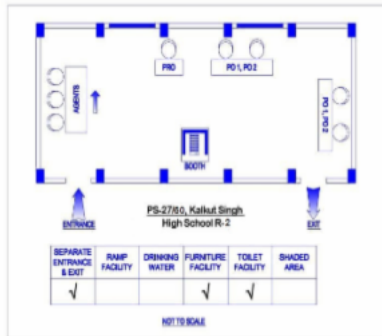

নির্বাচক নিবন্ধন আধিকারিকের স্বাক্ষর

Nazri Naksha

Google Map View

Polling Station Building Front View

Polling Station Front View

Cad View

Key MAP View

1 নাম : সুনিতা সোরেং স্বামীর নাম: নেলসন কুজুর বাড়ির নং : খুরিয়াজোত বয়স : 33 লিঙ্গ : মহিলা	ZRS1448711 ফটো উপলব্ধ	2 নাম : লিবঙ্গ কুজুর পিতার নাম: ফাবিয়ানুস কুজুর বাড়ির নং : n0011 বয়স : 40 লিঙ্গ : পুরুষ	BQT3002920 ফটো উপলব্ধ	3 নাম : সুষমা কুজুর পিতার নাম: ফাবিয়ানুস কুজুর বাড়ির নং : n0011 বয়স : 38 লিঙ্গ : মহিলা	NTL0967737 ফটো উপলব্ধ
4 নাম : লিনস কুজুর পিতার নাম: ফাবিয়ানুস কুজুর বাড়ির নং : n0011 বয়স : 31 লিঙ্গ : পুরুষ	NTL1709849 ফটো উপলব্ধ	Q 5 নাম : বিমল বর্মন পিতার নাম: মহেন্দ্র বর্মন বাড়ির নং : N0001 বয়স : 27 লিঙ্গ : পুরুষ	NTL2177657 ফটো উপলব্ধ	6 নাম : সুজাতা কুজুর পিতার নাম: ফাবিয়ানুস কুজুর বাড়ির নং : n0011 বয়স : 31 লিঙ্গ : মহিলা	NTL1371426 ফটো উপলব্ধ
7 নাম : জগন্নাথ বর্মন পিতার নাম: তিরেন বর্মন বাড়ির নং : N0101 বয়স : 24 লিঙ্গ : পুরুষ	NTL2177590 ফটো উপলব্ধ	8 নাম : নেলসন কুজুর পিতার নাম: ফাবিয়ানুস কুজুর বাড়ির নং : n0011 বয়স : 38 লিঙ্গ : পুরুষ	BQT3554664 ফটো উপলব্ধ	9 নাম : লক্ষী অধিকারী স্বামীর নাম: নিমাই অধিকারী বাড়ির নং : n0014 বয়স : 66 লিঙ্গ : মহিলা	WB/04/026/735514 ফটো উপলব্ধ
10 নাম : পোবিতা অধিকারী স্বামীর নাম: কৃষ্ণ অধিকারী বাড়ির নং : N0023 বয়স : 34 লিঙ্গ : মহিলা	NTL2177558 ফটো উপলব্ধ	11 নাম : কৃষ্ণ অধিকারী পিতার নাম: নেমাই চন্দ্র অধিকারী বাড়ির নং : n0014 বয়স : 38 লিঙ্গ : পুরুষ	NTL1189299 ফটো উপলব্ধ	12 নাম : নিমাইচন্দ্র অধিকারী পিতার নাম: সুর্যকান্ত অধিকারী বাড়ির নং : n0014 বয়স : 71 লিঙ্গ : পুরুষ	WB/04/026/735513 ফটো উপলব্ধ
13 নাম : চিতুয়া উরাও পিতার নাম: টেহেনা উরাও বাড়ির নং : n0051 বয়স : 59 লিঙ্গ : পুরুষ	WB/04/026/735541 ফটো উপলব্ধ	14 নাম : লিলামা ওরাও স্বামীর নাম: রবেত ওরাও বাড়ির নং : n0048 বয়স : 36 লিঙ্গ : মহিলা	NTL1622273 ফটো উপলব্ধ	15 নাম : আমতা ওরাও পিতার নাম: বিজয় ওরাও বাড়ির নং : n0053 বয়স : 28 লিঙ্গ : মহিলা	NTL1747096 ফটো উপলব্ধ
16 নাম : নরবেট ওরাও পিতার নাম: ছায়া ওরাও বাড়ির নং : n0048 বয়স : 33 লিঙ্গ : পুরুষ	NTL1371442 ফটো উপলব্ধ	17 নাম : শালো উরাও স্বামীর নাম: রীজান উরাও বাড়ির নং : n0053 বয়স : 59 লিঙ্গ : মহিলা	BQT3706520 ফটো উপলব্ধ	18 নাম : সুশিতা ওরাও পিতার নাম: বিজয় ওরাও বাড়ির নং : এন0001 বয়স : 21 লিঙ্গ : মহিলা	NTL2446698 ফটো উপলব্ধ
19 নাম : রবেত ওরাও পিতার নাম: ছায়া ওরাও বাড়ির নং : n0048 বয়স : 41 লিঙ্গ : পুরুষ	BQT3554698 ফটো উপলব্ধ	20 নাম : অমিত ওরাও পিতার নাম: চায়া ওরাও বাড়ির নং : n0048 বয়স : 30 লিঙ্গ : পুরুষ	NTL1709898 ফটো উপলব্ধ	21 নাম : রঞ্জিত উরাও পিতার নাম: চান্দ্র উরাও বাড়ির নং : n0053 বয়স : 53 লিঙ্গ : পুরুষ	WB/04/026/735527 ফটো উপলব্ধ
22 নাম : সন্দ ওড়াও পিতার নাম: টেহেনা ওড়াও বাড়ির নং : n0051 বয়স : 44 লিঙ্গ : মহিলা	BQT3002839 ফটো উপলব্ধ	23 নাম : বিজয় উরাও পিতার নাম: বিজয় ওরাও বাড়ির নং : n0053 বয়স : 65 লিঙ্গ : পুরুষ	NTL2090819 ফটো উপলব্ধ	24 নাম : স্বতু ওরাও পিতার নাম: শ্রীলাশ ওরাও বাড়ির নং : এন0001 বয়স : 21 লিঙ্গ : মহিলা	NTL2456283 ফটো উপলব্ধ
25 নাম : সরীতা ওরাও পিতার নাম: চায়া ওরাও বাড়ির নং : n0048 বয়স : 42 লিঙ্গ : মহিলা	BQT3002821 ফটো উপলব্ধ	26 নাম : শিশকা উরাও পিতার নাম: ফুলদর উরাও বাড়ির নং : n0174 বয়স : 31 লিঙ্গ : মহিলা	NTL1859008 ফটো উপলব্ধ	27 নাম : আশা ওরাও পিতার নাম: ছোট লাল ওরাও বাড়ির নং : এন0051 বয়স : 26 লিঙ্গ : মহিলা	NTL2043123 ফটো উপলব্ধ
28 নাম : শ্রীলাস ওড়াও পিতার নাম: চন্দ্র ওড়াও বাড়ির নং : n0053 বয়স : 45 লিঙ্গ : পুরুষ	BQT3002797 ফটো উপলব্ধ	29 নাম : হারবী উরাও পিতার নাম: চায়া উরাও বাড়ির নং : n0048 বয়স : 49 লিঙ্গ : পুরুষ	BQT3425287 ফটো উপলব্ধ	30 নাম : বিনোদ ওড়াও পিতার নাম: টেহেনা ওড়াও বাড়ির নং : এন0051 বয়স : 42 লিঙ্গ : পুরুষ	BQT3002847 ফটো উপলব্ধ