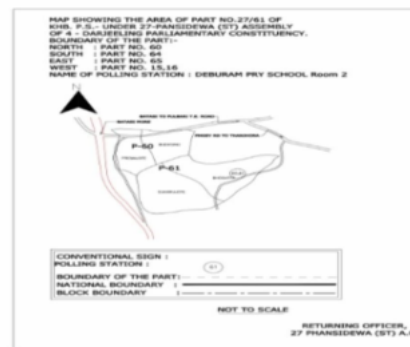

নির্বাচক নিবন্ধন আধিকারিকের স্বাক্ষর

Nazri Naksha

Google Map View

Polling Station Building Front View

Polling Station Front View

Cad View

Key MAP View

1 নাম : বিশাল লামা পিতার নাম: প্রেম লামা বাড়ির নং : সুবলভিটা বয়স : 29 লিঙ্গ : পুরুষ	NTL2177723 ফটো উপলব্ধ	2 নাম : লখি নায়েক স্বামীর নাম: সঞ্জিব নায়েক বাড়ির নং : n0121 বয়স : 35 লিঙ্গ : মহিলা	NTL1371913 ফটো উপলব্ধ	3 নাম : বিদেশী নায়েক স্বামীর নাম: দিলীপ নায়েক বাড়ির নং : n0121 বয়স : 47 লিঙ্গ : মহিলা	BQT1309855 ফটো উপলব্ধ
4 নাম : দিলীপ নায়েক পিতার নাম: খেদ নায়েক বাড়ির নং : n0121 বয়স : 49 লিঙ্গ : পুরুষ	BQT1309848 ফটো উপলব্ধ	5 নাম : সঞ্জিব নায়েক পিতার নাম: দিলীপ নায়েক বাড়ির নং : n0121 বয়স : 36 লিঙ্গ : পুরুষ	NTL1275791 ফটো উপলব্ধ	6 নাম : কার্তিক নায়েক পিতার নাম: দিলীপ নায়েক বাড়ির নং : n0121 বয়স : 31 লিঙ্গ : পুরুষ	NTL1371947 ফটো উপলব্ধ
7 নাম : যোগিতা রাই পিতার নাম: রমেশ রাই বাড়ির নং : n0262 বয়স : 27 লিঙ্গ : মহিলা	NTL1859131 ফটো উপলব্ধ	8 নাম : সঞ্জয় উড়াও পিতার নাম: আমল উড়াও বাড়ির নং : n0253 বয়স : 29 লিঙ্গ : পুরুষ	NTL1824390 ফটো উপলব্ধ	9 নাম : আকাশ ওরাও মায়ের নাম: জামনী ওরাও বাড়ির নং : এন0133 বয়স : 27 লিঙ্গ : পুরুষ	NTL2036408 ফটো উপলব্ধ
10 নাম : লিঙ্গ উরাও পিতার নাম: চোঙ্গা উরাও বাড়ির নং : n0040 বয়স : 66 লিঙ্গ : পুরুষ	WB/04/026/726478 ফটো উপলব্ধ	11 নাম : রিঙ্কু ওরাও পিতার নাম: টেলেকার ওরাও বাড়ির নং : n0153 বয়স : 42 লিঙ্গ : পুরুষ	NTL0209049 ফটো উপলব্ধ	12 নাম : জামনী ওরাও স্বামীর নাম: সানাই ওরাও বাড়ির নং : n0133 বয়স : 39 লিঙ্গ : মহিলা	BQT1309137 ফটো উপলব্ধ
13 নাম : বিয়ত্রি ওরাও স্বামীর নাম: অঞ্জলুস ওরাও বাড়ির নং : n0096 বয়স : 60 লিঙ্গ : মহিলা	BQT1308923 ফটো উপলব্ধ	14 নাম : গীতা ওরাও স্বামীর নাম: ইমানুস ওরাও বাড়ির নং : n0096 বয়স : 42 লিঙ্গ : মহিলা	NTL0968040 ফটো উপলব্ধ	15 নাম : নোরবাত খাখা(ওরাও) পিতার নাম: অঞ্জলুস খাখা(ওরাও) বাড়ির নং : n0096 বয়স : 36 লিঙ্গ : পুরুষ	NTL0968172 ফটো উপলব্ধ
16 নাম : বিক্রম ওরাও পিতার নাম: সানাই ওরাও বাড়ির নং : n0133 বয়স : 36 লিঙ্গ : পুরুষ	NTL0209056 ফটো উপলব্ধ	17 নাম : চৈতু উরাও পিতার নাম: সানাই উরাও বাড়ির নং : n0133 বয়স : 52 লিঙ্গ : পুরুষ	BQT3554193 ফটো উপলব্ধ	18 নাম : বিকাশ ওরাও মায়ের নাম: যামনী ওরাও বাড়ির নং : n0133 বয়স : 29 লিঙ্গ : পুরুষ	NTL1622539 ফটো উপলব্ধ
19 নাম : বিস্তী ওরাও স্বামীর নাম: রিঙ্কু ওরাও বাড়ির নং : n0153 বয়স : 35 লিঙ্গ : মহিলা	NTL1275858 ফটো উপলব্ধ	20 নাম : টেলেকার উরাও পিতার নাম: শিলবানুস উরাও বাড়ির নং : n0153 বয়স : 63 লিঙ্গ : পুরুষ	BQT1518877 ফটো উপলব্ধ	21 নাম : সমীর ওরাও পিতার নাম: অঞ্জলুস ওরাও বাড়ির নং : n0096 বয়স : 39 লিঙ্গ : পুরুষ	BQT3554078 ফটো উপলব্ধ
22 নাম : অনজলুস উরাও পিতার নাম: ভারশো ওরাও বাড়ির নং : n0096 বয়স : 62 লিঙ্গ : পুরুষ	BQT1308915 ফটো উপলব্ধ	23 নাম : ইমানুস ওরাও পিতার নাম: অঞ্জলুস ওরাও বাড়ির নং : n0096 বয়স : 41 লিঙ্গ : পুরুষ	BQT3554094 ফটো উপলব্ধ	24 নাম : বিকি ওড়াও পিতার নাম: সানাই ওড়াও বাড়ির নং : n0133 বয়স : 31 লিঙ্গ : পুরুষ	NTL1493956 ফটো উপলব্ধ
25 নাম : প্রমিলা ওরাও স্বামীর নাম: ধীরজ ওরাও বাড়ির নং : n0133 বয়স : 40 লিঙ্গ : মহিলা	BQT3884608 ফটো উপলব্ধ	26 নাম : মনিকা ওরাও পিতার নাম: অনজলুস ওরাও বাড়ির নং : এন0096 বয়স : 25 লিঙ্গ : মহিলা	NTL2287399 ফটো উপলব্ধ	27 নাম : জেন্ডার ওরাও পিতার নাম: লোথার ওরাও বাড়ির নং : n0040 বয়স : 36 লিঙ্গ : পুরুষ	NTL1709997 ফটো উপলব্ধ
28 নাম : তিতরি উরাও পিতার নাম: শুশিল উরাও বাড়ির নং : n0252 বয়স : 28 লিঙ্গ : মহিলা	NTL1824333 ফটো উপলব্ধ	29 নাম : পাউলুস এক্কা পিতার নাম: ব্রেসিয়াস এক্কা বাড়ির নং : n0129 বয়স : 40 লিঙ্গ : পুরুষ	NTL1275783 ফটো উপলব্ধ	30 নাম : মনীষা ওরাও স্বামীর নাম: জোনাস ওরাও বাড়ির নং : n0129 বয়স : 37 লিঙ্গ : মহিলা	NTL0968107 ফটো উপলব্ধ