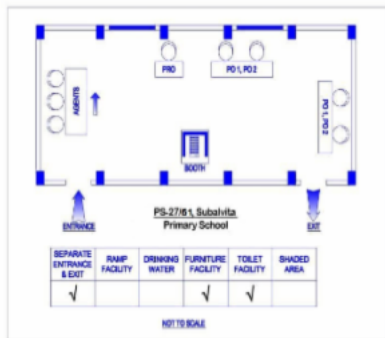

নির্বাচক নিবন্ধন আধিকারিকের স্বাক্ষর

Nazri Naksha

Google Map View

Polling Station Building Front View

Polling Station Front View

Cad View

Key MAP View

1 নাম : বিশাল লামা পিতার নাম: প্রেম লামা বাড়ির নং : সুবলভিটা বয়স : 29 লিঙ্গ : পুরুষ	NTL2177723 ফটো উপলব্ধ	2 নাম : লখি নায়েক স্বামীর নাম: সঞ্জিব নায়েক বাড়ির নং : n0121 বয়স : 35 লিঙ্গ : মহিলা	NTL1371913 ফটো উপলব্ধ	3 নাম : বিদেশী নায়েক স্বামীর নাম: দিলীপ নায়েক বাড়ির নং : n0121 বয়স : 47 লিঙ্গ : মহিলা	BQT1309855 ফটো উপলব্ধ
4 নাম : দিলীপ নায়েক পিতার নাম: খেদ নায়েক বাড়ির নং : n0121 বয়স : 49 লিঙ্গ : পুরুষ	BQT1309848 ফটো উপলব্ধ	5 নাম : সঞ্জিব নায়েক পিতার নাম: দিলীপ নায়েক বাড়ির নং : n0121 বয়স : 36 লিঙ্গ : পুরুষ	NTL1275791 ফটো উপলব্ধ	6 নাম : কার্তিক নায়েক পিতার নাম: দিলীপ নায়েক বাড়ির নং : n0121 বয়স : 31 লিঙ্গ : পুরুষ	NTL1371947 ফটো উপলব্ধ
7 নাম : যোগিতা রাই পিতার নাম: রমেশ রাই বাড়ির নং : n0262 বয়স : 27 লিঙ্গ : মহিলা	NTL1859131 ফটো উপলব্ধ	8 নাম : সঞ্জয় উড়াও পিতার নাম: আমল উড়াও বাড়ির নং : n0253 বয়স : 29 লিঙ্গ : পুরুষ	NTL1824390 ফটো উপলব্ধ	9 নাম : আকাশ ওরাও মায়ের নাম: জামনী ওরাও বাড়ির নং : এন0133 বয়স : 27 লিঙ্গ : পুরুষ	NTL2036408 ফটো উপলব্ধ
10 নাম : লিঙ্গ উরাও পিতার নাম: চোঙ্গা উরাও বাড়ির নং : n0040 বয়স : 66 লিঙ্গ : পুরুষ	WB/04/026/726478 ফটো উপলব্ধ	11 নাম : রিঙ্কু ওরাও পিতার নাম: টেলেকার ওরাও বাড়ির নং : n0153 বয়স : 42 লিঙ্গ : পুরুষ	NTL0209049 ফটো উপলব্ধ	12 নাম : জামনী ওরাও স্বামীর নাম: সানাই ওরাও বাড়ির নং : n0133 বয়স : 39 লিঙ্গ : মহিলা	BQT1309137 ফটো উপলব্ধ
13 নাম : বিয়ত্রি ওরাও স্বামীর নাম: অঞ্জলুস ওরাও বাড়ির নং : n0096 বয়স : 60 লিঙ্গ : মহিলা	BQT1308923 ফটো উপলব্ধ	14 নাম : গীতা ওরাও স্বামীর নাম: ইমানুস ওরাও বাড়ির নং : n0096 বয়স : 42 লিঙ্গ : মহিলা	NTL0968040 ফটো উপলব্ধ	15 নাম : নোরবাত খাখা(ওরাও) পিতার নাম: অঞ্জলুস খাখা(ওরাও) বাড়ির নং : n0096 বয়স : 36 লিঙ্গ : পুরুষ	NTL0968172 ফটো উপলব্ধ
16 নাম : বিক্রম ওরাও পিতার নাম: সানাই ওরাও বাড়ির নং : n0133 বয়স : 36 লিঙ্গ : পুরুষ	NTL0209056 ফটো উপলব্ধ	17 নাম : চৈতু উরাও পিতার নাম: সানাই উরাও বাড়ির নং : n0133 বয়স : 52 লিঙ্গ : পুরুষ	BQT3554193 ফটো উপলব্ধ	18 নাম : বিকাশ ওরাও মায়ের নাম: যামনী ওরাও বাড়ির নং : n0133 বয়স : 29 লিঙ্গ : পুরুষ	NTL1622539 ফটো উপলব্ধ
19 নাম : বিস্তী ওরাও স্বামীর নাম: রিঙ্কু ওরাও বাড়ির নং : n0153 বয়স : 35 লিঙ্গ : মহিলা	NTL1275858 ফটো উপলব্ধ	20 নাম : টেলেকার উরাও পিতার নাম: শিলবানুস উরাও বাড়ির নং : n0153 বয়স : 63 লিঙ্গ : পুরুষ	BQT1518877 ফটো উপলব্ধ	21 নাম : সমীর ওরাও পিতার নাম: অঞ্জলুস ওরাও বাড়ির নং : n0096 বয়স : 39 লিঙ্গ : পুরুষ	BQT3554078 ফটো উপলব্ধ
22 নাম : অনজলুস উরাও পিতার নাম: ভারশো ওরাও বাড়ির নং : n0096 বয়স : 62 লিঙ্গ : পুরুষ	BQT1308915 ফটো উপলব্ধ	23 নাম : ইমানুস ওরাও পিতার নাম: অঞ্জলুস ওরাও বাড়ির নং : n0096 বয়স : 41 লিঙ্গ : পুরুষ	BQT3554094 ফটো উপলব্ধ	24 নাম : বিকি ওড়াও পিতার নাম: সানাই ওড়াও বাড়ির নং : n0133 বয়স : 31 লিঙ্গ : পুরুষ	NTL1493956 ফটো উপলব্ধ
25 নাম : প্রমিলা ওরাও স্বামীর নাম: ধীরজ ওরাও বাড়ির নং : n0133 বয়স : 40 লিঙ্গ : মহিলা	BQT3884608 ফটো উপলব্ধ	26 নাম : মনিকা ওরাও পিতার নাম: অনজলুস ওরাও বাড়ির নং : এন0096 বয়স : 25 লিঙ্গ : মহিলা	NTL2287399 ফটো উপলব্ধ	27 নাম : জেন্ডার ওরাও পিতার নাম: লোথার ওরাও বাড়ির নং : n0040 বয়স : 36 লিঙ্গ : পুরুষ	NTL1709997 ফটো উপলব্ধ
28 নাম : তিতরি উরাও পিতার নাম: শুশিল উরাও বাড়ির নং : n0252 বয়স : 28 লিঙ্গ : মহিলা	NTL1824333 ফটো উপলব্ধ	29 নাম : পাউলুস এক্কা পিতার নাম: ব্রেসিয়াস এক্কা বাড়ির নং : n0129 বয়স : 40 লিঙ্গ : পুরুষ	NTL1275783 ফটো উপলব্ধ	30 নাম : মনীষা ওরাও স্বামীর নাম: জোনাস ওরাও বাড়ির নং : n0129 বয়স : 37 লিঙ্গ : মহিলা	NTL0968107 ফটো উপলব্ধ