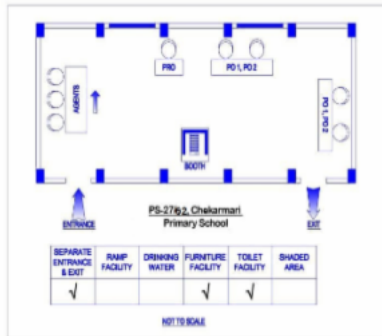

নির্বাচক নিবন্ধন আধিকারিকের স্বাক্ষর

Nazri Naksha

Google Map View

Polling Station Building Front View

Polling Station Front View

Cad View

Key MAP View

1 নাম : নির্মালা উড়াও স্বামীর নাম: দিলীপ উড়াও বাড়ির নং : n0047 বয়স : 44 লিঙ্গ : মহিলা	BQT3009784 ফটো উপলব্ধ	2 নাম : পৌতম ওরাও পিতার নাম: দিলীপ ওরাও বাড়ির নং : এন0047 বয়স : 23 লিঙ্গ : পুরুষ	NTL2275949 ফটো উপলব্ধ	3 নাম : সুবিত্তা ওরাও পিতার নাম: বুধুয়া ওরাও বাড়ির নং : এন0149 বয়স : 27 লিঙ্গ : মহিলা	NTL2052389 ফটো উপলব্ধ
4 নাম : নেহা ওরাও পিতার নাম: কুন্স ওরাও বাড়ির নং : এন0073 বয়স : 25 লিঙ্গ : মহিলা	NTL2275105 ফটো উপলব্ধ	5 নাম : জোসিতা ওরাও পিতার নাম: কনসু ওরাও বাড়ির নং : এন0147 বয়স : 23 লিঙ্গ : পুরুষ	NTL2275881 ফটো উপলব্ধ	6 নাম : অনিমা ওরাও পিতার নাম: মোটা ওরাও বাড়ির নং : এন0083 বয়স : 27 লিঙ্গ : মহিলা	NTL2043214 ফটো উপলব্ধ
7 নাম : নিকিতা ওরাও পিতার নাম: কৃষ্ণ ওরাও বাড়ির নং : এন0073 বয়স : 23 লিঙ্গ : মহিলা	NTL2390482 ফটো উপলব্ধ	8 নাম : মাস্তি ওরাও পিতার নাম: ফিরদু ওরাও বাড়ির নং : এন0124 বয়স : 24 লিঙ্গ : মহিলা	NTL2275576 ফটো উপলব্ধ	9 নাম : আলবিনুস ওরাও পিতার নাম: মবধুল ওরাও বাড়ির নং : এন0001 বয়স : 38 লিঙ্গ : পুরুষ	NTL1859370 ফটো উপলব্ধ
10 নাম : পূর্ণিমাশ্রী কর্মকার পিতার নাম: হেমন্ত কর্মকার বাড়ির নং : n0001 বয়স : 43 লিঙ্গ : মহিলা	BQT3009792 ফটো উপলব্ধ	11 নাম : টুস্পা সিংহ কর্মকার স্বামীর নাম: বরেন কর্মকার বাড়ির নং : n0001 বয়স : 35 লিঙ্গ : মহিলা	NTL1276252 ফটো উপলব্ধ	12 নাম : অলোকা সিংহ স্বামীর নাম: মনোজ সিংহ বাড়ির নং : এন0001 বয়স : 31 লিঙ্গ : মহিলা	NTL1433275 ফটো উপলব্ধ
13 নাম : বরেন কর্মকার পিতার নাম: হেমন্ত কর্মকার বাড়ির নং : n0001 বয়স : 39 লিঙ্গ : পুরুষ	BQT3555281 ফটো উপলব্ধ	14 নাম : মৌসুমি কর্মকার পিতার নাম: করুনা কর্মকার বাড়ির নং : এন0001 বয়স : 22 লিঙ্গ : মহিলা	NTL2453025 ফটো উপলব্ধ	15 নাম : করুনা কর্মকার পিতার নাম: হেমন্ত কর্মকার বাড়ির নং : n0001 বয়স : 41 লিঙ্গ : পুরুষ	BQT3555299 ফটো উপলব্ধ
16 নাম : স্বপ্না সিংহ স্বামীর নাম: সুপ্রিয় সিংহ বাড়ির নং : এন0011 বয়স : 27 লিঙ্গ : মহিলা	NTL2045243 ফটো উপলব্ধ	17 নাম : কমলা সিংহ স্বামীর নাম: ধনঞ্জয় সিংহ বাড়ির নং : এন0001 বয়স : 32 লিঙ্গ : মহিলা	NTL1560341 ফটো উপলব্ধ	18 নাম : কবিতা কর্মকার স্বামীর নাম: করুনা কর্মকার বাড়ির নং : 60 বয়স : 39 লিঙ্গ : মহিলা	BQT3709177 ফটো উপলব্ধ
19 নাম : রোশনি কিসপোড়া পিতার নাম: ভায়া কিসপোড়া বাড়ির নং : এন0085 বয়স : 26 লিঙ্গ : মহিলা	NTL2275402 ফটো উপলব্ধ	20 নাম : ললিতা গিধি স্বামীর নাম: বিক্রম গিধি বাড়ির নং : n0044 বয়স : 40 লিঙ্গ : মহিলা	NTL0212050 ফটো উপলব্ধ	21 নাম : বিচনি গিধি স্বামীর নাম: রপনা গিধি বাড়ির নং : n0044 বয়স : 71 লিঙ্গ : মহিলা	WB/04/026/555323 ফটো উপলব্ধ
22 নাম : বিমলা টোপ্পো ওরাও পিতার নাম: মার্তিক ওরাও বাড়ির নং : এন0099 বয়স : 41 লিঙ্গ : মহিলা	NTL1859362 ফটো উপলব্ধ	23 নাম : নিরা তির্কি পিতার নাম: সুজন তির্কি বাড়ির নং : এন0077 বয়স : 23 লিঙ্গ : মহিলা	NTL2275451 ফটো উপলব্ধ	24 নাম : রতন বর্মন পিতার নাম: দুলাল বর্মন বাড়ির নং : এন0117 বয়স : 23 লিঙ্গ : পুরুষ	NTL2275980 ফটো উপলব্ধ
25 নাম : কল্যাণী বর্মন সিংহ স্বামীর নাম: সত্যজীৎ সিংহ বাড়ির নং : n0195 বয়স : 32 লিঙ্গ : মহিলা	NTL1497692 ফটো উপলব্ধ	26 নাম : লোরহা মুণ্ডা পিতার নাম: রাম মুণ্ডা বাড়ির নং : n0046 বয়স : 44 লিঙ্গ : পুরুষ	BQT3429560 ফটো উপলব্ধ	27 নাম : সালু মুন্ডা স্বামীর নাম: মঙ্গল মুন্ডা বাড়ির নং : N0051 বয়স : 28 লিঙ্গ : মহিলা	NTL2178192 ফটো উপলব্ধ
Q 28 নাম : প্রমিলা মুণ্ডা স্বামীর নাম: নাকু মুণ্ডা বাড়ির নং : বয়স : 57 লিঙ্গ : মহিলা	NTL1276260 ফটো উপলব্ধ	29 নাম : থমাস মুন্ডা পিতার নাম: রাম মুন্ডা বাড়ির নং : n0046 বয়স : 36 লিঙ্গ : পুরুষ	NTL1372358 ফটো উপলব্ধ	30 নাম : জগু মুণ্ডা পিতার নাম: রাম মুণ্ডা বাড়ির নং : n0046 বয়স : 44 লিঙ্গ : পুরুষ	BQT3429586 ফটো উপলব্ধ