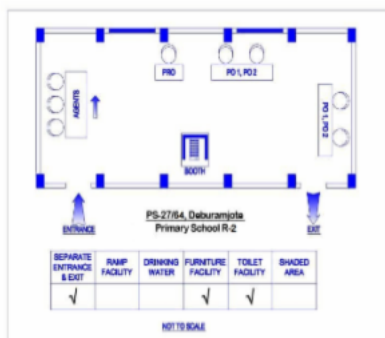

নির্বাচক নিবন্ধন আধিকারিকের স্বাক্ষর

Nazri Naksha

Google Map View

Polling Station Building Front View

Polling Station Front View

Cad View

Key MAP View

1 নাম : আজিমউদ্দিন পিতার নাম: বৈশাখু বাড়ির নং : n0248 বয়স : 41 লিঙ্গ : পুরুষ	NTL1065226 ফটো উপলব্ধ	2 নাম : রাজদা খাতুন স্বামীর নাম: মোহম্মদ ইরশাদ খান বাড়ির নং : 0657 বয়স : 25 লিঙ্গ : মহিলা	NTL2317428 ফটো উপলব্ধ	3 নাম : হুসনারা খাতুন স্বামীর নাম: আজিমুদ্দিন বাড়ির নং : n0248 বয়স : 42 লিঙ্গ : মহিলা	NTL1277193 ফটো উপলব্ধ
4 নাম : খান ইলিয়াস পিতার নাম: সেলিম বাড়ির নং : n0074 বয়স : 61 লিঙ্গ : পুরুষ	WB/04/026/741253 ফটো উপলব্ধ	5 নাম : ইরফান খান পিতার নাম: জাহির খান বাড়ির নং : n0338 বয়স : 34 লিঙ্গ : পুরুষ	NTL1276880 ফটো উপলব্ধ	6 নাম : জোবাদ খান পিতার নাম: জাহির খান বাড়ির নং : n0074 বয়স : 29 লিঙ্গ : পুরুষ	NTL1623909 ফটো উপলব্ধ
7 নাম : অঙ্গুরী খাতুন স্বামীর নাম: ইলিয়াস খান বাড়ির নং : n0074 বয়স : 56 লিঙ্গ : মহিলা	NTL2343218 ফটো উপলব্ধ	8 নাম : মহঃ ইরসাদ খান পিতার নাম: মহঃ ইলিয়াস খান বাড়ির নং : n0074 বয়স : 31 লিঙ্গ : পুরুষ	NTL1373026 ফটো উপলব্ধ	9 নাম : সুরঞ্জন সরকার পিতার নাম: সুকমল সরকার বাড়ির নং : n0081 বয়স : 31 লিঙ্গ : পুরুষ	NTL1373091 ফটো উপলব্ধ
10 নাম : পম্পা সূত্রধর স্বামীর নাম: বীরেন সূত্রধর বাড়ির নং : 10 বয়স : 30 লিঙ্গ : মহিলা	NTL2409506 ফটো উপলব্ধ	11 নাম : ধীরেন সূত্রধর পিতার নাম: হরেন্দ্র সূত্রধর বাড়ির নং : n0081 বয়স : 44 লিঙ্গ : পুরুষ	BQT3009107 ফটো উপলব্ধ	12 নাম : বীরেন সূত্রধর পিতার নাম: হরেন্দ্র সূত্রধর বাড়ির নং : n0081 বয়স : 42 লিঙ্গ : পুরুষ	BQT3009115 ফটো উপলব্ধ
13 নাম : কল্পনা দাস সূত্রধর স্বামীর নাম: বীরেন সূত্রধর বাড়ির নং : সুকার জোত বয়স : 32 লিঙ্গ : মহিলা	NTL2475804 ফটো উপলব্ধ	14 নাম : বিবেক সূত্রধর পিতার নাম: বাদল সূত্রধর বাড়ির নং : নং081 বয়স : 21 লিঙ্গ : পুরুষ	NTL2483444 ফটো উপলব্ধ	15 নাম : বাদল সূত্রধর পিতার নাম: হরেন্দ্র সূত্রধর বাড়ির নং : n0081 বয়স : 57 লিঙ্গ : পুরুষ	NTL2072551 ফটো উপলব্ধ
16 নাম : শিল্পী সূত্রধর স্বামীর নাম: বাদল সূত্রধর বাড়ির নং : n0081 বয়স : 41 লিঙ্গ : মহিলা	BQT3009099 ফটো উপলব্ধ	17 নাম : জিনা সিংহ পিতার নাম: উপেন সিংহ বাড়ির নং : N 0168 বয়স : 22 লিঙ্গ : মহিলা	NTL2409548 ফটো উপলব্ধ	Q 18 নাম : রমেশ উরৌ পিতার নাম: <del>DELETED</del> বাড়ির নং : নং 00 বয়স : 34 লিঙ্গ : পুরুষ	NFH1691286 ফটো উপলব্ধ
19 নাম : <del>DELETED</del> স্বামীর নাম: <del>DELETED</del> বাড়ির নং : n0261 বয়স : 51 লিঙ্গ : মহিলা	NTL1065895 ফটো উপলব্ধ	20 নাম : প্রয়াশ অ্যালো পিতার নাম: বিজয় প্রসাদ অ্যালো বাড়ির নং : 327 বয়স : 27 লিঙ্গ : পুরুষ	NTL2418432 ফটো উপলব্ধ	21 নাম : সুমন ওরাও মায়ের নাম: ফেীশী ওরাংর বাড়ির নং : 332 বয়স : 40 লিঙ্গ : মহিলা	NTL2409530 ফটো উপলব্ধ
22 নাম : সুচিতা কুজুর স্বামীর নাম: বেনজা কুজুর বাড়ির নং : n0048 বয়স : 44 লিঙ্গ : মহিলা	NTL1065077 ফটো উপলব্ধ	23 নাম : অঞ্জলী কুজুর স্বামীর নাম: দাউদ কুজুর বাড়ির নং : n0049 বয়স : 56 লিঙ্গ : মহিলা	WB/04/026/741235 ফটো উপলব্ধ	24 নাম : দাউদ কুজুর পিতার নাম: নিমল কুজুর বাড়ির নং : n0049 বয়স : 59 লিঙ্গ : পুরুষ	WB/04/026/741234 ফটো উপলব্ধ
25 নাম : সুশীল কুজুর পিতার নাম: লাধু কুজুর বাড়ির নং : n0047 বয়স : 45 লিঙ্গ : পুরুষ	BQT1775717 ফটো উপলব্ধ	26 নাম : আগেশ কুজুর পিতার নাম: লাধু কুজুর বাড়ির নং : n0349 বয়স : 34 লিঙ্গ : পুরুষ	NTL1277094 ফটো উপলব্ধ	27 নাম : আশীষ কুজুর পিতার নাম: পিতার কুজুর বাড়ির নং : n0048 বয়স : 28 লিঙ্গ : পুরুষ	NTL1824598 ফটো উপলব্ধ
28 নাম : সন্দীপ কুজুর পিতার নাম: দাউদ কুজুর বাড়ির নং : n0049 বয়স : 40 লিঙ্গ : পুরুষ	BQT3555125 ফটো উপলব্ধ	29 নাম : কুজুর সবিনা স্বামীর নাম: পিতার বাড়ির নং : n0048 বয়স : 53 লিঙ্গ : মহিলা	WB/04/026/741230 ফটো উপলব্ধ	30 নাম : থমাস কুজুর পিতার নাম: পিতার কুজুর বাড়ির নং : n0048 বয়স : 32 লিঙ্গ : পুরুষ	NTL1372937 ফটো উপলব্ধ