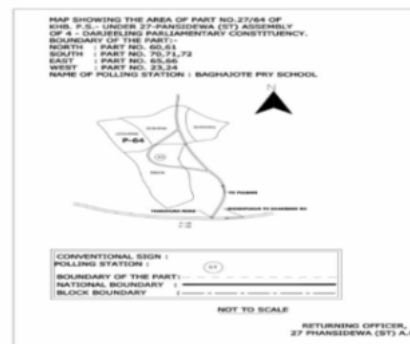

নির্বাচক নিবন্ধন আধিকারিকের স্বাক্ষর

Nazri Naksha

Google Map View

Polling Station Building Front View

Polling Station Front View

Cad View

Key MAP View

1 নাম : আজিমউদ্দিন পিতার নাম: বৈশাখু বাড়ির নং : n0248 বয়স : 41 লিঙ্গ : পুরুষ	NTL1065226 ফটো উপলব্ধ	2 নাম : রাজদা খাতুন স্বামীর নাম: মোহম্মদ ইরশাদ খান বাড়ির নং : 0657 বয়স : 25 লিঙ্গ : মহিলা	NTL2317428 ফটো উপলব্ধ	3 নাম : হুসনারা খাতুন স্বামীর নাম: আজিমুদ্দিন বাড়ির নং : n0248 বয়স : 42 লিঙ্গ : মহিলা	NTL1277193 ফটো উপলব্ধ
4 নাম : খান ইলিয়াস পিতার নাম: সেলিম বাড়ির নং : n0074 বয়স : 61 লিঙ্গ : পুরুষ	WB/04/026/741253 ফটো উপলব্ধ	5 নাম : ইরফান খান পিতার নাম: জাহির খান বাড়ির নং : n0338 বয়স : 34 লিঙ্গ : পুরুষ	NTL1276880 ফটো উপলব্ধ	6 নাম : জোবাদ খান পিতার নাম: জাহির খান বাড়ির নং : n0074 বয়স : 29 লিঙ্গ : পুরুষ	NTL1623909 ফটো উপলব্ধ
7 নাম : অঙ্গুরী খাতুন স্বামীর নাম: ইলিয়াস খান বাড়ির নং : n0074 বয়স : 56 লিঙ্গ : মহিলা	NTL2343218 ফটো উপলব্ধ	8 নাম : মহঃ ইরসাদ খান পিতার নাম: মহঃ ইলিয়াস খান বাড়ির নং : n0074 বয়স : 31 লিঙ্গ : পুরুষ	NTL1373026 ফটো উপলব্ধ	9 নাম : সুরঞ্জন সরকার পিতার নাম: সুকমল সরকার বাড়ির নং : n0081 বয়স : 31 লিঙ্গ : পুরুষ	NTL1373091 ফটো উপলব্ধ
10 নাম : পম্পা সূত্রধর স্বামীর নাম: বীরেন সূত্রধর বাড়ির নং : 10 বয়স : 30 লিঙ্গ : মহিলা	NTL2409506 ফটো উপলব্ধ	11 নাম : ধীরেন সূত্রধর পিতার নাম: হরেন্দ্র সূত্রধর বাড়ির নং : n0081 বয়স : 44 লিঙ্গ : পুরুষ	BQT3009107 ফটো উপলব্ধ	12 নাম : বীরেন সূত্রধর পিতার নাম: হরেন্দ্র সূত্রধর বাড়ির নং : n0081 বয়স : 42 লিঙ্গ : পুরুষ	BQT3009115 ফটো উপলব্ধ
13 নাম : কল্পনা দাস সূত্রধর স্বামীর নাম: বীরেন সূত্রধর বাড়ির নং : সুকার জোত বয়স : 32 লিঙ্গ : মহিলা	NTL2475804 ফটো উপলব্ধ	14 নাম : বিবেক সূত্রধর পিতার নাম: বাদল সূত্রধর বাড়ির নং : নং081 বয়স : 21 লিঙ্গ : পুরুষ	NTL2483444 ফটো উপলব্ধ	15 নাম : বাদল সূত্রধর পিতার নাম: হরেন্দ্র সূত্রধর বাড়ির নং : n0081 বয়স : 57 লিঙ্গ : পুরুষ	NTL2072551 ফটো উপলব্ধ
16 নাম : শিল্পী সূত্রধর স্বামীর নাম: বাদল সূত্রধর বাড়ির নং : n0081 বয়স : 41 লিঙ্গ : মহিলা	BQT3009099 ফটো উপলব্ধ	17 নাম : জিনা সিংহ পিতার নাম: উপেন সিংহ বাড়ির নং : N 0168 বয়স : 22 লিঙ্গ : মহিলা	NTL2409548 ফটো উপলব্ধ	Q 18 নাম : রমেশ উরৌ পিতার নাম: <del>DELETED</del> বাড়ির নং : নং 00 বয়স : 34 লিঙ্গ : পুরুষ	NFH1691286 ফটো উপলব্ধ
19 নাম : <del>DELETED</del> স্বামীর নাম: <del>DELETED</del> বাড়ির নং : n0261 বয়স : 51 লিঙ্গ : মহিলা	NTL1065895 ফটো উপলব্ধ	20 নাম : প্রয়াশ অ্যালো পিতার নাম: বিজয় প্রসাদ অ্যালো বাড়ির নং : 327 বয়স : 27 লিঙ্গ : পুরুষ	NTL2418432 ফটো উপলব্ধ	21 নাম : সুমন ওরাও মায়ের নাম: ফেীশী ওরাংর বাড়ির নং : 332 বয়স : 40 লিঙ্গ : মহিলা	NTL2409530 ফটো উপলব্ধ
22 নাম : সুচিতা কুজুর স্বামীর নাম: বেনজা কুজুর বাড়ির নং : n0048 বয়স : 44 লিঙ্গ : মহিলা	NTL1065077 ফটো উপলব্ধ	23 নাম : অঞ্জলী কুজুর স্বামীর নাম: দাউদ কুজুর বাড়ির নং : n0049 বয়স : 56 লিঙ্গ : মহিলা	WB/04/026/741235 ফটো উপলব্ধ	24 নাম : দাউদ কুজুর পিতার নাম: নিমল কুজুর বাড়ির নং : n0049 বয়স : 59 লিঙ্গ : পুরুষ	WB/04/026/741234 ফটো উপলব্ধ
25 নাম : সুশীল কুজুর পিতার নাম: লাধু কুজুর বাড়ির নং : n0047 বয়স : 45 লিঙ্গ : পুরুষ	BQT1775717 ফটো উপলব্ধ	26 নাম : আগেশ কুজুর পিতার নাম: লাধু কুজুর বাড়ির নং : n0349 বয়স : 34 লিঙ্গ : পুরুষ	NTL1277094 ফটো উপলব্ধ	27 নাম : আশীষ কুজুর পিতার নাম: পিতার কুজুর বাড়ির নং : n0048 বয়স : 28 লিঙ্গ : পুরুষ	NTL1824598 ফটো উপলব্ধ
28 নাম : সন্দীপ কুজুর পিতার নাম: দাউদ কুজুর বাড়ির নং : n0049 বয়স : 40 লিঙ্গ : পুরুষ	BQT3555125 ফটো উপলব্ধ	29 নাম : কুজুর সবিনা স্বামীর নাম: পিতার বাড়ির নং : n0048 বয়স : 53 লিঙ্গ : মহিলা	WB/04/026/741230 ফটো উপলব্ধ	30 নাম : থমাস কুজুর পিতার নাম: পিতার কুজুর বাড়ির নং : n0048 বয়স : 32 লিঙ্গ : পুরুষ	NTL1372937 ফটো উপলব্ধ