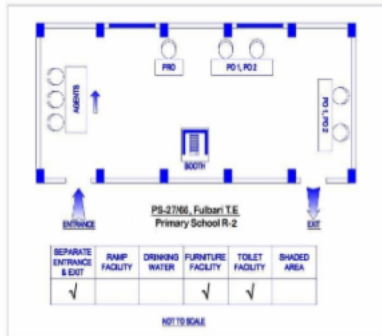

নির্বাচক নিবন্ধন আধিকারিকের স্বাক্ষর

Nazri Naksha

Google Map View

Polling Station Building Front View

Polling Station Front View

Cad View

Key MAP View

1	NTL2180925	ফটো উপলব্ধ	2	NTL2280113	ফটো উপলব্ধ	3	NTL1191865	ফটো উপলব্ধ
নাম : ঐশীকা নাগেসিয়া স্বামীর নাম: মদন নাগেসিয়া বাড়ির নং : ফুলবাড়ী বয়স : 24 লিঙ্গ : মহিলা			নাম : রুপা সিংহ পিতার নাম: হরি সিংহ বাড়ির নং : এন0081 বয়স : 25 লিঙ্গ : মহিলা			নাম : জিতনি সিংহ স্বামীর নাম: হরি সিংহ বাড়ির নং : n0081 বয়স : 46 লিঙ্গ : মহিলা		
4	BQT3438132	ফটো উপলব্ধ	5	WB/04/026/762803	ফটো উপলব্ধ	6	WB/04/026/762685	ফটো উপলব্ধ
নাম : হরি সিংহ মায়ের নাম: কমলা সিংহ বাড়ির নং : n0081 বয়স : 47 লিঙ্গ : পুরুষ			নাম : মিনা সিংহ স্বামীর নাম: রবি সিংহ বাড়ির নং : n0081 বয়স : 51 লিঙ্গ : মহিলা			নাম : রবি সিং করোয়া পিতার নাম: সমরী করোয়া বাড়ির নং : n0081 বয়স : 55 লিঙ্গ : পুরুষ		
7	BQT3556396	ফটো উপলব্ধ	8	NTL2497147	ফটো উপলব্ধ	9	NTL1948975	ফটো উপলব্ধ
নাম : অভুল সিং পিতার নাম: রবি সিং বাড়ির নং : n0081 বয়স : 41 লিঙ্গ : পুরুষ			নাম : প্রীতি সিংহ পিতার নাম: হরি সিংহ বাড়ির নং : এন0081 বয়স : 22 লিঙ্গ : মহিলা			নাম : জসমিতা কিনডো একা স্বামীর নাম: জুনাস একা বাড়ির নং : n0200 বয়স : 30 লিঙ্গ : মহিলা		
10	NTL1349596	ফটো উপলব্ধ	11	WB/04/026/552029	ফটো উপলব্ধ	12	WB/04/026/762745	ফটো উপলব্ধ
নাম : সুনিতা কিষাণ বেণী পিতার নাম: রঞ্জিত কিষাণ বাড়ির নং : n0202 বয়স : 31 লিঙ্গ : মহিলা			নাম : সমে কিষাণ (নাগেশিয়া) স্বামীর নাম: বিজয় নাগেশিয়া বাড়ির নং : 83 বয়স : 45 লিঙ্গ : মহিলা			নাম : লক্ষী নায়েক স্বামীর নাম: জগন্নাথ নায়েক বাড়ির নং : n0009 বয়স : 56 লিঙ্গ : মহিলা		
13	NTL1710797	ফটো উপলব্ধ	14	WB/04/026/762750	ফটো উপলব্ধ	15	BQT3887593	ফটো উপলব্ধ
নাম : আশা নায়েক পিতার নাম: জগন্নাথ নায়েক বাড়ির নং : n0009 বয়স : 29 লিঙ্গ : মহিলা			নাম : কিশমইত ঘাসী পিতার নাম: ছোট্টা ঘাসী বাড়ির নং : n0009 বয়স : 73 লিঙ্গ : মহিলা			নাম : রুপা নায়েক পিতার নাম: জগন্নাথ নায়েক বাড়ির নং : 50 বয়স : 41 লিঙ্গ : মহিলা		
16	NTL2317519	ফটো উপলব্ধ	17	NTL2044634	ফটো উপলব্ধ	18	NTL1374438	ফটো উপলব্ধ
নাম : চন্দন নায়েক পিতার নাম: জগন্নাথ নায়েক বাড়ির নং : এন0009 বয়স : 29 লিঙ্গ : পুরুষ			নাম : ফুল কুমারী নাগাসিয়া পিতার নাম: তপন নাগাসিয়া বাড়ির নং : এন0082 বয়স : 26 লিঙ্গ : মহিলা			নাম : সুশানতী নাগাশিয়া স্বামীর নাম: চালিসা নাগাশিয়া বাড়ির নং : n0152 বয়স : 33 লিঙ্গ : মহিলা		
19	WB/04/026/762324	ফটো উপলব্ধ	20	NTL1624758	ফটো উপলব্ধ	21	WB/04/026/762329	ফটো উপলব্ধ
নাম : ললিতা নাগাশিয়া স্বামীর নাম: ধুমরা নাগাশিয়া বাড়ির নং : n0084 বয়স : 52 লিঙ্গ : মহিলা			নাম : রাজকুমারী নাগাসিয়া পিতার নাম: তপন নাগাসিয়া বাড়ির নং : n0082 বয়স : 29 লিঙ্গ : মহিলা			নাম : বৈশাখী নাগাশিয়া স্বামীর নাম: প্রদীপ নাগাশিয়া বাড়ির নং : n0083 বয়স : 69 লিঙ্গ : মহিলা		
22	WB/04/026/762332	ফটো উপলব্ধ	23	NTL1496215	ফটো উপলব্ধ	24	NTL2317493	ফটো উপলব্ধ
নাম : রাজকুমারী নাগাশিয়া স্বামীর নাম: সুরেশ নাগাশিয়া বাড়ির নং : n0090 বয়স : 59 লিঙ্গ : মহিলা			নাম : স্বপন নাগাসিয়া মায়ের নাম: মার্চো নাগাসিয়া বাড়ির নং : n0082 বয়স : 51 লিঙ্গ : পুরুষ			নাম : বিনোদ নাগেসিয়া পিতার নাম: সুরেশ নাগেসিয়া বাড়ির নং : এন0090 বয়স : 34 লিঙ্গ : পুরুষ		
25	BQT3887478	ফটো উপলব্ধ	26	BQT3887296	ফটো উপলব্ধ	27	WB/04/026/762326	ফটো উপলব্ধ
নাম : বুলবুলি নাগাসিয়া পিতার নাম: ধুমরা নাগাসিয়া বাড়ির নং : n0084 বয়স : 39 লিঙ্গ : মহিলা			নাম : বিজয়া নাগাসিয়া পিতার নাম: প্রদীপ নাগাসিয়া বাড়ির নং : n0083 বয়স : 44 লিঙ্গ : পুরুষ			নাম : চুনিয়া নাগাশিয়া স্বামীর নাম: তপন নাগাশিয়া বাড়ির নং : n0082 বয়স : 50 লিঙ্গ : মহিলা		
28	NTL0225987	ফটো উপলব্ধ	29	NTL1824770	ফটো উপলব্ধ	30	BQT3887486	ফটো উপলব্ধ
নাম : মার্চো নাগাশিয়া স্বামীর নাম: বলদো নাগাশিয়া বাড়ির নং : n0082 বয়স : 81 লিঙ্গ : মহিলা			নাম : কাহারু নাগেশিয়া মায়ের নাম: মার্চো নাগেশিয়া বাড়ির নং : n0082 বয়স : 47 লিঙ্গ : পুরুষ			নাম : চামেলী নাগাসিয়া পিতার নাম: বৃধ নাগাসিয়া বাড়ির নং : n0102 বয়স : 40 লিঙ্গ : মহিলা		