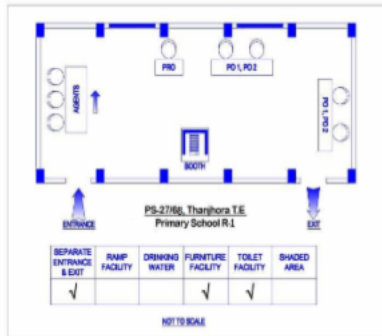

নির্বাচক নিবন্ধন আধিকারিকের স্বাক্ষর

Nazri Naksha

Google Map View

Polling Station Building Front View

Polling Station Front View

Cad View

Key MAP View

1 নাম : দীপক টোপ্পো মায়ের নাম: ছেনো টোপ্পো বাড়ির নং : n0055 বয়স : 32 লিঙ্গ : পুরুষ	NTL1496603 ফটো উপলব্ধ	2 নাম : বেনেডিক্ট টোপ্পো মায়ের নাম: ছেনো ওরাও বাড়ির নং : n0055 বয়স : 36 লিঙ্গ : পুরুষ	NTL0233320 ফটো উপলব্ধ	3 নাম : মোরিউম ওরাংর স্বামীর নাম: রবী ট উড়াও বাড়ির নং : n0057 বয়স : 59 লিঙ্গ : মহিলা	NTL2466761 ফটো উপলব্ধ
4 নাম : রোশলিন তিকী পিতার নাম: ইগনাসিউস তিকী বাড়ির নং : n0025 বয়স : 32 লিঙ্গ : মহিলা	NTL1496561 ফটো উপলব্ধ	5 নাম : রবার্ট উড়াও পিতার নাম: তেলসকোর উড়াও বাড়ির নং : n0057 বয়স : 66 লিঙ্গ : পুরুষ	WB/04/026/756007 ফটো উপলব্ধ	6 নাম : মাগ্রেট উড়াও স্বামীর নাম: বিলাস উড়াও বাড়ির নং : n0045 বয়স : 55 লিঙ্গ : মহিলা	WB/04/026/756004 ফটো উপলব্ধ
7 নাম : ছেনো উড়াও স্বামীর নাম: জুলে উড়াও বাড়ির নং : n0055 বয়স : 59 লিঙ্গ : মহিলা	NTL2099349 ফটো উপলব্ধ	8 নাম : জিবনুস মিঞ্জ পিতার নাম: বিলাসুস মিঞ্জ বাড়ির নং : n0045 বয়স : 37 লিঙ্গ : পুরুষ	NTL1375054 ফটো উপলব্ধ	9 নাম : মোদেস্টা টিগ্না পিতার নাম: রবী টিগ্না বাড়ির নং : n0057 বয়স : 28 লিঙ্গ : মহিলা	NTL1824887 ফটো উপলব্ধ
10 নাম : এশা উড়াও স্বামীর নাম: অগস্টিন উড়াও বাড়ির নং : এন0044 বয়স : 33 লিঙ্গ : মহিলা	NTL2384642 ফটো উপলব্ধ	11 নাম : সেবেষ্টিন উরাও পিতার নাম: জিতু উরাও বাড়ির নং : n0044 বয়স : 33 লিঙ্গ : পুরুষ	NTL1496645 ফটো উপলব্ধ	12 নাম : নাইহারি উরাও স্বামীর নাম: রতিলাল উরাও বাড়ির নং : n0035 বয়স : 59 লিঙ্গ : মহিলা	WB/04/026/756046 ফটো উপলব্ধ
13 নাম : অগাস্টিন উরাও পিতার নাম: জিতু উরাও বাড়ির নং : n0044 বয়স : 37 লিঙ্গ : পুরুষ	NTL1496637 ফটো উপলব্ধ	14 নাম : সুভাষ ওরাও পিতার নাম: জিতু ওরাও বাড়ির নং : n0044 বয়স : 36 লিঙ্গ : পুরুষ	NTL1625375 ফটো উপলব্ধ	15 নাম : ডেবিত ওরাংর পিতার নাম: অনিল ওরাংর বাড়ির নং : এন0049 বয়স : 25 লিঙ্গ : পুরুষ	NTL2370849 ফটো উপলব্ধ
16 নাম : সুজিত উরাও পিতার নাম: রামসাই উরাও বাড়ির নং : এন0205 বয়স : 27 লিঙ্গ : পুরুষ	NTL2052124 ফটো উপলব্ধ	17 নাম : অরুণ ওড়াও পিতার নাম: রতিলাল ওড়াও বাড়ির নং : এন0035 বয়স : 22 লিঙ্গ : পুরুষ	NTL2387215 ফটো উপলব্ধ	18 নাম : জেরম ওরাও পিতার নাম: জিতু ওরাও বাড়ির নং : n0044 বয়স : 42 লিঙ্গ : পুরুষ	BQT3015641 ফটো উপলব্ধ
19 নাম : ববিত উরাও পিতার নাম: বিফাইয়া উরাও বাড়ির নং : এন0099 বয়স : 27 লিঙ্গ : পুরুষ	NTL2052231 ফটো উপলব্ধ	20 নাম : অনিল উরাও পিতার নাম: হান্দুক উরাও বাড়ির নং : n0049 বয়স : 51 লিঙ্গ : পুরুষ	WB/04/026/756023 ফটো উপলব্ধ	21 নাম : রতিলাল উরাও পিতার নাম: শুখরা উরাও বাড়ির নং : n0035 বয়স : 61 লিঙ্গ : পুরুষ	WB/04/026/756047 ফটো উপলব্ধ
22 নাম : কিশোর উড়াও পিতার নাম: রতিলাল উড়াও বাড়ির নং : n0035 বয়স : 34 লিঙ্গ : পুরুষ	NTL1068055 ফটো উপলব্ধ	23 নাম : পিয়ারি ওরাও পিতার নাম: অনিল ওরাও বাড়ির নং : এন0049 বয়স : 22 লিঙ্গ : মহিলা	NTL2369874 ফটো উপলব্ধ	24 নাম : অঞ্জলী উরাও পিতার নাম: গনেশ উরাও বাড়ির নং : এন0015 বয়স : 27 লিঙ্গ : মহিলা	TTV2102549 ফটো উপলব্ধ
25 নাম : পুতুল ওরাও স্বামীর নাম: অনিল ওরাও বাড়ির নং : n0049 বয়স : 44 লিঙ্গ : মহিলা	BQT3015617 ফটো উপলব্ধ	26 নাম : মুনী উরাও স্বামীর নাম: জীতু উরাও বাড়ির নং : n0044 বয়স : 60 লিঙ্গ : মহিলা	BQT2142115 ফটো উপলব্ধ	27 নাম : পিক্রুশ এক্সা পিতার নাম: আলবিস এক্সা বাড়ির নং : n0056 বয়স : 62 লিঙ্গ : পুরুষ	BQT1360825 ফটো উপলব্ধ
28 নাম : অ্যালবার্ট এক্সা পিতার নাম: পৌলস উরাও বাড়ির নং : n0051 বয়স : 56 লিঙ্গ : পুরুষ	NTL2342533 ফটো উপলব্ধ	29 নাম : বসিল এক্সা পিতার নাম: পিত্রাশ এক্সা বাড়ির নং : n0056 বয়স : 29 লিঙ্গ : পুরুষ	NTL1625300 ফটো উপলব্ধ	30 নাম : জগদীপ কুজুর পিতার নাম: কল্যান কুজুর বাড়ির নং : n0056 বয়স : 43 লিঙ্গ : পুরুষ	BQT3015633 ফটো উপলব্ধ