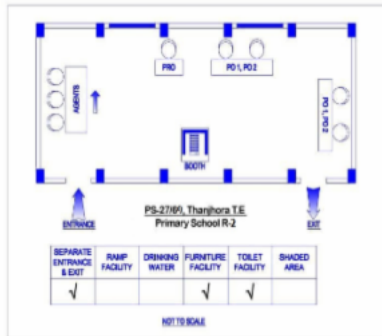

নির্বাচক নিবন্ধন আধিকারিকের স্বাক্ষর

Nazri Naksha

Google Map View

Polling Station Building Front View

Polling Station Front View

Cad View

Key MAP View

1 নাম : প্রীতি ওরাংও পিতার নাম: মনোজ ওরাংও বাড়ির নং : N0222 বয়স : 25 লিঙ্গ : মহিলা	NTL2179885 ফটো উপলব্ধ	2 নাম : গোবিন্দ ওরাও পিতার নাম: করমদয়াল উরাও বাড়ির নং : n0011 বয়স : 47 লিঙ্গ : পুরুষ	BQT2142867 ফটো উপলব্ধ	3 নাম : জানকি টপ্পো স্বামীর নাম: লালবাহাদুর টপ্পো বাড়ির নং : n0070 বয়স : 42 লিঙ্গ : মহিলা	BQT3434354 ফটো উপলব্ধ
4 নাম : লালবাহাদুর টপ্পো পিতার নাম: পান্ডু টপ্পো বাড়ির নং : n0070 বয়স : 43 লিঙ্গ : পুরুষ	BQT3434347 ফটো উপলব্ধ	5 নাম : নেহা ওরাও পিতার নাম: ফুলডোর ওরাও বাড়ির নং : এন0220 বয়স : 25 লিঙ্গ : মহিলা	NTL2278331 ফটো উপলব্ধ	6 নাম : ফিরোজ ওরাও পিতার নাম: বন্ধু ওরাও বাড়ির নং : এন0240 বয়স : 26 লিঙ্গ : পুরুষ	NTL2278869 ফটো উপলব্ধ
7 নাম : রেন্স ওরাও পিতার নাম: মিনু ওরাও বাড়ির নং : এন0240 বয়স : 25 লিঙ্গ : পুরুষ	NTL2278133 ফটো উপলব্ধ	8 নাম : লখিতা ওরাও পিতার নাম: বীরেন ওরাও বাড়ির নং : এন0249 বয়স : 23 লিঙ্গ : মহিলা	NTL2278950 ফটো উপলব্ধ	9 নাম : দিনেশ ওরাও পিতার নাম: বিফল ওরাও বাড়ির নং : এন0148 বয়স : 25 লিঙ্গ : পুরুষ	NTL2278836 ফটো উপলব্ধ
10 নাম : অভিষেক টোপ্পো পিতার নাম: লালবাহাদুর টোপ্পো বাড়ির নং : এন0070 বয়স : 23 লিঙ্গ : পুরুষ	NTL2278570 ফটো উপলব্ধ	11 নাম : লছুমনিয়া ওরাও স্বামীর নাম: জনকসাই ওরাও বাড়ির নং : n0048 বয়স : 43 লিঙ্গ : মহিলা	BQT3017431 ফটো উপলব্ধ	12 নাম : সুভাষ ওরাও পিতার নাম: শনিচারিয়া ওরাও বাড়ির নং : এন0248 বয়স : 29 লিঙ্গ : পুরুষ	NTL2278786 ফটো উপলব্ধ
13 নাম : সুশিলা খাড়িয়া স্বামীর নাম: মহেশ খাড়িয়া বাড়ির নং : n0011 বয়স : 49 লিঙ্গ : মহিলা	BQT3711389 ফটো উপলব্ধ	14 নাম : সচিন ওরাও পিতার নাম: মাইকেল ওরাও বাড়ির নং : এন0265 বয়স : 25 লিঙ্গ : পুরুষ	NTL2278752 ফটো উপলব্ধ	15 নাম : নীতা ওরাও পিতার নাম: জনস্বাই ওরাও বাড়ির নং : এন0048 বয়স : 26 লিঙ্গ : মহিলা	NTL2278893 ফটো উপলব্ধ
16 নাম : বিষ্ণুমায়া ওরাও স্বামীর নাম: করমদয়াল ওরাও বাড়ির নং : n0011 বয়স : 74 লিঙ্গ : মহিলা	WB/04/026/759004 ফটো উপলব্ধ	17 নাম : সিমা ওরাও পিতার নাম: জনকসাই ওরাও বাড়ির নং : n0048 বয়স : 28 লিঙ্গ : মহিলা	NTL1861483 ফটো উপলব্ধ	18 নাম : বিপিন ওরাও পিতার নাম: প্রদীপ ওরাও বাড়ির নং : এন0263 বয়স : 24 লিঙ্গ : পুরুষ	NTL2278760 ফটো উপলব্ধ
19 নাম : রেনুকা তিকী পিতার নাম: করমদয়াল তিকী বাড়ির নং : n0011 বয়স : 39 লিঙ্গ : মহিলা	BQT3711892 ফটো উপলব্ধ	20 নাম : আনন ওরাও পিতার নাম: জনস্বাই ওরাও বাড়ির নং : এন0048 বয়স : 23 লিঙ্গ : পুরুষ	NTL2278273 ফটো উপলব্ধ	21 নাম : অনিতা ওরাও স্বামীর নাম: সিমন ওরাও বাড়ির নং : n0080 বয়স : 48 লিঙ্গ : মহিলা	WB/04/026/756048 ফটো উপলব্ধ
22 নাম : বিতনী ওরাও স্বামীর নাম: তুফান ওরাও বাড়ির নং : n0026 বয়স : 51 লিঙ্গ : মহিলা	WB/04/026/759507 ফটো উপলব্ধ	23 নাম : দীবলাল উড়াও পিতার নাম: সাবু উড়াও বাড়ির নং : n0069 বয়স : 42 লিঙ্গ : পুরুষ	NTL1497056 ফটো উপলব্ধ	24 নাম : রীনা বীর্জা (ত্তরাত) স্বামীর নাম: সুরোজ ত্তরাত বাড়ির নং : n0026 বয়স : 29 লিঙ্গ : মহিলা	NTL1749662 ফটো উপলব্ধ
25 নাম : শনিয়ারো ওরাও স্বামীর নাম: সাবু ওরাও বাড়ির নং : n0069 বয়স : 54 লিঙ্গ : মহিলা	WB/04/026/759007 ফটো উপলব্ধ	26 নাম : সুরজ ওরাও মায়ের নাম: বিতনি ওরাও বাড়ির নং : n0026 বয়স : 34 লিঙ্গ : পুরুষ	NTL1625557 ফটো উপলব্ধ	27 নাম : লক্ষী ঘাসি স্বামীর নাম: বলদেও ঘাসি বাড়ির নং : n0030 বয়স : 48 লিঙ্গ : মহিলা	BQT3016995 ফটো উপলব্ধ
28 নাম : রাজেশ নাইক পিতার নাম: হরিহর নাইক বাড়ির নং : n0030 বয়স : 38 লিঙ্গ : পুরুষ	BQT3711876 ফটো উপলব্ধ	29 নাম : কেবলন্ত ঘাসি পিতার নাম: হরিহর ঘাসি বাড়ির নং : n0030 বয়স : 64 লিঙ্গ : মহিলা	WB/04/026/759012 ফটো উপলব্ধ	30 নাম : কেপ্ট চিক বড়াইক পিতার নাম: ভিম চিক বড়াইক বাড়ির নং : n0041 বয়স : 39 লিঙ্গ : পুরুষ	NTL0970558 ফটো উপলব্ধ