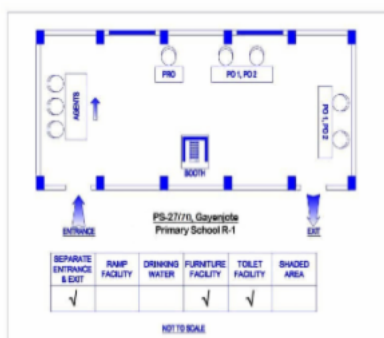

নির্বাচক নিবন্ধন আধিকারিকের স্বাক্ষর

Nazri Naksha

Google Map View

Polling Station Building Front View

Polling Station Front View

Cad View

Key MAP View

1 নাম : ০০০০০ ০০০০ স্বামীর নাম: ০০০০০০ ০০০০ বাড়ির নং : ০০০০০০ ০০০ বয়স : 26 লিঙ্গ : মহিলা	NTL2350940 ফটো উপলব্ধ	2 নাম : রণজীত ওরাং মায়ের নাম: মগনি ওরাং বাড়ির নং : এন0047 বয়স : 25 লিঙ্গ : পুরুষ	NTL2450153 ফটো উপলব্ধ	3 নাম : অজন্তি উরাও মায়ের নাম: শিলা উরাও বাড়ির নং : নং০০৪৭ বয়স : 22 লিঙ্গ : মহিলা	NTL2381242 ফটো উপলব্ধ
4 নাম : রাজেশ কুমার মাহাতো পিতার নাম: রাজ কুমার মাহাতো বাড়ির নং : ন24 বয়স : 33 লিঙ্গ : পুরুষ	NTL1199314 ফটো উপলব্ধ	5 নাম : আতিশ ওরাও মায়ের নাম: সুকুমোনি ওরাও বাড়ির নং : এন0043 বয়স : 24 লিঙ্গ : পুরুষ	NTL2276400 ফটো উপলব্ধ	6 নাম : বিক্রম কুজুর পিতার নাম: সেভেন কুজুর বাড়ির নং : এন0058 বয়স : 27 লিঙ্গ : পুরুষ	NTL2276434 ফটো উপলব্ধ
7 নাম : সরিতা ওড়াও স্বামীর নাম: সিবানু ওড়াও বাড়ির নং : n0045 বয়স : 32 লিঙ্গ : মহিলা	NTL1497478 ফটো উপলব্ধ	8 নাম : কালে ওরাও পিতার নাম: চুটেলাল ওরাও বাড়ির নং : এন0046 বয়স : 30 লিঙ্গ : পুরুষ	NTL2277150 ফটো উপলব্ধ	9 নাম : বামলাল উরাও পিতার নাম: পুরু কুজুর বাড়ির নং : n0100 বয়স : 36 লিঙ্গ : পুরুষ	NTL1376011 ফটো উপলব্ধ
10 নাম : সূমন্তী ওরাও পিতার নাম: নির্মল ওরাও বাড়ির নং : এন0047 বয়স : 24 লিঙ্গ : মহিলা	NTL2276368 ফটো উপলব্ধ	11 নাম : সুনীতা ওরাং পিতার নাম: ফিলিপ ওরাং বাড়ির নং : N0102 বয়স : 25 লিঙ্গ : মহিলা	NTL2180412 ফটো উপলব্ধ	12 নাম : অনিকেল ওরাং পিতার নাম: সেন্জু ওরাং বাড়ির নং : এন0043 বয়স : 23 লিঙ্গ : পুরুষ	NTL2276483 ফটো উপলব্ধ
13 নাম : সালিয়ানী কুজুর স্বামীর নাম: শেবেন কুজুর বাড়ির নং : n0058 বয়স : 37 লিঙ্গ : মহিলা	NTL1279868 ফটো উপলব্ধ	14 নাম : বিমল কুজুর পিতার নাম: কান্ত কুজুর বাড়ির নং : n0058 বয়স : 34 লিঙ্গ : পুরুষ	NTL1279777 ফটো উপলব্ধ	15 নাম : অজিত কুজুর পিতার নাম: কান্ত কুজুর বাড়ির নং : n0058 বয়স : 35 লিঙ্গ : পুরুষ	NTL1193168 ফটো উপলব্ধ
16 নাম : ববিতা ওরাও স্বামীর নাম: অশোক উরাও বাড়ির নং : n0044 বয়স : 37 লিঙ্গ : মহিলা	NTL1497536 ফটো উপলব্ধ	17 নাম : সালিয়ানী ওরাং পিতার নাম: জিতেন ওরাং বাড়ির নং : N0043 বয়স : 26 লিঙ্গ : মহিলা	NTL2180495 ফটো উপলব্ধ	18 নাম : রবেন ওরাও মায়ের নাম: লেন্দ্র ওরাও বাড়ির নং : n0044 বয়স : 27 লিঙ্গ : পুরুষ	NTL1861871 ফটো উপলব্ধ
19 নাম : মমতা উরাও স্বামীর নাম: মিলানু উরাও বাড়ির নং : n0043 বয়স : 31 লিঙ্গ : মহিলা	NTL1497932 ফটো উপলব্ধ	20 নাম : মিরিশতেলা ওড়াও মায়ের নাম: লেন্দ্র ওড়াও বাড়ির নং : n0044 বয়স : 37 লিঙ্গ : মহিলা	NTL0970830 ফটো উপলব্ধ	21 নাম : সংগীতা ওরাং কুজুর স্বামীর নাম: অজিত কুজুর বাড়ির নং : এন0058 বয়স : 29 লিঙ্গ : মহিলা	NTL1942226 ফটো উপলব্ধ
22 নাম : সুনীতা উরাও স্বামীর নাম: বিজয় উরাও বাড়ির নং : n0059 বয়স : 40 লিঙ্গ : মহিলা	NTL1497452 ফটো উপলব্ধ	23 নাম : রতনী উরাও স্বামীর নাম: ছুটেলাল উরাও বাড়ির নং : n0046 বয়স : 58 লিঙ্গ : মহিলা	WB/04/026/750350 ফটো উপলব্ধ	24 নাম : রেশমা ওরাং পিতার নাম: ধুরি ওরাং বাড়ির নং : N0045 বয়স : 24 লিঙ্গ : মহিলা	NTL2180420 ফটো উপলব্ধ
25 নাম : জেমস ওরাও পিতার নাম: ফিলিপ ওরাও বাড়ির নং : এন0102 বয়স : 27 লিঙ্গ : পুরুষ	NTL2032779 ফটো উপলব্ধ	26 নাম : ফাগনী থিথিও পিতার নাম: ঘুরতু থিথিও বাড়ির নং : n0043 বয়স : 36 লিঙ্গ : মহিলা	NTL1789411 ফটো উপলব্ধ	27 নাম : রবি উরাও পিতার নাম: লেন্দ্র উরাও বাড়ির নং : n0044 বয়স : 29 লিঙ্গ : পুরুষ	NTL1749902 ফটো উপলব্ধ
28 নাম : সুমন ওরাও মায়ের নাম: শীলা ওরাও বাড়ির নং : এন0047 বয়স : 32 লিঙ্গ : পুরুষ	NTL2032662 ফটো উপলব্ধ	29 নাম : গীতা উরাও পিতার নাম: পুতো উরাও বাড়ির নং : n0100 বয়স : 31 লিঙ্গ : মহিলা	NTL1750033 ফটো উপলব্ধ	30 নাম : লেন্দ্র উরাও স্বামীর নাম: রাজেন্দ্র উরাও বাড়ির নং : n0044 বয়স : 56 লিঙ্গ : মহিলা	WB/04/026/750499 ফটো উপলব্ধ