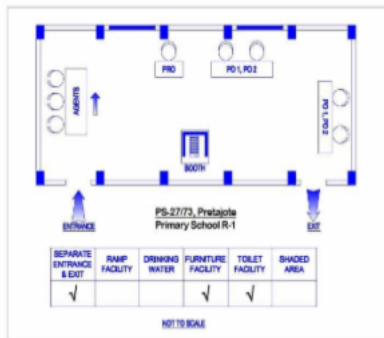

নির্বাচক নিবন্ধন আধিকারিকের স্বাক্ষর

Nazri Naksha

Google Map View

Polling Station Building Front View

Polling Station Front View

Cad View

Key MAP View

1 নাম : লতিফা খাতুন স্বামীর নাম : ফাজিল বাড়ির নং : n0068 বয়স : 64 লিঙ্গ : মহিলা	NTL2431294 ফটো উপলব্ধ	2 নাম : মহঃ মেহবুব আলম পিতার নাম : কাশিম মহঃ বাড়ির নং : n0071 বয়স : 31 লিঙ্গ : পুরুষ	NTL1377753 ফটো উপলব্ধ	3 নাম : মোহাম্মদ আজাদ পিতার নাম : মোহাম্মদ সাহিদ বাড়ির নং : এন0103 বয়স : 21 লিঙ্গ : পুরুষ	NTL2482248 ফটো উপলব্ধ
4 নাম : মেরিনা পারভিন স্বামীর নাম : মহঃ সফিউল বাড়ির নং : n0070 বয়স : 39 লিঙ্গ : মহিলা	BQT3453289 ফটো উপলব্ধ	5 নাম : ইয়াসমিন খাতুন স্বামীর নাম : ইস্তাজ আলি বাড়ির নং : n0126 বয়স : 22 লিঙ্গ : মহিলা	NTL2354538 ফটো উপলব্ধ	6 নাম : নাজমা বানু স্বামীর নাম : মঃ আলম বাড়ির নং : n0113 বয়স : 41 লিঙ্গ : মহিলা	BQT2070449 ফটো উপলব্ধ
7 নাম : গোলেশা বেগম স্বামীর নাম : মোহাম্মদ আজিবুল রহমান বাড়ির নং : n0110 বয়স : 38 লিঙ্গ : মহিলা	BQT3788775 ফটো উপলব্ধ	8 নাম : মমতাজ খাতুন পিতার নাম : মোহাম্মদ আবদুল বাড়ির নং : n0108 বয়স : 31 লিঙ্গ : মহিলা	NTL1650886 ফটো উপলব্ধ	9 নাম : হলীমা খাতুন স্বামীর নাম : মহঃ সাহাজাদ আলম বাড়ির নং : 414 বয়স : 29 লিঙ্গ : মহিলা	NTL2409779 ফটো উপলব্ধ
10 নাম : আবুবকর সিদ্দিক পিতার নাম : আবদুল করিম বাড়ির নং : n0085 বয়স : 44 লিঙ্গ : পুরুষ	BQT3452216 ফটো উপলব্ধ	11 নাম : মহঃ শিকির পিতার নাম : মহঃ জয়নাল বাড়ির নং : n0131 বয়স : 31 লিঙ্গ : পুরুষ	NTL1711639 ফটো উপলব্ধ	12 নাম : সোবানী খাতুন স্বামীর নাম : মহঃ সামিম বাড়ির নং : n0059 বয়স : 29 লিঙ্গ : মহিলা	NTL1626589 ফটো উপলব্ধ
13 নাম : আতাবুল পিতার নাম : মহঃ সমিরুল বাড়ির নং : 109 বয়স : 22 লিঙ্গ : পুরুষ	NTL2349504 ফটো উপলব্ধ	14 নাম : নূরবানু খাতুন পিতার নাম : মোহাম্মদ আবদুল লতিফ বাড়ির নং : এন0085 বয়স : 24 লিঙ্গ : মহিলা	NTL2443471 ফটো উপলব্ধ	15 নাম : সাদিয়া খাতুন পিতার নাম : মৈনুল হক বাড়ির নং : এন0119 বয়স : 20 লিঙ্গ : মহিলা	NTL2482545 ফটো উপলব্ধ
16 নাম : মোহাম্মদ তাজী পিতার নাম : মোহাম্মদ জামিল বাড়ির নং : খারিবারী বয়স : 27 লিঙ্গ : পুরুষ	NTL2333318 ফটো উপলব্ধ	17 নাম : রিম্পি বেগম স্বামীর নাম : মোহাম্মদ হসিবুল বাড়ির নং : এন0044 বয়স : 25 লিঙ্গ : মহিলা	NTL2347128 ফটো উপলব্ধ	18 নাম : মোহাম্মদ আসলাম পিতার নাম : মোহাম্মদ মাজি.বুল রহমান বাড়ির নং : এন0110 বয়স : 27 লিঙ্গ : পুরুষ	NTL2346229 ফটো উপলব্ধ
19 নাম : গুলজার মোহাম্মদ পিতার নাম : মোহাম্মদ কালু বাড়ির নং : এন0056 বয়স : 21 লিঙ্গ : পুরুষ	NTL2443653 ফটো উপলব্ধ	20 নাম : রঞ্জাক রহমান পিতার নাম : মোহাম্মদ মতিবুল রহমান বাড়ির নং : এন0088 বয়স : 28 লিঙ্গ : পুরুষ	NTL2426500 ফটো উপলব্ধ	21 নাম : রেখা বেগম স্বামীর নাম : মোহাম্মদ রাজিব বাড়ির নং : এন0126 বয়স : 30 লিঙ্গ : মহিলা	NKE2054583 ফটো উপলব্ধ
22 নাম : মোহাম্মদ আরিফ পিতার নাম : মোহাম্মদ জামিল বাড়ির নং : এন0126 বয়স : 25 লিঙ্গ : পুরুষ	NTL2272763 ফটো উপলব্ধ	23 নাম : মোহাম্মদ রাজীব পিতার নাম : মোহাম্মদ মজিবর রহমান বাড়ির নং : এন0112 বয়স : 23 লিঙ্গ : পুরুষ	NTL2482420 ফটো উপলব্ধ	24 নাম : মাসুধা খাতুন পিতার নাম : মোহাম্মদ কালু বাড়ির নং : এন0056 বয়স : 23 লিঙ্গ : মহিলা	NTL2482453 ফটো উপলব্ধ
25 নাম : মোফিজা খাতুন পিতার নাম : মোহাম্মদ জাহীরুল বাড়ির নং : এন0110 বয়স : 22 লিঙ্গ : মহিলা	NTL2482800 ফটো উপলব্ধ	26 নাম : মোহাম্মদ ইসরুল পিতার নাম : মোহাম্মদ আলম বাড়ির নং : এন0113 বয়স : 21 লিঙ্গ : পুরুষ	NTL2483006 ফটো উপলব্ধ	27 নাম : পিতার নাম : বাড়ির নং : এন0123 বয়স : 28 লিঙ্গ : মহিলা	WQB2037109 ফটো উপলব্ধ
28 নাম : কফিরান নেশা স্বামীর নাম : মহঃ সৈদুল বাড়ির নং : এন0107 বয়স : 34 লিঙ্গ : মহিলা	NTL1262054 ফটো উপলব্ধ	29 নাম : আফরিন বেগম পিতার নাম : মহঃ আলাউদ্দিন বাড়ির নং : এন0097 বয়স : 25 লিঙ্গ : মহিলা	XFV1609098 ফটো উপলব্ধ	30 নাম : অটাবুল খান পিতার নাম : মোহাম্মদ রুস্তম বাড়ির নং : এন0064 বয়স : 25 লিঙ্গ : পুরুষ	NTL2431849 ফটো উপলব্ধ