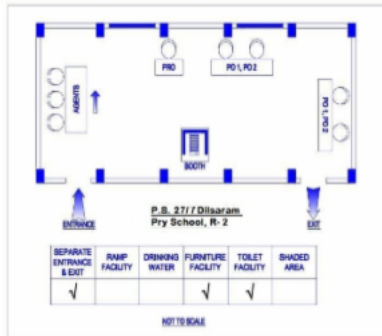

নির্বাচক নিবন্ধন আধিকারিকের স্বাক্ষর

Nazri Naksha

Google Map View

Polling Station Building Front View

Polling Station Front View

Cad View

Key MAP View

1 নাম : সুজান সরকার পিতার নাম: বৈদ্য নাথ সরকার বাড়ির নং : N0001 বয়স : 24 লিঙ্গ : পুরুষ	NTL2155711 ফটো উপলব্ধ	2 নাম : কনিকা সিং (অধিকারী) স্বামীর নাম: অলোক অধিকারী বাড়ির নং : n0240 বয়স : 29 লিঙ্গ : মহিলা	NTL1702315 ফটো উপলব্ধ	3 নাম : নিরঞ্জন অধিকারী পিতার নাম: মদনমোহন অধিকারী বাড়ির নং : n0240 বয়স : 73 লিঙ্গ : পুরুষ	NTL2434892 ফটো উপলব্ধ
4 নাম : স্বপ্না অধিকারী স্বামীর নাম: নিরঞ্জন অধিকারী বাড়ির নং : n0240 বয়স : 42 লিঙ্গ : মহিলা	JLG3647567 ফটো উপলব্ধ	5 নাম : অলোক অধিকারী পিতার নাম: নিরঞ্জন অধিকারী বাড়ির নং : n0240 বয়স : 39 লিঙ্গ : পুরুষ	JLG3503406 ফটো উপলব্ধ	6 নাম : নিমাই কিস্কু পিতার নাম: সময় কিস্কু বাড়ির নং : n0239 বয়স : 71 লিঙ্গ : পুরুষ	WB/05/030/399208 ফটো উপলব্ধ
7 নাম : শ্যামিয়াল কিস্কু পিতার নাম: নিমাই কিস্কু বাড়ির নং : n0239 বয়স : 37 লিঙ্গ : পুরুষ	NTL1256783 ফটো উপলব্ধ	8 নাম : গাব্রেল কিস্কু পিতার নাম: নিমাই কিস্কু বাড়ির নং : n0239 বয়স : 35 লিঙ্গ : পুরুষ	NTL1256775 ফটো উপলব্ধ	9 নাম : সুশীলা মূর্মু (কিস্কু) স্বামীর নাম: নিমাই কিস্কু বাড়ির নং : n0239 বয়স : 66 লিঙ্গ : মহিলা	WB/05/030/399212 ফটো উপলব্ধ
10 নাম : ডায়র বাহাদুর গুরুং পিতার নাম: ভীম বাহাদুর গুরুং বাড়ির নং : এন0001 বয়স : 24 লিঙ্গ : পুরুষ	NTL2286987 ফটো উপলব্ধ	11 নাম : ভারত চক্রবর্তী পিতার নাম: রাজকুমার চক্রবর্তী বাড়ির নং : n0243 বয়স : 29 লিঙ্গ : পুরুষ	NTL1733336 ফটো উপলব্ধ	12 নাম : মমতা বা চক্রবর্তী স্বামীর নাম: সুদীপ চক্রবর্তী বাড়ির নং : এন0243 বয়স : 36 লিঙ্গ : মহিলা	WQB0760125 ফটো উপলব্ধ
13 নাম : নবদীপ চক্রবর্তী পিতার নাম: রাজকুমার চক্রবর্তী বাড়ির নং : n0243 বয়স : 32 লিঙ্গ : পুরুষ	NTL1466713 ফটো উপলব্ধ	14 নাম : সুদীপ চক্রবর্তী পিতার নাম: রাজকুমার চক্রবর্তী বাড়ির নং : n0243 বয়স : 38 লিঙ্গ : পুরুষ	NTL1603018 ফটো উপলব্ধ	15 নাম : রাজকুমার চক্রবর্তী পিতার নাম: দেবেন্দ্র নাথ চক্রবর্তী বাড়ির নং : n0243 বয়স : 63 লিঙ্গ : পুরুষ	NTL1455393 ফটো উপলব্ধ
16 নাম : অঙ্কিতা ছেত্রি পিতার নাম: ঈশ্বর ছেত্রি বাড়ির নং : গগারু জোত বয়স : 22 লিঙ্গ : মহিলা	NTL2437333 ফটো উপলব্ধ	17 নাম : সুভাষ সিংহ পিতার নাম: নির্মল সিংহ বাড়ির নং : n0228 বয়স : 60 লিঙ্গ : পুরুষ	MBK2693562 ফটো উপলব্ধ	18 নাম : আল্পনা সিংহ পিতার নাম: প্রভাত সিংহ বাড়ির নং : n0228 বয়স : 33 লিঙ্গ : মহিলা	NTL1256817 ফটো উপলব্ধ
19 নাম : কামিনী তামাং পিতার নাম: চন্দ্র বাহাদুর তামাং বাড়ির নং : এন0316 বয়স : 47 লিঙ্গ : মহিলা	NTL2299790 ফটো উপলব্ধ	20 নাম : শোভন সিন্হা পিতার নাম: সুভাষ চন্দ্র সিন্হা বাড়ির নং : n0228 বয়স : 31 লিঙ্গ : পুরুষ	NTL1466630 ফটো উপলব্ধ	21 নাম : নীমা য়ানজেন তামাং পিতার নাম: প্রেমরাজ তামাং বাড়ির নং : এন0316 বয়স : 24 লিঙ্গ : মহিলা	NTL2299808 ফটো উপলব্ধ
22 নাম : রিনা সিংহ স্বামীর নাম: সুভাষ সিংহ বাড়ির নং : n0228 বয়স : 56 লিঙ্গ : মহিলা	MBK2256212 ফটো উপলব্ধ	23 নাম : প্রদীপ সিংহ পিতার নাম: প্রভানন্দ সিংহ বাড়ির নং : এন২২৮ বয়স : 24 লিঙ্গ : পুরুষ	NTL2285310 ফটো উপলব্ধ	24 নাম : স্বপ্না সিংহ পিতার নাম: প্রভাত চন্দ্র সিংহ বাড়ির নং : n0228 বয়স : 36 লিঙ্গ : মহিলা	NTL0956177 ফটো উপলব্ধ
25 নাম : অভিজিত সিংহ পিতার নাম: প্রভাত সিংহ বাড়ির নং : n0228 বয়স : 27 লিঙ্গ : পুরুষ	NTL1950732 ফটো উপলব্ধ	26 নাম : প্রভাত সিংহ পিতার নাম: নির্মল সিংহ বাড়ির নং : n0228 বয়স : 65 লিঙ্গ : পুরুষ	WB/04/026/660737 ফটো উপলব্ধ	27 নাম : জীবন তামাং পিতার নাম: ভীম তামাং বাড়ির নং : এন0228 বয়স : 30 লিঙ্গ : পুরুষ	GKL0528406 ফটো উপলব্ধ
28 নাম : রাময়া তামাং স্বামীর নাম: ভীম তামাং বাড়ির নং : এন0228 বয়স : 64 লিঙ্গ : মহিলা	GKL0528455 ফটো উপলব্ধ	29 নাম : অসিত চন্দ্র সিংহ পিতার নাম: প্রভাত চন্দ্র সিংহ বাড়ির নং : n0228 বয়স : 38 লিঙ্গ : পুরুষ	BQT3395035 ফটো উপলব্ধ	30 নাম : ভিম তামাং পিতার নাম: মোহন বাহাদুর তামাং বাড়ির নং : এন0228 বয়স : 71 লিঙ্গ : পুরুষ	GKL0479931 ফটো উপলব্ধ