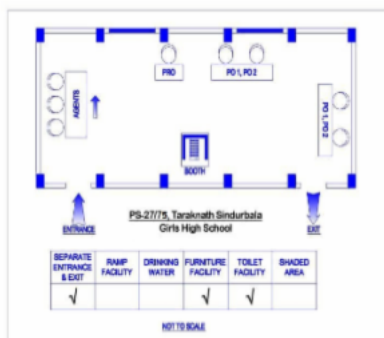

নির্বাচক নিবন্ধন আধিকারিকের স্বাক্ষর

Nazri Naksha

Google Map View

Polling Station Building Front View

Polling Station Front View

Cad View

Key MAP View

1 নাম : হরিলাল সিংহ পিতার নাম: মোরল সিংহ বাড়ির নং : N0168 বয়স : 25 লিঙ্গ : পুরুষ	NTL2182178 ফটো উপলব্ধ	2 নাম : স্বামীর নাম: অজয় সিংহ বাড়ির নং : ধূপিত্তিটা বয়স : 29 লিঙ্গ : মহিলা	NRH0058560 ফটো উপলব্ধ	3 নাম : নীশিমা খাতুন পিতার নাম: মজিবুল রহমান বাড়ির নং : প্রেতাজোত বয়স : 23 লিঙ্গ : মহিলা	NTL2317741 ফটো উপলব্ধ
4 নাম : পিথকি সিংহ স্বামীর নাম: কলিন সিংহ বাড়ির নং : N0001 বয়স : 31 লিঙ্গ : মহিলা	NTL1611698 ফটো উপলব্ধ	5 নাম : সধরী সিংহ স্বামীর নাম: হেমন্ত সিংহ বাড়ির নং : N0001 বয়স : 32 লিঙ্গ : মহিলা	NTL1376540 ফটো উপলব্ধ	6 নাম : মল্লিকা সিংহ স্বামীর নাম: পঞ্চানন সিংহ বাড়ির নং : N0001 বয়স : 30 লিঙ্গ : মহিলা	NTL1621077 ফটো উপলব্ধ
Q 7 নাম : শত্ৰু দেবনাথ পিতার নাম: ধীরেন দেবনাথ বাড়ির নং : এন0001 বয়স : 27 লিঙ্গ : পুরুষ	NTL2060614 ফটো উপলব্ধ	8 নাম : সুকুমার নন্দী মায়ের নাম: শান্তি নন্দী বাড়ির নং : এন0001 বয়স : 28 লিঙ্গ : পুরুষ	NTL2272367 ফটো উপলব্ধ	9 নাম : গীতা বর্মন স্বামীর নাম: সুবল বর্মন বাড়ির নং : এন0001 বয়স : 42 লিঙ্গ : মহিলা	KDC2352367 ফটো উপলব্ধ
10 নাম : কলিন সিংহ পিতার নাম: বসন্ত সিংহ বাড়ির নং : এন0001 বয়স : 36 লিঙ্গ : পুরুষ	NKE0232413 ফটো উপলব্ধ	11 নাম : নবনীতা রায় সিদ্ধা স্বামীর নাম: গৌতম সিনহা বাড়ির নং : N0001 বয়স : 28 লিঙ্গ : মহিলা	NTL1884121 ফটো উপলব্ধ	12 নাম : শান্তিশ্রী বর্মন স্বামীর নাম: ডোলোমোহন বর্মন বাড়ির নং : n0073 বয়স : 54 লিঙ্গ : মহিলা	WB/04/026/792007 ফটো উপলব্ধ
13 নাম : জয়ন্ত বর্মন পিতার নাম: ডোলোমোহন বর্মন বাড়ির নং : n0073 বয়স : 34 লিঙ্গ : পুরুষ	NTL1378405 ফটো উপলব্ধ	14 নাম : তাগা কুমারী স্বামীর নাম: জয়ন্ত বর্মন বাড়ির নং : n0073 বয়স : 31 লিঙ্গ : মহিলা	NTL1626928 ফটো উপলব্ধ	15 নাম : সুনীল বর্মন পিতার নাম: ডোলোমোহন বর্মন বাড়ির নং : n0073 বয়স : 32 লিঙ্গ : পুরুষ	NTL1378397 ফটো উপলব্ধ
16 নাম : মহিন বর্মন পিতার নাম: বংগটু বর্মন বাড়ির নং : n0080 বয়স : 57 লিঙ্গ : পুরুষ	WB/04/026/792008 ফটো উপলব্ধ	17 নাম : যাত্রিশ্রী বর্মন স্বামীর নাম: মহিন বর্মন বাড়ির নং : n0080 বয়স : 52 লিঙ্গ : মহিলা	WB/04/026/792009 ফটো উপলব্ধ	18 নাম : পিন্টু বর্মন পিতার নাম: মহিন বর্মন বাড়ির নং : n0080 বয়স : 36 লিঙ্গ : পুরুষ	NTL1072701 ফটো উপলব্ধ
19 নাম : তরুন বর্মন পিতার নাম: মহিন বর্মন বাড়ির নং : n0080 বয়স : 30 লিঙ্গ : পুরুষ	NTL1627132 ফটো উপলব্ধ	20 নাম : চন্দ্রমোহন বর্মন পিতার নাম: বংগটু বর্মন বাড়ির নং : n0081 বয়স : 67 লিঙ্গ : পুরুষ	WB/04/026/792004 ফটো উপলব্ধ	21 নাম : লালচাই বর্মন স্বামীর নাম: চন্দ্রমোহন বর্মন বাড়ির নং : n0081 বয়স : 64 লিঙ্গ : মহিলা	WB/04/026/792005 ফটো উপলব্ধ
22 নাম : খিরেন বর্মন পিতার নাম: চন্দ্রমোহন বর্মন বাড়ির নং : n0081 বয়স : 35 লিঙ্গ : পুরুষ	NTL0972000 ফটো উপলব্ধ	23 নাম : টেমলাল বর্মন পিতার নাম: চন্দ্রমোহন বর্মন বাড়ির নং : n0081 বয়স : 32 লিঙ্গ : পুরুষ	NTL1378330 ফটো উপলব্ধ	24 নাম : কৌশল্যা বর্মন স্বামীর নাম: টেমলাল বর্মন বাড়ির নং : n0081 বয়স : 31 লিঙ্গ : মহিলা	NTL1627124 ফটো উপলব্ধ
25 নাম : বিমল বর্মন পিতার নাম: চন্দ্রমোহন বর্মন বাড়ির নং : n0081 বয়স : 43 লিঙ্গ : পুরুষ	BQT2072809 ফটো উপলব্ধ	26 নাম : বিনতা বর্মন পিতার নাম: নগেন বর্মন বাড়ির নং : n0086 বয়স : 42 লিঙ্গ : মহিলা	BQT3038791 ফটো উপলব্ধ	27 নাম : বিপ্লব বর্মন পিতার নাম: নগেন বর্মন বাড়ির নং : এন0086 বয়স : 25 লিঙ্গ : পুরুষ	NTL2054518 ফটো উপলব্ধ
28 নাম : সাগরিকা বর্মন স্বামীর নাম: নকুল সিংহ বাড়ির নং : 53 বয়স : 50 লিঙ্গ : মহিলা	NTL2186336 ফটো উপলব্ধ	29 নাম : শীলা বর্মন পিতার নাম: নগেন বর্মন বাড়ির নং : n0402 বয়স : 27 লিঙ্গ : মহিলা	NTL1921923 ফটো উপলব্ধ	Q 30 নাম : রঞ্জনা বর্মন স্বামীর নাম: দেবেন বর্মন বাড়ির নং : বয়স : 50 লিঙ্গ : মহিলা	NTL1751353 ফটো উপলব্ধ