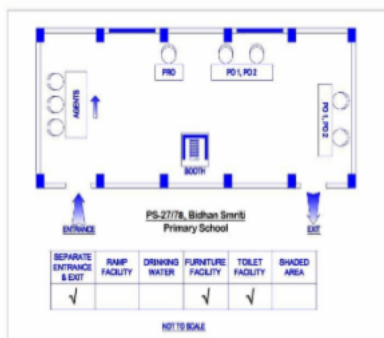

নির্বাচক নিবন্ধন আধিকারিকের স্বাক্ষর

Nazri Naksha

Google Map View

Polling Station Building Front View

Polling Station Front View

Cad View

Key MAP View

1 নাম : সন্ধ্যাবালা বর্মন পিতার নাম: সিন্দু বর্মন বাড়ির নং : 02 বয়স : 27 লিঙ্গ : মহিলা	ZRS2403707 ফটো উপলব্ধ	2 নাম : স্বপ্না সিংহ স্বামীর নাম: কান্তলাল সিংহ বাড়ির নং : n0101 বয়স : 41 লিঙ্গ : মহিলা	BQT3715018 ফটো উপলব্ধ	3 নাম : কান্তলাল সিংহ পিতার নাম: কৈলাশ সিংহ বাড়ির নং : n0101 বয়স : 57 লিঙ্গ : পুরুষ	WB/04/026/768536 ফটো উপলব্ধ
4 নাম : আরোতী রায় সিংহা স্বামীর নাম: সুব্রত কুমার সিংহা বাড়ির নং : এন0101 বয়স : 37 লিঙ্গ : মহিলা	ZRS1119619 ফটো উপলব্ধ	5 নাম : সুব্রত কুমার সিংহা পিতার নাম: ভরেন্দ্র নাথ সিংহ বাড়ির নং : n0101 বয়স : 49 লিঙ্গ : পুরুষ	NTL2251619 ফটো উপলব্ধ	6 নাম : স্বামীর নাম: ভরেন্দ্র নাথ সিংহ বাড়ির নং : n0101 বয়স : 66 লিঙ্গ : মহিলা	NTL2342442 ফটো উপলব্ধ
7 নাম : রাম ওরাও পিতার নাম: রতিয়া ওরাও বাড়ির নং : n0140 বয়স : 37 লিঙ্গ : পুরুষ	NTL0273896 ফটো উপলব্ধ	8 নাম : সীমা ওরাও পিতার নাম: লাকরু ওরাও বাড়ির নং : 0134 বয়স : 30 লিঙ্গ : মহিলা	ZRS1752112 ফটো উপলব্ধ	9 নাম : লক্ষন ওরাও পিতার নাম: রাতিয়া ওরাও বাড়ির নং : n0134 বয়স : 37 লিঙ্গ : পুরুষ	BQT3787157 ফটো উপলব্ধ
10 নাম : হাউয়া ওরাও পিতার নাম: ভারবা ওরাও বাড়ির নং : n0019 বয়স : 48 লিঙ্গ : পুরুষ	BQT1843952 ফটো উপলব্ধ	11 নাম : সলকা ওড়াও স্বামীর নাম: হাউয়া ওড়াও বাড়ির নং : n0019 বয়স : 38 লিঙ্গ : মহিলা	NTL1380146 ফটো উপলব্ধ	12 নাম : রাহুল ওরাও পিতার নাম: ইসু ওরাও বাড়ির নং : n0241 বয়স : 28 লিঙ্গ : পুরুষ	NTL2126233 ফটো উপলব্ধ
13 নাম : মাগদালি ওরাও স্বামীর নাম: সুইয়া ওরাও বাড়ির নং : n0024 বয়স : 49 লিঙ্গ : মহিলা	WB/04/026/768006 ফটো উপলব্ধ	14 নাম : বিষ্ণু ওরাও পিতার নাম: রাতিয়া ওরাও বাড়ির নং : n0023 বয়স : 45 লিঙ্গ : পুরুষ	BQT1843820 ফটো উপলব্ধ	15 নাম : সুখনি ওরাও স্বামীর নাম: রাতিয়া ওরাও বাড়ির নং : n0023 বয়স : 74 লিঙ্গ : মহিলা	WB/04/026/768002 ফটো উপলব্ধ
16 নাম : রোমা উরাও পিতার নাম: সুইয়া উরাও বাড়ির নং : নং ০০২৪ বয়স : 27 লিঙ্গ : মহিলা	NTL2356103 ফটো উপলব্ধ	17 নাম : অনূপ ওরাও পিতার নাম: রিকু ওরাও বাড়ির নং : নং০০২০ বয়স : 23 লিঙ্গ : পুরুষ	NTL2354280 ফটো উপলব্ধ	18 নাম : অবিনাশ ওরাও পিতার নাম: এতোয়া ওরাও বাড়ির নং : নং০০১৭ বয়স : 24 লিঙ্গ : পুরুষ	NTL2358240 ফটো উপলব্ধ
19 নাম : খোকন ওরাও পিতার নাম: ডেব্বা ওরাও বাড়ির নং : n0018 বয়স : 56 লিঙ্গ : পুরুষ	WB/04/026/768009 ফটো উপলব্ধ	20 নাম : সুধা রানী সিংহ পিতার নাম: নিলকান্ত সিংহ বাড়ির নং : n0020 বয়স : 28 লিঙ্গ : মহিলা	NTL1864107 ফটো উপলব্ধ	21 নাম : কুমার ওরাও পিতার নাম: জুনা ওরাও বাড়ির নং : N0018 বয়স : 28 লিঙ্গ : পুরুষ	NTL1963321 ফটো উপলব্ধ
22 নাম : প্রতাপ ওরাও পিতার নাম: বাড়ির নং : n0017 বয়স : 38 লিঙ্গ : পুরুষ	BQT3787199 ফটো উপলব্ধ	23 নাম : রবেট ওরাও পিতার নাম: জুনা ওরাও বাড়ির নং : 0018 বয়স : 30 লিঙ্গ : পুরুষ	NTL1963347 ফটো উপলব্ধ	24 নাম : মালো ওরাও স্বামীর নাম: জুনা ওরাও বাড়ির নং : n0016 বয়স : 52 লিঙ্গ : মহিলা	WB/04/026/768025 ফটো উপলব্ধ
25 নাম : তুফান উরাও পিতার নাম: খোকন উরাও বাড়ির নং : n0018 বয়স : 30 লিঙ্গ : পুরুষ	NTL1712686 ফটো উপলব্ধ	26 নাম : ইসু ওরাও পিতার নাম: রাতিয়া ওরাও বাড়ির নং : n0023 বয়স : 56 লিঙ্গ : পুরুষ	WB/04/026/768003 ফটো উপলব্ধ	27 নাম : সরিতা ওরাও পিতার নাম: অজিত ওরাও বাড়ির নং : n0022 বয়স : 49 লিঙ্গ : মহিলা	WB/04/026/768548 ফটো উপলব্ধ
28 নাম : সুনমুনিয়া ওরাও স্বামীর নাম: খোকন ওরাও বাড়ির নং : n0018 বয়স : 51 লিঙ্গ : মহিলা	WB/04/026/768010 ফটো উপলব্ধ	29 নাম : জুনা ওরাও পিতার নাম: বন্ধু ওরাও বাড়ির নং : n0018 বয়স : 57 লিঙ্গ : পুরুষ	WB/04/026/768024 ফটো উপলব্ধ	30 নাম : বাবুল সিংহ পিতার নাম: কৃষ্ণকান্ত সিংহ বাড়ির নং : n0020 বয়স : 27 লিঙ্গ : পুরুষ	NTL1864057 ফটো উপলব্ধ