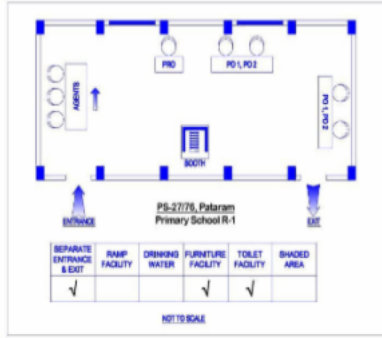

নির্বাচক নিবন্ধন আধিকারিকের স্বাক্ষর

Nazri Naksha

Google Map View

Polling Station Building Front View

Polling Station Front View

Cad View

Key MAP View

1 নাম : আশিশ সরকার মায়ের নাম: নীতা সরকার বাড়ির নং : এন ০০৬১ বয়স : 22 লিঙ্গ : পুরুষ	NTL2380624 ফটো উপলব্ধ	Q 2 নাম : জগদীশ রায় পিতার নাম: হরিপদ রায় বাড়ির নং : N0213 বয়স : 37 লিঙ্গ : পুরুষ	NTL2380715 ফটো উপলব্ধ	3 নাম : রমেশ শর্মা পিতার নাম: খগেন বাড়ির নং : n0025 বয়স : 64 লিঙ্গ : পুরুষ	BQT2145134 ফটো উপলব্ধ
4 নাম : সীমা সরকার দাস স্বামীর নাম: ফ. টিক চন্দ্র দাস বাড়ির নং : এন0002 বয়স : 27 লিঙ্গ : মহিলা	NTL2459790 ফটো উপলব্ধ	5 নাম : রাধি রায় পিতার নাম: রতন রায় বাড়ির নং : নং০০৮১ বয়স : 21 লিঙ্গ : মহিলা	NTL2452852 ফটো উপলব্ধ	6 নাম : ফটিক চন্দ্র দাস পিতার নাম: অনন্ত দাস বাড়ির নং : n0002 বয়স : 33 লিঙ্গ : পুরুষ	NTL1380435 ফটো উপলব্ধ
7 নাম : রাজিব মহন্ত পিতার নাম: দেবীদাস মহন্ত বাড়ির নং : n0049 বয়স : 28 লিঙ্গ : পুরুষ	NTL1864412 ফটো উপলব্ধ	8 নাম : মিনা মহন্ত স্বামীর নাম: দেবীদাস মহন্ত বাড়ির নং : n0049 বয়স : 55 লিঙ্গ : মহিলা	WB/04/026/771080 ফটো উপলব্ধ	9 নাম : বুধো মহন্ত স্বামীর নাম: কালিদাস মহন্ত বাড়ির নং : n0047 বয়স : 61 লিঙ্গ : মহিলা	WB/04/026/771075 ফটো উপলব্ধ
Q 10 নাম : বর্ষা রায় স্বামীর নাম: জগদীশ রায় বাড়ির নং : এন0213 বয়স : 31 লিঙ্গ : মহিলা	NTL2381044 ফটো উপলব্ধ	11 নাম : সঞ্জয় মহন্ত পিতার নাম: সরল মহন্ত বাড়ির নং : n0045 বয়স : 30 লিঙ্গ : পুরুষ	NTL1501899 ফটো উপলব্ধ	12 নাম : মিঠুন সিংহ পিতার নাম: দীননাথ সিংহ বাড়ির নং : n0029 বয়স : 30 লিঙ্গ : পুরুষ	NTL1628254 ফটো উপলব্ধ
13 নাম : যশোদা সিংহ স্বামীর নাম: দীননাথ বাড়ির নং : n0029 বয়স : 49 লিঙ্গ : মহিলা	BQT2145555 ফটো উপলব্ধ	14 নাম : দীননাথ সিংহ পিতার নাম: দধিলাল বাড়ির নং : n0029 বয়স : 54 লিঙ্গ : পুরুষ	BQT2145381 ফটো উপলব্ধ	15 নাম : সীতা মহন্ত স্বামীর নাম: ভূপাল মহন্ত বাড়ির নং : n0045 বয়স : 31 লিঙ্গ : মহিলা	NTL1712751 ফটো উপলব্ধ
16 নাম : সুমিত্রা শর্মা স্বামীর নাম: রমেশ বাড়ির নং : n0025 বয়স : 51 লিঙ্গ : মহিলা	BQT2145126 ফটো উপলব্ধ	17 নাম : উষা সিংহ রায় স্বামীর নাম: নিমল রায় বাড়ির নং : n0081 বয়স : 33 লিঙ্গ : মহিলা	NTL1196823 ফটো উপলব্ধ	18 নাম : অমিত বর্মন পিতার নাম: ললিত বর্মন বাড়ির নং : N0025 বয়স : 25 লিঙ্গ : পুরুষ	NTL2183564 ফটো উপলব্ধ
19 নাম : দুধিরাম সরকার পিতার নাম: দিপক সরকার বাড়ির নং : n0009 বয়স : 28 লিঙ্গ : পুরুষ	NTL1864537 ফটো উপলব্ধ	20 নাম : ববিতা রায় স্বামীর নাম: রতন রায় বাড়ির নং : n0081 বয়স : 34 লিঙ্গ : মহিলা	NTL1196427 ফটো উপলব্ধ	21 নাম : মহন্ত কালিদাস পিতার নাম: ধরনী বাড়ির নং : n0047 বয়স : 66 লিঙ্গ : পুরুষ	WB/04/026/771074 ফটো উপলব্ধ
22 নাম : দীপা শিখা শর্মা পিতার নাম: রমেশ শর্মা বাড়ির নং : এন0025 বয়স : 25 লিঙ্গ : মহিলা	NTL2041689 ফটো উপলব্ধ	23 নাম : হেমা মহন্ত স্বামীর নাম: সরল মহন্ত বাড়ির নং : n0045 বয়স : 69 লিঙ্গ : মহিলা	WB/04/026/771077 ফটো উপলব্ধ	24 নাম : সুমন সিংহ পিতার নাম: দীননাথ সিংহ বাড়ির নং : এন0029 বয়স : 26 লিঙ্গ : পুরুষ	NTL2057917 ফটো উপলব্ধ
25 নাম : যশোদা রায় স্বামীর নাম: রমেশ বাড়ির নং : n0081 বয়স : 52 লিঙ্গ : মহিলা	BQT2143873 ফটো উপলব্ধ	26 নাম : মহন্ত সরল পিতার নাম: ধরনী বাড়ির নং : n0045 বয়স : 76 লিঙ্গ : পুরুষ	WB/04/026/771076 ফটো উপলব্ধ	27 নাম : চন্দনা বর্মন মহন্ত স্বামীর নাম: সঞ্জয় বাড়ির নং : 0045 বয়স : 29 লিঙ্গ : মহিলা	NTL1967744 ফটো উপলব্ধ
Q 28 নাম : রতন রায় পিতার নাম: অনিল রায় বাড়ির নং : N0081 বয়স : 40 লিঙ্গ : পুরুষ	BQT3889243 ফটো উপলব্ধ	29 নাম : কৃষ্ণা সরকার স্বামীর নাম: গোপাল সরকার বাড়ির নং : n0009 বয়স : 30 লিঙ্গ : মহিলা	NTL1712744 ফটো উপলব্ধ	30 নাম : গোপাল সরকার পিতার নাম: দীপক সরকার বাড়ির নং : n0009 বয়স : 36 লিঙ্গ : পুরুষ	NTL0972976 ফটো উপলব্ধ