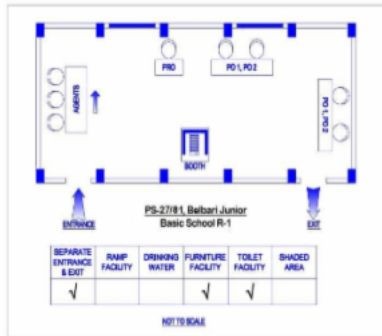

নির্বাচক নিবন্ধন আধিকারিকের স্বাক্ষর

Nazri Naksha

Google Map View

Polling Station Building Front View

Polling Station Front View

Cad View

Key MAP View

1 নাম : অরজিত বৈদ্য পিতার নাম: অনকুল বৈদ্য বাড়ির নং : N0147 বয়স : 27 লিঙ্গ : পুরুষ	NTL2184026 ফটো উপলব্ধ	2 নাম : তপন বর্মন পিতার নাম: ফুলেশ্বর বর্মন বাড়ির নং : এন0043 বয়স : 25 লিঙ্গ : পুরুষ	NTL2058246 ফটো উপলব্ধ	3 নাম : ফুলেশ্বর বর্মন পিতার নাম: কিনা বর্মন বাড়ির নং : n0043 বয়স : 57 লিঙ্গ : পুরুষ	NTL2077634 ফটো উপলব্ধ
4 নাম : শিল্পী সিংহ স্বামীর নাম: পরেশ সিংহ বাড়ির নং : n0043 বয়স : 30 লিঙ্গ : মহিলা	NTL1502657 ফটো উপলব্ধ	5 নাম : পবিত্র সিংহ পিতার নাম: ধর্ম সিংহ বাড়ির নং : n0043 বয়স : 32 লিঙ্গ : পুরুষ	NTL1502640 ফটো উপলব্ধ	6 নাম : রীতা বর্মন স্বামীর নাম: ফুলেশ্বর বর্মন বাড়ির নং : n0043 বয়স : 51 লিঙ্গ : মহিলা	NTL2072577 ফটো উপলব্ধ
7 নাম : তালপরি সিংহ স্বামীর নাম: ধর্ম সিংহ বাড়ির নং : n0043 বয়স : 42 লিঙ্গ : মহিলা	NTL1502632 ফটো উপলব্ধ	8 নাম : সুজন রায় পিতার নাম: নারায়ন রায় বাড়ির নং : n0236 বয়স : 34 লিঙ্গ : পুরুষ	NTL0973107 ফটো উপলব্ধ	9 নাম : সুনিতা কুমারী স্বামীর নাম: সুজন রায় বাড়ির নং : N0236 বয়স : 35 লিঙ্গ : মহিলা	NKE1909423 ফটো উপলব্ধ
10 নাম : যমুনা কর্মকার পিতার নাম: সবিত্র সরকার বাড়ির নং : 0013 বয়স : 33 লিঙ্গ : মহিলা	NTL1320001 ফটো উপলব্ধ	11 নাম : গুন্না রয় চৌধুরী স্বামীর নাম: সঞ্জয় রয় চৌধুরী বাড়ির নং : কচাই জোতে বয়স : 34 লিঙ্গ : মহিলা	NTL2379576 ফটো উপলব্ধ	12 নাম : বীণা সিংহ পিতার নাম: সুকুমার সিংহ বাড়ির নং : N0001 বয়স : 24 লিঙ্গ : মহিলা	NTL2183929 ফটো উপলব্ধ
Q 13 নাম : তালা টুডু পিতার নাম: দেওয়ান টুডু বাড়ির নং : এন0001 বয়স : 42 লিঙ্গ : পুরুষ	IYU0698006 ফটো উপলব্ধ	14 নাম : শ্যামল চন্দ্র সরকার পিতার নাম: অটল সরকার বাড়ির নং : এন0001 বয়স : 50 লিঙ্গ : পুরুষ	BQT2049302 ফটো উপলব্ধ	15 নাম : দেবেন্দ্র নাথ সিংহ পিতার নাম: হরিমোহন সিংহ বাড়ির নং : n0001 বয়স : 33 লিঙ্গ : পুরুষ	NTL1197375 ফটো উপলব্ধ
16 নাম : প্রিয়াংকা দাস মায়ের নাম: আলো দাস বাড়ির নং : এন0001 বয়স : 23 লিঙ্গ : মহিলা	NTL2429728 ফটো উপলব্ধ	17 নাম : তপতি সিংহ স্বামীর নাম: উপাস সিংহ বাড়ির নং : এন0001 বয়স : 38 লিঙ্গ : মহিলা	BQT3787892 ফটো উপলব্ধ	18 নাম : চন্দ্রারাই টুডু পিতার নাম: চৌবে টুডু বাড়ির নং : n0282 বয়স : 38 লিঙ্গ : পুরুষ	BQT3889425 ফটো উপলব্ধ
19 নাম : হরিমোহন সিংহ পিতার নাম: ধনসিংহ সিংহ বাড়ির নং : n0001 বয়স : 59 লিঙ্গ : মহিলা	BQT2144707 ফটো উপলব্ধ	20 নাম : তপতী সিংহ পিতার নাম: হরিমোহন সিংহ বাড়ির নং : কোচাইজোত বয়স : 23 লিঙ্গ : মহিলা	NTL2431518 ফটো উপলব্ধ	21 নাম : রত্না সিংহ স্বামীর নাম: নিরেন সিংহ বাড়ির নং : n0001 বয়স : 34 লিঙ্গ : মহিলা	NTL1197698 ফটো উপলব্ধ
22 নাম : বিপুল মহন্ত পিতার নাম: বিশাখা মহন্ত বাড়ির নং : N0001 বয়স : 24 লিঙ্গ : পুরুষ	NTL2184133 ফটো উপলব্ধ	23 নাম : পূজা শর্মা সরকার স্বামীর নাম: বিশ্বজিৎ সরকার বাড়ির নং : এন0001 বয়স : 21 লিঙ্গ : মহিলা	NTL2457000 ফটো উপলব্ধ	24 নাম : অষ্টমি বিশ্বাস পিতার নাম: নিরঞ্জন বিশ্বাস বাড়ির নং : N0001 বয়স : 25 লিঙ্গ : মহিলা	NTL2184091 ফটো উপলব্ধ
25 নাম : কাজল মণ্ডল পিতার নাম: পরিতোষ মণ্ডল বাড়ির নং : N0001 বয়স : 30 লিঙ্গ : পুরুষ	NTL1487321 ফটো উপলব্ধ	26 নাম : সুনিতা টুডু স্বামীর নাম: চন্দ্রাই টুডু বাড়ির নং : n0283 বয়স : 31 লিঙ্গ : মহিলা	NTL1502715 ফটো উপলব্ধ	27 নাম : সমিলা রায় সিংহ স্বামীর নাম: উদয় সিংহ বাড়ির নং : N0001 বয়স : 27 লিঙ্গ : মহিলা	NTL1948199 ফটো উপলব্ধ
28 নাম : দীপেশ বর্মন পিতার নাম: সুধা বর্মন বাড়ির নং : এন0001 বয়স : 25 লিঙ্গ : পুরুষ	NTL2268845 ফটো উপলব্ধ	29 নাম : বেনু সিংহ স্বামীর নাম: অতুল সিংহ বাড়ির নং : 0001 বয়স : 35 লিঙ্গ : মহিলা	NTL1381102 ফটো উপলব্ধ	30 নাম : আলো দাস স্বামীর নাম: পরিতোষ চন্দ্র দাস বাড়ির নং : এন0001 বয়স : 50 লিঙ্গ : মহিলা	NTL2268704 ফটো উপলব্ধ