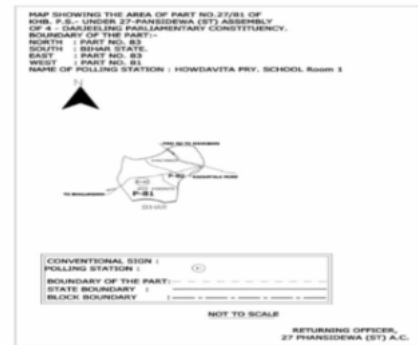

নির্বাচক নিবন্ধন আধিকারিকের স্বাক্ষর

Nazri Naksha

Google Map View

Polling Station Building Front View

Polling Station Front View

Cad View

Key MAP View

1 নাম : অরজিত বৈদ্য পিতার নাম: অনকুল বৈদ্য বাড়ির নং : N0147 বয়স : 27 লিঙ্গ : পুরুষ	NTL2184026 ফটো উপলব্ধ	2 নাম : তপন বর্মন পিতার নাম: ফুলেশ্বর বর্মন বাড়ির নং : এন0043 বয়স : 25 লিঙ্গ : পুরুষ	NTL2058246 ফটো উপলব্ধ	3 নাম : ফুলেশ্বর বর্মন পিতার নাম: কিনা বর্মন বাড়ির নং : n0043 বয়স : 57 লিঙ্গ : পুরুষ	NTL2077634 ফটো উপলব্ধ
4 নাম : শিল্পী সিংহ স্বামীর নাম: পরেশ সিংহ বাড়ির নং : n0043 বয়স : 30 লিঙ্গ : মহিলা	NTL1502657 ফটো উপলব্ধ	5 নাম : পবিত্র সিংহ পিতার নাম: ধর্ম সিংহ বাড়ির নং : n0043 বয়স : 32 লিঙ্গ : পুরুষ	NTL1502640 ফটো উপলব্ধ	6 নাম : রীতা বর্মন স্বামীর নাম: ফুলেশ্বর বর্মন বাড়ির নং : n0043 বয়স : 51 লিঙ্গ : মহিলা	NTL2072577 ফটো উপলব্ধ
7 নাম : তালপরি সিংহ স্বামীর নাম: ধর্ম সিংহ বাড়ির নং : n0043 বয়স : 42 লিঙ্গ : মহিলা	NTL1502632 ফটো উপলব্ধ	8 নাম : সুজন রায় পিতার নাম: নারায়ন রায় বাড়ির নং : n0236 বয়স : 34 লিঙ্গ : পুরুষ	NTL0973107 ফটো উপলব্ধ	9 নাম : সুনিতা কুমারী স্বামীর নাম: সুজন রায় বাড়ির নং : N0236 বয়স : 35 লিঙ্গ : মহিলা	NKE1909423 ফটো উপলব্ধ
10 নাম : যমুনা কর্মকার পিতার নাম: সবিত্র সরকার বাড়ির নং : 0013 বয়স : 33 লিঙ্গ : মহিলা	NTL1320001 ফটো উপলব্ধ	11 নাম : গুন্না রয় চৌধুরী স্বামীর নাম: সঞ্জয় রয় চৌধুরী বাড়ির নং : কচাই জোতে বয়স : 34 লিঙ্গ : মহিলা	NTL2379576 ফটো উপলব্ধ	12 নাম : বীণা সিংহ পিতার নাম: সুকুমার সিংহ বাড়ির নং : N0001 বয়স : 24 লিঙ্গ : মহিলা	NTL2183929 ফটো উপলব্ধ
Q 13 নাম : তালা টুডু পিতার নাম: দেওয়ান টুডু বাড়ির নং : এন0001 বয়স : 42 লিঙ্গ : পুরুষ	IYU0698006 ফটো উপলব্ধ	14 নাম : শ্যামল চন্দ্র সরকার পিতার নাম: অটল সরকার বাড়ির নং : এন0001 বয়স : 50 লিঙ্গ : পুরুষ	BQT2049302 ফটো উপলব্ধ	15 নাম : দেবেন্দ্র নাথ সিংহ পিতার নাম: হরিমোহন সিংহ বাড়ির নং : n0001 বয়স : 33 লিঙ্গ : পুরুষ	NTL1197375 ফটো উপলব্ধ
16 নাম : প্রিয়াংকা দাস মায়ের নাম: আলো দাস বাড়ির নং : এন0001 বয়স : 23 লিঙ্গ : মহিলা	NTL2429728 ফটো উপলব্ধ	17 নাম : তপতি সিংহ স্বামীর নাম: উপাস সিংহ বাড়ির নং : এন0001 বয়স : 38 লিঙ্গ : মহিলা	BQT3787892 ফটো উপলব্ধ	18 নাম : চন্দ্রারাই টুডু পিতার নাম: চৌবে টুডু বাড়ির নং : n0282 বয়স : 38 লিঙ্গ : পুরুষ	BQT3889425 ফটো উপলব্ধ
19 নাম : হরিমোহন সিংহ পিতার নাম: ধনসিংহ সিংহ বাড়ির নং : n0001 বয়স : 59 লিঙ্গ : মহিলা	BQT2144707 ফটো উপলব্ধ	20 নাম : তপতী সিংহ পিতার নাম: হরিমোহন সিংহ বাড়ির নং : কোচাইজোত বয়স : 23 লিঙ্গ : মহিলা	NTL2431518 ফটো উপলব্ধ	21 নাম : রত্না সিংহ স্বামীর নাম: নিরেন সিংহ বাড়ির নং : n0001 বয়স : 34 লিঙ্গ : মহিলা	NTL1197698 ফটো উপলব্ধ
22 নাম : বিপুল মহন্ত পিতার নাম: বিশাখা মহন্ত বাড়ির নং : N0001 বয়স : 24 লিঙ্গ : পুরুষ	NTL2184133 ফটো উপলব্ধ	23 নাম : পূজা শর্মা সরকার স্বামীর নাম: বিশ্বজিৎ সরকার বাড়ির নং : এন0001 বয়স : 21 লিঙ্গ : মহিলা	NTL2457000 ফটো উপলব্ধ	24 নাম : অষ্টমি বিশ্বাস পিতার নাম: নিরঞ্জন বিশ্বাস বাড়ির নং : N0001 বয়স : 25 লিঙ্গ : মহিলা	NTL2184091 ফটো উপলব্ধ
25 নাম : কাজল মণ্ডল পিতার নাম: পরিতোষ মণ্ডল বাড়ির নং : N0001 বয়স : 30 লিঙ্গ : পুরুষ	NTL1487321 ফটো উপলব্ধ	26 নাম : সুনিতা টুডু স্বামীর নাম: চন্দ্রাই টুডু বাড়ির নং : n0283 বয়স : 31 লিঙ্গ : মহিলা	NTL1502715 ফটো উপলব্ধ	27 নাম : সমিলা রায় সিংহ স্বামীর নাম: উদয় সিংহ বাড়ির নং : N0001 বয়স : 27 লিঙ্গ : মহিলা	NTL1948199 ফটো উপলব্ধ
28 নাম : দীপেশ বর্মন পিতার নাম: সুধা বর্মন বাড়ির নং : এন0001 বয়স : 25 লিঙ্গ : পুরুষ	NTL2268845 ফটো উপলব্ধ	29 নাম : বেনু সিংহ স্বামীর নাম: অতুল সিংহ বাড়ির নং : 0001 বয়স : 35 লিঙ্গ : মহিলা	NTL1381102 ফটো উপলব্ধ	30 নাম : আলো দাস স্বামীর নাম: পরিতোষ চন্দ্র দাস বাড়ির নং : এন0001 বয়স : 50 লিঙ্গ : মহিলা	NTL2268704 ফটো উপলব্ধ