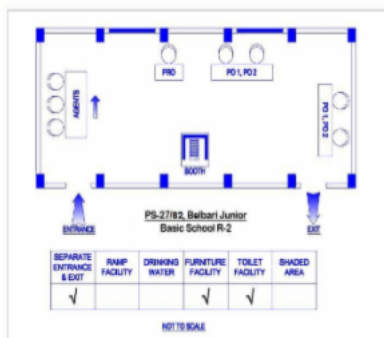

নির্বাচক নিবন্ধন আধিকারিকের স্বাক্ষর

Nazri Naksha

Google Map View

Polling Station Building Front View

Polling Station Front View

Cad View

Key MAP View

1 নাম : রজত রায় পিতার নাম: প্রভাত রায় বাড়ির নং : N0149 বয়স : 26 লিঙ্গ : পুরুষ	NTL2184307 ফটো উপলব্ধ	2 নাম : নন্দিতা সরকার পিতার নাম: তপন সরকার বাড়ির নং : N0121 বয়স : 24 লিঙ্গ : মহিলা	NTL2184331 ফটো উপলব্ধ	3 নাম : প্রসেনজীৎ দাস পিতার নাম: হৃদয় দাস বাড়ির নং : এন0171 বয়স : 24 লিঙ্গ : পুরুষ	NTL2269363 ফটো উপলব্ধ
4 নাম : সৃজিত দাস মায়ের নাম: রমা দাস বাড়ির নং : n0321 বয়স : 37 লিঙ্গ : পুরুষ	NTL1381631 ফটো উপলব্ধ	5 নাম : অক্ষয় দাস পিতার নাম: অগন দাস বাড়ির নং : n0312 বয়স : 39 লিঙ্গ : পুরুষ	BQT3558467 ফটো উপলব্ধ	6 নাম : সুমিত্রা দাস স্বামীর নাম: অক্ষয় দাস বাড়ির নং : n0312 বয়স : 37 লিঙ্গ : মহিলা	NTL1283563 ফটো উপলব্ধ
7 নাম : রমা দাস স্বামীর নাম: অগন দাস বাড়ির নং : n0320 বয়স : 45 লিঙ্গ : মহিলা	BQT3029758 ফটো উপলব্ধ	8 নাম : ললিতা রানী দাস (সেন) স্বামীর নাম: অরুণ কুমার সেন বাড়ির নং : n0357 বয়স : 43 লিঙ্গ : মহিলা	NTL0288522 ফটো উপলব্ধ	9 নাম : যতীন চন্দ্র দেবনাথ পিতার নাম: খেরকেটু দেবনাথ বাড়ির নং : n0329 বয়স : 77 লিঙ্গ : পুরুষ	WB/04/026/777609 ফটো উপলব্ধ
10 নাম : সুমন দেবনাথ পিতার নাম: হরিশ চন্দ্র দেবনাথ বাড়ির নং : n0060 বয়স : 31 লিঙ্গ : পুরুষ	NTL1381771 ফটো উপলব্ধ	11 নাম : বাপ্পা দেবনাথ মায়ের নাম: সুরোবালা দেবনাথ বাড়ির নং : n0061 বয়স : 35 লিঙ্গ : পুরুষ	NTL1752575 ফটো উপলব্ধ	12 নাম : সুভাষ দেবনাথ পিতার নাম: প্রফুল্ল দেবনাথ বাড়ির নং : n0061 বয়স : 69 লিঙ্গ : পুরুষ	WB/04/026/777620 ফটো উপলব্ধ
13 নাম : মংলু দেবনাথ পিতার নাম: সাতাল দেবনাথ বাড়ির নং : n0060 বয়স : 91 লিঙ্গ : পুরুষ	WB/04/026/777611 ফটো উপলব্ধ	14 নাম : বাবলু দেবনাথ পিতার নাম: মংলু দেবনাথ বাড়ির নং : n0060 বয়স : 48 লিঙ্গ : পুরুষ	WB/04/026/777617 ফটো উপলব্ধ	15 নাম : দুলাল চন্দ্র দেবনাথ মায়ের নাম: সুকো দেবনাথ বাড়ির নং : এন0061 বয়স : 48 লিঙ্গ : পুরুষ	NTL2126589 ফটো উপলব্ধ
16 নাম : জগদিশ দেবনাথ পিতার নাম: বিরেন চন্দ্র দেবনাথ বাড়ির নং : n0410 বয়স : 38 লিঙ্গ : পুরুষ	NTL1865245 ফটো উপলব্ধ	17 নাম : অলন দেবনাথ স্বামীর নাম: হরিশচন্দ্র দেবনাথ বাড়ির নং : n0060 বয়স : 56 লিঙ্গ : মহিলা	WB/04/026/777616 ফটো উপলব্ধ	18 নাম : হরিশচন্দ্র দেবনাথ পিতার নাম: মংলু দেবনাথ বাড়ির নং : n0060 বয়স : 61 লিঙ্গ : পুরুষ	WB/04/026/777613 ফটো উপলব্ধ
19 নাম : বাপি দেবনাথ পিতার নাম: সুভাষ দেবনাথ বাড়ির নং : এন0061 বয়স : 36 লিঙ্গ : পুরুষ	NTL0973099 ফটো উপলব্ধ	20 নাম : গীতা দেবনাথ স্বামীর নাম: দুলাল দেবনাথ বাড়ির নং : n0062 বয়স : 42 লিঙ্গ : মহিলা	NTL1502723 ফটো উপলব্ধ	21 নাম : মণ্টু দেবনাথ পিতার নাম: ডালখুয়া দেবনাথ বাড়ির নং : n0348 বয়স : 61 লিঙ্গ : পুরুষ	NTL2534014 ফটো উপলব্ধ
22 নাম : শান্তি বালা সিংহা দেবনাথ স্বামীর নাম: বাপি দেবনাথ বাড়ির নং : N0061 বয়স : 35 লিঙ্গ : মহিলা	NTL1383256 ফটো উপলব্ধ	23 নাম : অমর পাসমান পিতার নাম: উপেন্দর পাসওয়ান বাড়ির নং : n0060 বয়স : 33 লিঙ্গ : পুরুষ	NTL1381813 ফটো উপলব্ধ	24 নাম : বুলবুলি দেবনাথ স্বামীর নাম: মংলু দেবনাথ বাড়ির নং : এন0060 বয়স : 86 লিঙ্গ : মহিলা	NTL2346906 ফটো উপলব্ধ
25 নাম : শ্যামলী দেবনাথ পিতার নাম: সুভাষ দেবনাথ বাড়ির নং : n0061 বয়স : 33 লিঙ্গ : মহিলা	NTL1865153 ফটো উপলব্ধ	26 নাম : সুরোবালা দেবনাথ স্বামীর নাম: সুভাষ দেবনাথ বাড়ির নং : n0061 বয়স : 56 লিঙ্গ : মহিলা	NTL2223261 ফটো উপলব্ধ	27 নাম : সুনতি পাহান (দেবনাথ) স্বামীর নাম: মাখন পাহান বাড়ির নং : n0062 বয়স : 30 লিঙ্গ : মহিলা	NTL1502731 ফটো উপলব্ধ
28 নাম : সুকো দেবনাথ স্বামীর নাম: প্রফুল্ল দেবনাথ বাড়ির নং : n0061 বয়স : 59 লিঙ্গ : মহিলা	BQT3715281 ফটো উপলব্ধ	29 নাম : সুফলা দেবনাথ পিতার নাম: মংলু দেবনাথ বাড়ির নং : n0417 বয়স : 37 লিঙ্গ : মহিলা	NTL1865310 ফটো উপলব্ধ	30 নাম : সুধারানী দেবনাথ স্বামীর নাম: মণ্টু দেবনাথ বাড়ির নং : n0350 বয়স : 56 লিঙ্গ : মহিলা	NTL2534121 ফটো উপলব্ধ