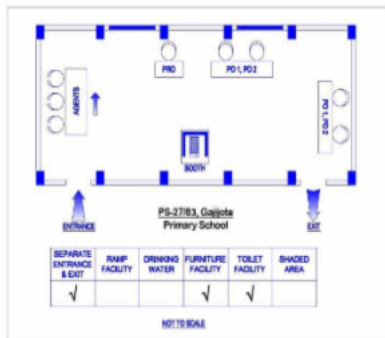

নির্বাচক নিবন্ধন আধিকারিকের স্বাক্ষর

Nazri Naksha

Google Map View

Polling Station Building Front View

Polling Station Front View

Cad View

Key MAP View

1	NTL2184737	নাম : অনুরাধা মন্ডল পিতার নাম: বিনয় কৃষ্ণ মন্ডল বাড়ির নং : N0162 বয়স : 24 লিঙ্গ : মহিলা	ফটো উপলব্ধ	2	NTL2184539	নাম : সৈকত বর্মণ পিতার নাম: জনার্দন বর্মণ বাড়ির নং : N0190 বয়স : 25 লিঙ্গ : পুরুষ	ফটো উপলব্ধ	3	WB/04/026/066021	নাম : শোভারানী ঘোষ পিতার নাম: গোপাল ঘোষ বাড়ির নং : n0343 বয়স : 61 লিঙ্গ : মহিলা	ফটো উপলব্ধ
4	WB/04/026/066020	নাম : গোপাল ঘোষ পিতার নাম: চানমোহন ঘোষ বাড়ির নং : n0344 বয়স : 91 লিঙ্গ : পুরুষ	ফটো উপলব্ধ	5	BQT3026366	নাম : রত্না দেবনাথ স্বামীর নাম: রবি দেবনাথ বাড়ির নং : n0026 বয়স : 44 লিঙ্গ : মহিলা	ফটো উপলব্ধ	6	BQT3890159	নাম : হীরেন চৌধুরী পিতার নাম: যামিনী চৌধুরী বাড়ির নং : n0026 বয়স : 76 লিঙ্গ : পুরুষ	ফটো উপলব্ধ
7	NTL2184752	নাম : পারমিতা সরকার পিতার নাম: পঙ্কজ সরকার বাড়ির নং : N0026 বয়স : 24 লিঙ্গ : মহিলা	ফটো উপলব্ধ	8	BQT3026374	নাম : পঙ্কজ সরকার পিতার নাম: জীতেন সরকার বাড়ির নং : n0026 বয়স : 43 লিঙ্গ : পুরুষ	ফটো উপলব্ধ	9	NTL1198027	নাম : মামনী দত্ত (দাস) স্বামীর নাম: অঞ্জন দত্ত বাড়ির নং : n0170 বয়স : 37 লিঙ্গ : মহিলা	ফটো উপলব্ধ
10	NTL1372887	নাম : রিতা বাড়াই সরকার পিতার নাম: নিতাই বাড়াই বাড়ির নং : এন0001 বয়স : 33 লিঙ্গ : মহিলা	ফটো উপলব্ধ	11	NTL2185049	নাম : তিথি গুহ স্বামীর নাম: অমিত সরকার বাড়ির নং : N0001 বয়স : 25 লিঙ্গ : মহিলা	ফটো উপলব্ধ	12	NTL2267672	নাম : সরস্বতী রায় সরকার স্বামীর নাম: আশীষ সরকার বাড়ির নং : এন0001 বয়স : 25 লিঙ্গ : মহিলা	ফটো উপলব্ধ
Q 13	KWK2598142	নাম : নির্মল মহন্ত পিতার নাম: নগেন্দ্র মহন্ত বাড়ির নং : এন0001 বয়স : 39 লিঙ্গ : পুরুষ	ফটো উপলব্ধ	14	NTL2267839	নাম : সুমন দাস অন্যান্য: রবি দাস বাড়ির নং : এন0254 বয়স : 26 লিঙ্গ : পুরুষ	ফটো উপলব্ধ	15	NTL2267433	নাম : দীপেন্দ্র সরকার পিতার নাম: নীলেন্দ্র সরকার বাড়ির নং : এন0001 বয়স : 23 লিঙ্গ : পুরুষ	ফটো উপলব্ধ
16	NTL2184638	নাম : ডোলি মহন্ত দাস স্বামীর নাম: পাশান্ত মহন্ত বাড়ির নং : N0001 বয়স : 27 লিঙ্গ : মহিলা	ফটো উপলব্ধ	17	NTL2410041	নাম : সান্তনা মোদক স্বামীর নাম: ভানু মোদক বাড়ির নং : এন0001 বয়স : 39 লিঙ্গ : মহিলা	ফটো উপলব্ধ	18	NTL2184695	নাম : ভাগ্য সাকার পোদ্দার স্বামীর নাম: রাজা পোদ্দার বাড়ির নং : N0001 বয়স : 27 লিঙ্গ : মহিলা	ফটো উপলব্ধ
19	ZRS1081744	নাম : লতিকা সিং দেবনাথ স্বামীর নাম: কিনু দেবনাথ বাড়ির নং : এন0001 বয়স : 35 লিঙ্গ : মহিলা	ফটো উপলব্ধ	Q 20	NTL2378941	নাম : কাঞ্চন দাস স্বামীর নাম: সন্তোষ দাস বাড়ির নং : এন0254 বয়স : 61 লিঙ্গ : মহিলা	ফটো উপলব্ধ	21	NTL2184851	নাম : লিপিকা সরকার স্বামীর নাম: বিকাশ সরকার বাড়ির নং : N0001 বয়স : 26 লিঙ্গ : মহিলা	ফটো উপলব্ধ
22	NTL2267854	নাম : রোমান বীর্জা পিতার নাম: বিশ্বনাথ বীর্জা বাড়ির নং : এন0001 বয়স : 24 লিঙ্গ : পুরুষ	ফটো উপলব্ধ	23	NTL1712728	নাম : নিরোবালা বর্মণ পিতার নাম: শায়ন বর্মণ বাড়ির নং : নং 0001 বয়স : 31 লিঙ্গ : মহিলা	ফটো উপলব্ধ	24	BQT2145811	নাম : ফাগনী দাস স্বামীর নাম: ধরনী দাস বাড়ির নং : n0001 বয়স : 55 লিঙ্গ : মহিলা	ফটো উপলব্ধ
25	NTL2267367	নাম : রবিন বীর্জা পিতার নাম: বিশ্বনাথ বীর্জা বাড়ির নং : এন0001 বয়স : 26 লিঙ্গ : পুরুষ	ফটো উপলব্ধ	Q 26	NTL2267896	নাম : রিনা সরকার স্বামীর নাম: সত্যেন্দ্র সরকার বাড়ির নং : এন0001 বয়স : 32 লিঙ্গ : মহিলা	ফটো উপলব্ধ	27	NTL2267466	নাম : মেঘা সরকার পিতার নাম: নরেশ সরকার বাড়ির নং : এন0042 বয়স : 23 লিঙ্গ : মহিলা	ফটো উপলব্ধ
28	NTL2267383	নাম : ভুলন বীর্জা মায়ের নাম: টুনি বীর্জা বাড়ির নং : এন0001 বয়স : 24 লিঙ্গ : পুরুষ	ফটো উপলব্ধ	29	NTL1482256	নাম : সামুনি সিংহ স্বামীর নাম: নরেন্দ্রনাথ সিংহ বাড়ির নং : N0001 বয়স : 30 লিঙ্গ : মহিলা	ফটো উপলব্ধ	30	NTL1867407	নাম : সুনিতা বীর্জা স্বামীর নাম: সঞ্জয় বীর্জা বাড়ির নং : এন0001 বয়স : 27 লিঙ্গ : মহিলা	ফটো উপলব্ধ