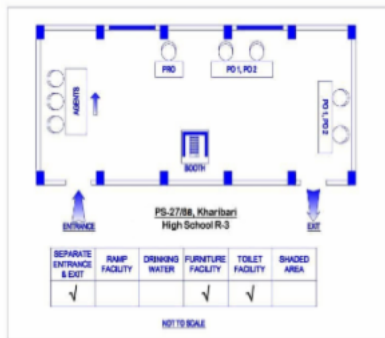

নির্বাচক নিবন্ধন আধিকারিকের স্বাক্ষর

Nazri Naksha

Google Map View

Polling Station Building Front View

Polling Station Front View

Cad View

Key MAP View

1	NTL2338291	ফটো উপলব্ধ	2	NTL1081397	ফটো উপলব্ধ	3	NTL1081132	ফটো উপলব্ধ
নাম : সুইটি কুমারী জয়সোয়াল মায়ের নাম: চন্দ্রাবতী দেবী জয়সোয়াল বাড়ির নং : 053 বয়স : 25 লিঙ্গ : মহিলা			নাম : মহঃ নূরুল ইসলাম পিতার নাম: মহঃ নসিমুল মোগনি বাড়ির নং : n0133 বয়স : 35 লিঙ্গ : পুরুষ			নাম : দীপা কুড়ি (বাড়ই) স্বামীর নাম: শিবু বাড়ই বাড়ির নং : n0145 বয়স : 53 লিঙ্গ : মহিলা		
4	WB/04/026/786811	ফটো উপলব্ধ	5	NTL0311530	ফটো উপলব্ধ	6	NTL1630813	ফটো উপলব্ধ
নাম : কিরন মিশির স্বামীর নাম: গনেশ মিশির বাড়ির নং : n0102 বয়স : 50 লিঙ্গ : মহিলা			নাম : রাজু শা গুপ্তা পিতার নাম: সুদামা গুপ্তা বাড়ির নং : এন0155 বয়স : 38 লিঙ্গ : পুরুষ			নাম : রাজেশ গুপ্তা পিতার নাম: সুদামা গুপ্তা বাড়ির নং : n0155 বয়স : 29 লিঙ্গ : পুরুষ		
7	NTL1866763	ফটো উপলব্ধ	8	NTL2154078	ফটো উপলব্ধ	9	WB/04/026/786018	ফটো উপলব্ধ
নাম : মিনা কুমারী গুপ্তা পিতার নাম: সুধামা গুপ্তা বাড়ির নং : n0166 বয়স : 27 লিঙ্গ : মহিলা			নাম : রাহুল কুমার মীশরা পিতার নাম: বিনোদ মীশরা বাড়ির নং : N0102 বয়স : 26 লিঙ্গ : পুরুষ			নাম : শান্তিদেবী গুপ্তা স্বামীর নাম: রামাধার গুপ্তা বাড়ির নং : 000 বয়স : 61 লিঙ্গ : মহিলা		
10	NTL2260461	ফটো উপলব্ধ	11	NTL2426278	ফটো উপলব্ধ	12	NTL1753854	ফটো উপলব্ধ
নাম : অভিষেক কুমার মিশ্রা পিতার নাম: বিনোদ মিশ্রা বাড়ির নং : এন0102 বয়স : 24 লিঙ্গ : পুরুষ			নাম : পূজা কুমারী সাও গুপ্তা স্বামীর নাম: রাজেশ গুপ্তা বাড়ির নং : 155 বয়স : 23 লিঙ্গ : মহিলা			নাম : বাচ্চা বাবু মিশ্রা পিতার নাম: গনেশ মিশ্রা বাড়ির নং : n0102 বয়স : 29 লিঙ্গ : পুরুষ		
13	BQT3891371	ফটো উপলব্ধ	14	BQT3891389	ফটো উপলব্ধ	15	WB/04/026/786935	ফটো উপলব্ধ
নাম : অশোক গুপ্তা পিতার নাম: সুদামা গুপ্তা বাড়ির নং : n0155 বয়স : 36 লিঙ্গ : পুরুষ			নাম : লক্ষী গুপ্তা স্বামীর নাম: রাজু শা গুপ্তা বাড়ির নং : n0155 বয়স : 41 লিঙ্গ : মহিলা			নাম : বিনোদ মিশির পিতার নাম: জমাদার মিশির বাড়ির নং : n0102 বয়স : 51 লিঙ্গ : পুরুষ		
16	NTL1866805	ফটো উপলব্ধ	17	NTL1630789	ফটো উপলব্ধ	18	BQT2043560	ফটো উপলব্ধ
নাম : লাভলি গুপ্তা স্বামীর নাম: অশোক গুপ্তা বাড়ির নং : n0167 বয়স : 35 লিঙ্গ : মহিলা			নাম : বিনোদ গুপ্তা পিতার নাম: সুদামা গুপ্তা বাড়ির নং : n0155 বয়স : 30 লিঙ্গ : পুরুষ			নাম : শান্তি চৌধুরী (রায়) স্বামীর নাম: তাপস কুমার রায় বাড়ির নং : n0053 বয়স : 54 লিঙ্গ : মহিলা		
19	NTL1866755	ফটো উপলব্ধ	20	BQT3719101	ফটো উপলব্ধ	21	NTL2355048	ফটো উপলব্ধ
নাম : তনিমা রায় পিতার নাম: তাপস কুমার রায় বাড়ির নং : n0053 বয়স : 27 লিঙ্গ : মহিলা			নাম : মিনু সিংহ (রায়) স্বামীর নাম: সঞ্জীব কুমার রায় বাড়ির নং : n0053 বয়স : 42 লিঙ্গ : মহিলা			নাম : কমলিকা রায় পিতার নাম: তাপস কুমার রায় বাড়ির নং : এন0053 বয়স : 22 লিঙ্গ : মহিলা		
22	WB/04/026/786371	ফটো উপলব্ধ	23	BQT3718889	ফটো উপলব্ধ	24	BQT2070134	ফটো উপলব্ধ
নাম : তাপস কুমার রায় পিতার নাম: অরুণ কুমার রায় বাড়ির নং : n0053 বয়স : 53 লিঙ্গ : পুরুষ			নাম : বিজয়া রায় (সিনহা) স্বামীর নাম: বিকাশ রায় বাড়ির নং : n0053 বয়স : 49 লিঙ্গ : মহিলা			নাম : সঞ্জীব কুমার রায় মায়ের নাম: প্রতিভা রায় বাড়ির নং : n0053 বয়স : 46 লিঙ্গ : পুরুষ		
25	WB/04/026/786372	ফটো উপলব্ধ	26	NTL2514644	ফটো উপলব্ধ	27	NTL1934132	ফটো উপলব্ধ
নাম : বিকাশ রায় পিতার নাম: অরুণ রায় বাড়ির নং : n0053 বয়স : 51 লিঙ্গ : পুরুষ			নাম : অরিজিৎ রায় পিতার নাম: সঞ্জীব কুমার রায় বাড়ির নং : নেতাজিপল্লী বয়স : 20 লিঙ্গ : পুরুষ			নাম : গায়ত্রী ছেত্রী মাহাতো স্বামীর নাম: রাম সজন মাহাতো বাড়ির নং : N0055 বয়স : 32 লিঙ্গ : মহিলা		
28	NTL1384890	ফটো উপলব্ধ	29	WB/04/026/786112	ফটো উপলব্ধ	30	WB/04/026/786329	ফটো উপলব্ধ
নাম : গোবিন্দ কুমার যাদব পিতার নাম: রামঅবধ যাদব বাড়ির নং : n0022 বয়স : 32 লিঙ্গ : পুরুষ			নাম : রামচন্দ্র জয়সোয়াল পিতার নাম: লালতা জয়সোয়াল বাড়ির নং : n0022 বয়স : 71 লিঙ্গ : পুরুষ			নাম : জগরানী যাদব স্বামীর নাম: রামঅবধ যাদব বাড়ির নং : n0022 বয়স : 59 লিঙ্গ : মহিলা		