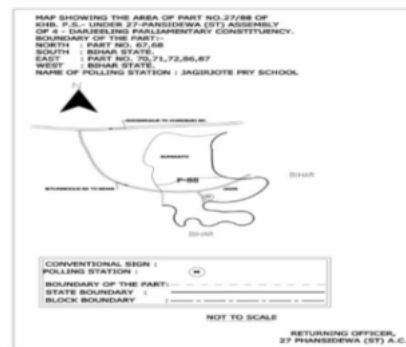

নির্বাচক নিবন্ধন আধিকারিকের স্বাক্ষর

Nazri Naksha

Google Map View

Polling Station Building Front View

Polling Station Front View

Cad View

Key MAP View

1	NTL2338291	ফটো উপলব্ধ	2	NTL1081397	ফটো উপলব্ধ	3	NTL1081132	ফটো উপলব্ধ
নাম : সুইটি কুমারী জয়সোয়াল মায়ের নাম: চন্দ্রাবতী দেবী জয়সোয়াল বাড়ির নং : 053 বয়স : 25 লিঙ্গ : মহিলা			নাম : মহঃ নূরুল ইসলাম পিতার নাম: মহঃ নসিমুল মোগনি বাড়ির নং : n0133 বয়স : 35 লিঙ্গ : পুরুষ			নাম : দীপা কুড়ি (বাড়ই) স্বামীর নাম: শিবু বাড়ই বাড়ির নং : n0145 বয়স : 53 লিঙ্গ : মহিলা		
4	WB/04/026/786811	ফটো উপলব্ধ	5	NTL0311530	ফটো উপলব্ধ	6	NTL1630813	ফটো উপলব্ধ
নাম : কিরন মিশির স্বামীর নাম: গনেশ মিশির বাড়ির নং : n0102 বয়স : 50 লিঙ্গ : মহিলা			নাম : রাজু শা গুপ্তা পিতার নাম: সুদামা গুপ্তা বাড়ির নং : এন0155 বয়স : 38 লিঙ্গ : পুরুষ			নাম : রাজেশ গুপ্তা পিতার নাম: সুদামা গুপ্তা বাড়ির নং : n0155 বয়স : 29 লিঙ্গ : পুরুষ		
7	NTL1866763	ফটো উপলব্ধ	8	NTL2154078	ফটো উপলব্ধ	9	WB/04/026/786018	ফটো উপলব্ধ
নাম : মিনা কুমারী গুপ্তা পিতার নাম: সুধামা গুপ্তা বাড়ির নং : n0166 বয়স : 27 লিঙ্গ : মহিলা			নাম : রাহুল কুমার মীশরা পিতার নাম: বিনোদ মীশরা বাড়ির নং : N0102 বয়স : 26 লিঙ্গ : পুরুষ			নাম : শান্তিদেবী গুপ্তা স্বামীর নাম: রামাধার গুপ্তা বাড়ির নং : 000 বয়স : 61 লিঙ্গ : মহিলা		
10	NTL2260461	ফটো উপলব্ধ	11	NTL2426278	ফটো উপলব্ধ	12	NTL1753854	ফটো উপলব্ধ
নাম : অভিষেক কুমার মিশ্রা পিতার নাম: বিনোদ মিশ্রা বাড়ির নং : এন0102 বয়স : 24 লিঙ্গ : পুরুষ			নাম : পূজা কুমারী সাও গুপ্তা স্বামীর নাম: রাজেশ গুপ্তা বাড়ির নং : 155 বয়স : 23 লিঙ্গ : মহিলা			নাম : বাচ্চা বাবু মিশ্রা পিতার নাম: গনেশ মিশ্রা বাড়ির নং : n0102 বয়স : 29 লিঙ্গ : পুরুষ		
13	BQT3891371	ফটো উপলব্ধ	14	BQT3891389	ফটো উপলব্ধ	15	WB/04/026/786935	ফটো উপলব্ধ
নাম : অশোক গুপ্তা পিতার নাম: সুদামা গুপ্তা বাড়ির নং : n0155 বয়স : 36 লিঙ্গ : পুরুষ			নাম : লক্ষী গুপ্তা স্বামীর নাম: রাজু শা গুপ্তা বাড়ির নং : n0155 বয়স : 41 লিঙ্গ : মহিলা			নাম : বিনোদ মিশির পিতার নাম: জমাদার মিশির বাড়ির নং : n0102 বয়স : 51 লিঙ্গ : পুরুষ		
16	NTL1866805	ফটো উপলব্ধ	17	NTL1630789	ফটো উপলব্ধ	18	BQT2043560	ফটো উপলব্ধ
নাম : লাভলি গুপ্তা স্বামীর নাম: অশোক গুপ্তা বাড়ির নং : n0167 বয়স : 35 লিঙ্গ : মহিলা			নাম : বিনোদ গুপ্তা পিতার নাম: সুদামা গুপ্তা বাড়ির নং : n0155 বয়স : 30 লিঙ্গ : পুরুষ			নাম : শান্তি চৌধুরী (রায়) স্বামীর নাম: তাপস কুমার রায় বাড়ির নং : n0053 বয়স : 54 লিঙ্গ : মহিলা		
19	NTL1866755	ফটো উপলব্ধ	20	BQT3719101	ফটো উপলব্ধ	21	NTL2355048	ফটো উপলব্ধ
নাম : তনিমা রায় পিতার নাম: তাপস কুমার রায় বাড়ির নং : n0053 বয়স : 27 লিঙ্গ : মহিলা			নাম : মিনু সিংহ (রায়) স্বামীর নাম: সঞ্জীব কুমার রায় বাড়ির নং : n0053 বয়স : 42 লিঙ্গ : মহিলা			নাম : কমলিকা রায় পিতার নাম: তাপস কুমার রায় বাড়ির নং : এন0053 বয়স : 22 লিঙ্গ : মহিলা		
22	WB/04/026/786371	ফটো উপলব্ধ	23	BQT3718889	ফটো উপলব্ধ	24	BQT2070134	ফটো উপলব্ধ
নাম : তাপস কুমার রায় পিতার নাম: অরুণ কুমার রায় বাড়ির নং : n0053 বয়স : 53 লিঙ্গ : পুরুষ			নাম : বিজয়া রায় (সিনহা) স্বামীর নাম: বিকাশ রায় বাড়ির নং : n0053 বয়স : 49 লিঙ্গ : মহিলা			নাম : সঞ্জীব কুমার রায় মায়ের নাম: প্রতিভা রায় বাড়ির নং : n0053 বয়স : 46 লিঙ্গ : পুরুষ		
25	WB/04/026/786372	ফটো উপলব্ধ	26	NTL2514644	ফটো উপলব্ধ	27	NTL1934132	ফটো উপলব্ধ
নাম : বিকাশ রায় পিতার নাম: অরুণ রায় বাড়ির নং : n0053 বয়স : 51 লিঙ্গ : পুরুষ			নাম : অরিজিৎ রায় পিতার নাম: সঞ্জীব কুমার রায় বাড়ির নং : নেতাজিপল্লী বয়স : 20 লিঙ্গ : পুরুষ			নাম : গায়ত্রী ছেত্রী মাহাতো স্বামীর নাম: রাম সজন মাহাতো বাড়ির নং : N0055 বয়স : 32 লিঙ্গ : মহিলা		
28	NTL1384890	ফটো উপলব্ধ	29	WB/04/026/786112	ফটো উপলব্ধ	30	WB/04/026/786329	ফটো উপলব্ধ
নাম : গোবিন্দ কুমার যাদব পিতার নাম: রামঅবধ যাদব বাড়ির নং : n0022 বয়স : 32 লিঙ্গ : পুরুষ			নাম : রামচন্দ্র জয়সোয়াল পিতার নাম: লালতা জয়সোয়াল বাড়ির নং : n0022 বয়স : 71 লিঙ্গ : পুরুষ			নাম : জগরানী যাদব স্বামীর নাম: রামঅবধ যাদব বাড়ির নং : n0022 বয়স : 59 লিঙ্গ : মহিলা		