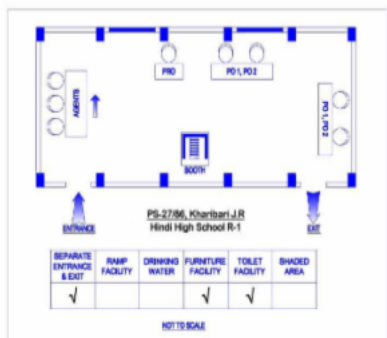

Nazri Naksha