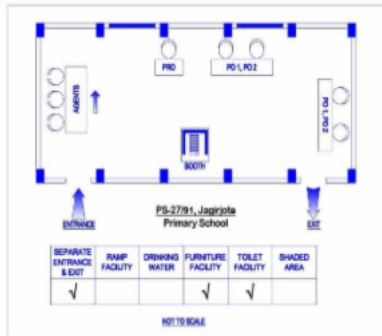

নির্বাচক নিবন্ধন আধিকারিকের স্বাক্ষর

Nazri Naksha

Google Map View

Polling Station Building Front View

Polling Station Front View

Cad View

Key MAP View

1 নাম : পম্পি স্বামীর নাম: গুণধর রায় বাড়ির নং : n0285 বয়স : 39 লিঙ্গ : মহিলা	NTL1506211 ফটো উপলব্ধ	2 নাম : রীমা ওরাও পিতার নাম: বাবলু ওঁরাও বাড়ির নং : এন0076 বয়স : 24 লিঙ্গ : মহিলা	NTL2362101 ফটো উপলব্ধ	3 নাম : পিনকি বির্জা স্বামীর নাম: টাটু বির্জা বাড়ির নং : n0076 বয়স : 30 লিঙ্গ : মহিলা	NTL1631753 ফটো উপলব্ধ
4 নাম : মাইনো ওরাও স্বামীর নাম: বাবলু ওরাও বাড়ির নং : n0076 বয়স : 37 লিঙ্গ : মহিলা	NTL1826429 ফটো উপলব্ধ	5 নাম : পিংকি সিংহ স্বামীর নাম: সুধীর সিংহ বাড়ির নং : n0076 বয়স : 33 লিঙ্গ : মহিলা	NTL1505965 ফটো উপলব্ধ	6 নাম : ধনঞ্জয় অধিকারী পিতার নাম: ফুলেন অধিকারী বাড়ির নং : n0076 বয়স : 32 লিঙ্গ : পুরুষ	NTL1385897 ফটো উপলব্ধ
7 নাম : টাটু বির্জা পিতার নাম: জই বির্জা বাড়ির নং : n0076 বয়স : 30 লিঙ্গ : পুরুষ	NTL1505775 ফটো উপলব্ধ	8 নাম : বাবলু ওঁরাও পিতার নাম: পুনাই ওঁরাও বাড়ির নং : n0076 বয়স : 47 লিঙ্গ : পুরুষ	NTL1506062 ফটো উপলব্ধ	9 নাম : তাপসী সিংহ স্বামীর নাম: দিলীপ সিংহ বাড়ির নং : n0076 বয়স : 41 লিঙ্গ : মহিলা	NTL1506054 ফটো উপলব্ধ
10 নাম : রীতা অধিকারী সিন্হা স্বামীর নাম: অনন্ত সিন্হা বাড়ির নং : n0076 বয়স : 38 লিঙ্গ : মহিলা	BQT3560497 ফটো উপলব্ধ	11 নাম : মনপতি অধিকারী স্বামীর নাম: ফুলেন অধিকারী বাড়ির নং : n0076 বয়স : 56 লিঙ্গ : মহিলা	WB/04/026/795002 ফটো উপলব্ধ	12 নাম : মেলদা এককা পিতার নাম: জুলস এককা বাড়ির নং : n0053 বয়স : 59 লিঙ্গ : মহিলা	WB/04/026/795006 ফটো উপলব্ধ
13 নাম : লেভেন্স এককা পিতার নাম: মিলকিয়াস এককা বাড়ির নং : n0053 বয়স : 74 লিঙ্গ : পুরুষ	BQT1438704 ফটো উপলব্ধ	14 নাম : আশিস ত্রকা পিতার নাম: লেভেন্স ত্রকা বাড়ির নং : n0053 বয়স : 29 লিঙ্গ : পুরুষ	NTL1754787 ফটো উপলব্ধ	15 নাম : অরুনা এককা পিতার নাম: লেভেন্স এককা বাড়ির নং : n0053 বয়স : 33 লিঙ্গ : মহিলা	NTL1505817 ফটো উপলব্ধ
16 নাম : কিস্তী কিরন এককা পিতার নাম: লেভেন্স এককা বাড়ির নং : n0053 বয়স : 40 লিঙ্গ : মহিলা	BQT3454196 ফটো উপলব্ধ	17 নাম : সরোজিনী এককা (তিকা) স্বামীর নাম: সঞ্জয় তিকা বাড়ির নং : n0305 বয়স : 46 লিঙ্গ : মহিলা	MFW2226330 ফটো উপলব্ধ	18 নাম : সঞ্জীব ওড়াও পিতার নাম: বিগা ওড়াও বাড়ির নং : n0318 বয়স : 28 লিঙ্গ : পুরুষ	NTL1826478 ফটো উপলব্ধ
19 নাম : বাসন্তী ওরাও স্বামীর নাম: সঞ্জীব ওরাও বাড়ির নং : n0317 বয়স : 45 লিঙ্গ : মহিলা	NTL1826411 ফটো উপলব্ধ	20 নাম : মারিষ্টলা কুজুর পিতার নাম: হেলারুস কুজুর বাড়ির নং : n0085 বয়স : 31 লিঙ্গ : মহিলা	NTL1505973 ফটো উপলব্ধ	21 নাম : বিনোদ কুজুর পিতার নাম: হেলারুস কুজুর বাড়ির নং : n0085 বয়স : 45 লিঙ্গ : পুরুষ	BQT3039955 ফটো উপলব্ধ
22 নাম : প্রবিন কুজুর পিতার নাম: ফারদিউস কুজুর বাড়ির নং : 71 বয়স : 36 লিঙ্গ : পুরুষ	BQT3891892 ফটো উপলব্ধ	23 নাম : নিকোদিম কুজুর পিতার নাম: এগনেস কুজুর বাড়ির নং : n0141 বয়স : 36 লিঙ্গ : পুরুষ	NTL0318675 ফটো উপলব্ধ	24 নাম : অজয় কুমার টোপ্পো পিতার নাম: জেমেরিউস টোপ্পো বাড়ির নং : 90 বয়স : 36 লিঙ্গ : পুরুষ	NTL1083039 ফটো উপলব্ধ
25 নাম : বিনীতা কুজুর পিতার নাম: হেলারুস কুজুর বাড়ির নং : n0085 বয়স : 44 লিঙ্গ : পুরুষ	BQT3454238 ফটো উপলব্ধ	26 নাম : জুনিতা টোপ্পো (কুজুর) স্বামীর নাম: বিনোদ কুজুর বাড়ির নং : 90 বয়স : 36 লিঙ্গ : মহিলা	BQT3891918 ফটো উপলব্ধ	27 নাম : প্রানজিত কুজুর পিতার নাম: পেতরাস কুজুর বাড়ির নং : n0307 বয়স : 43 লিঙ্গ : পুরুষ	NTL1917624 ফটো উপলব্ধ
28 নাম : সুজাতা কুজুর পিতার নাম: ফারদুস কুজুর বাড়ির নং : জোগীরজোত বয়স : 23 লিঙ্গ : মহিলা	NTL2317956 ফটো উপলব্ধ	29 নাম : হিলারিউস কুজুর পিতার নাম: লুকারুস কুজুর বাড়ির নং : n0085 বয়স : 81 লিঙ্গ : পুরুষ	WB/04/026/795024 ফটো উপলব্ধ	30 নাম : মীনা কুজুর পিতার নাম: হিলাকারুস কুজুর বাড়ির নং : n0085 বয়স : 36 লিঙ্গ : মহিলা	NTL0318808 ফটো উপলব্ধ