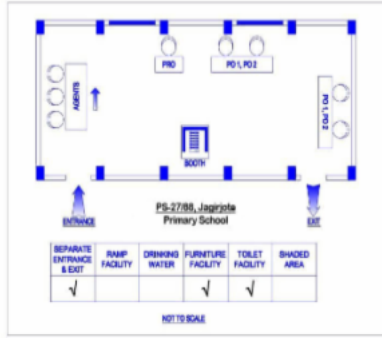

Nazri Naksha