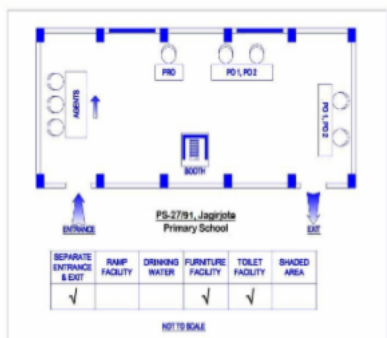

নির্বাচক নিবন্ধন আধিকারিকের স্বাক্ষর

Nazri Naksha

Google Map View

Polling Station Building Front View

Polling Station Front View

Cad View

Key MAP View

1 নাম : বিভা দেবী স্বামীর নাম: রমেশ প্রসাদ সা বাড়ির নং : n0277 বয়স : 46 লিঙ্গ : মহিলা	NTL1083179 ফটো উপলব্ধ	2 নাম : বৃদহীন মূর্মু murmu পিতার নাম: মোটা মুর্মু বাড়ির নং : 144 বয়স : 23 লিঙ্গ : মহিলা	NTL2347623 ফটো উপলব্ধ	3 নাম : সুসমা কজুর কিষান স্বামীর নাম: সিধু কিষান বাড়ির নং : n0334 বয়স : 48 লিঙ্গ : মহিলা	BQT2055127 ফটো উপলব্ধ
4 নাম : সিধু কিষান পিতার নাম: বাকরু কিষান বাড়ির নং : n0156 বয়স : 45 লিঙ্গ : পুরুষ	NTL2542611 ফটো উপলব্ধ	5 নাম : লক্ষীদেবী খটিক স্বামীর নাম: শিবকুমার খটিক বাড়ির নং : এন001 বয়স : 56 লিঙ্গ : মহিলা	WB/04/026/783508 ফটো উপলব্ধ	6 নাম : শিবকুমার খটিক পিতার নাম: রামধনী খটিক বাড়ির নং : এন0001 বয়স : 59 লিঙ্গ : পুরুষ	NTL2486025 ফটো উপলব্ধ
7 নাম : দীক্ষা খাতিক পিতার নাম: শিব খাতিক বাড়ির নং : এন001 বয়স : 31 লিঙ্গ : মহিলা	NTL1385798 ফটো উপলব্ধ	8 নাম : গোপাল খাতিক পিতার নাম: রামধনী খাতিক বাড়ির নং : এন001 বয়স : 50 লিঙ্গ : পুরুষ	BQT3717717 ফটো উপলব্ধ	9 নাম : সুরেশ খাতিক পিতার নাম: শিব কুমার খাতিক বাড়ির নং : এন001 বয়স : 32 লিঙ্গ : পুরুষ	NTL1385772 ফটো উপলব্ধ
10 নাম : ঋতু সোনকার খটিক স্বামীর নাম: সুরেশ খটিক বাড়ির নং : এন0001 বয়স : 27 লিঙ্গ : মহিলা	NTL2431815 ফটো উপলব্ধ	11 নাম : পুনম চৌবে পিতার নাম: ওম প্রকাশ চৌবে বাড়ির নং : n0361 বয়স : 36 লিঙ্গ : মহিলা	NTL1081660 ফটো উপলব্ধ	12 নাম : বীণা দেবী ঠাকুর স্বামীর নাম: অনিল ঠাকুর বাড়ির নং : এন0349 বয়স : 39 লিঙ্গ : মহিলা	NTL2339547 ফটো উপলব্ধ
13 নাম : অনিল ঠাকুর পিতার নাম: মঙ্গল ঠাকুর বাড়ির নং : n0349 বয়স : 40 লিঙ্গ : পুরুষ	NTL1080837 ফটো উপলব্ধ	14 নাম : মধুমিতা দাস পিতার নাম: অবনী ভূষণ দাস বাড়ির নং : n0193 বয়স : 33 লিঙ্গ : মহিলা	NTL1386499 ফটো উপলব্ধ	15 নাম : যমুনা মন্ডল(দাস) স্বামীর নাম: উজ্জল দাস বাড়ির নং : n0217 বয়স : 36 লিঙ্গ : মহিলা	NTL1969682 ফটো উপলব্ধ
16 নাম : অবনীভূষণ দাস পিতার নাম: ফটিক দাস বাড়ির নং : n0193 বয়স : 71 লিঙ্গ : পুরুষ	WB/04/026/795364 ফটো উপলব্ধ	17 নাম : গীতা দাস স্বামীর নাম: অবনীভূষণ দাস বাড়ির নং : n0193 বয়স : 63 লিঙ্গ : মহিলা	NTL2341683 ফটো উপলব্ধ	18 নাম : অমরজীত দাস পিতার নাম: অবনী ভূষণ দাস বাড়ির নং : n0193 বয়স : 40 লিঙ্গ : পুরুষ	BQT3560570 ফটো উপলব্ধ
19 নাম : ইন্দ্রজিৎ দাস পিতার নাম: অবনী ভূষণ দাস বাড়ির নং : n0193 বয়স : 36 লিঙ্গ : পুরুষ	NTL0975045 ফটো উপলব্ধ	20 নাম : চন্দন দাস পিতার নাম: মহেন্দ্রনাথ দাস বাড়ির নং : n0194 বয়স : 53 লিঙ্গ : পুরুষ	WB/04/026/795362 ফটো উপলব্ধ	21 নাম : জয়ন্ত দাস পিতার নাম: মহেন্দ্রনাথ দাস বাড়ির নং : n0194 বয়স : 45 লিঙ্গ : পুরুষ	BQT2071173 ফটো উপলব্ধ
22 নাম : মান্দিপ সুরধর দাস স্বামীর নাম: জয়ন্ত দাস বাড়ির নং : n0194 বয়স : 33 লিঙ্গ : মহিলা	NTL1632082 ফটো উপলব্ধ	23 নাম : সাধনা দাস স্বামীর নাম: ভোলানাথ দাস বাড়ির নং : n0217 বয়স : 71 লিঙ্গ : মহিলা	WB/04/026/795367 ফটো উপলব্ধ	24 নাম : বাপী দাস পিতার নাম: ভোলানাথ দাস বাড়ির নং : n0217 বয়স : 56 লিঙ্গ : পুরুষ	WB/04/026/795705 ফটো উপলব্ধ
25 নাম : সম্পা দাস স্বামীর নাম: বাপী দাস বাড়ির নং : n0217 বয়স : 46 লিঙ্গ : মহিলা	BQT3454733 ফটো উপলব্ধ	26 নাম : উজ্জল দাস পিতার নাম: ভোলানাথ দাস বাড়ির নং : n0217 বয়স : 43 লিঙ্গ : পুরুষ	BQT3040797 ফটো উপলব্ধ	27 নাম : প্রদ্যুত দাস পিতার নাম: বাপী দাস বাড়ির নং : n0351 বয়স : 27 লিঙ্গ : পুরুষ	NTL1922343 ফটো উপলব্ধ
28 নাম : সুমিত দাস রায় মায়ের নাম: কাজল দাস রায় বাড়ির নং : n0114 বয়স : 35 লিঙ্গ : মহিলা	NTL1826460 ফটো উপলব্ধ	29 নাম : কাজল দাস(রায়) স্বামীর নাম: প্রিয়নাথ দাস(রায়) বাড়ির নং : এন0114 বয়স : 62 লিঙ্গ : মহিলা	BQT1439199 ফটো উপলব্ধ	30 নাম : তিলকা সরকার স্বামীর নাম: সুমিত দাস রায় বাড়ির নং : এন0114 বয়স : 37 লিঙ্গ : মহিলা	NTL2410454 ফটো উপলব্ধ