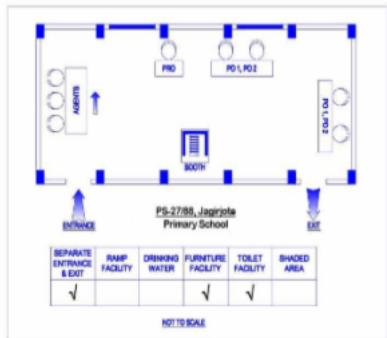

Nazri Naksha