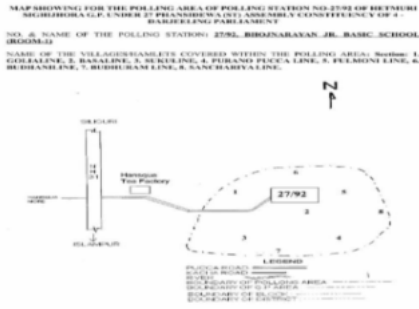

Nazri Naksha