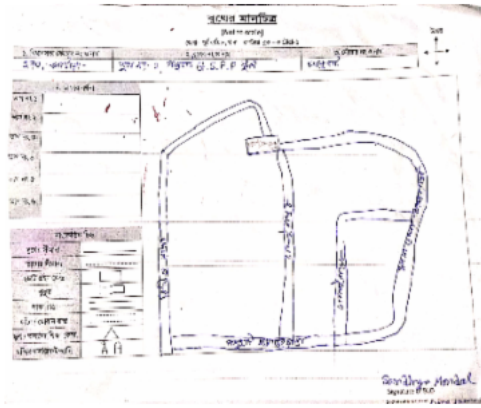

Nazri Naksha