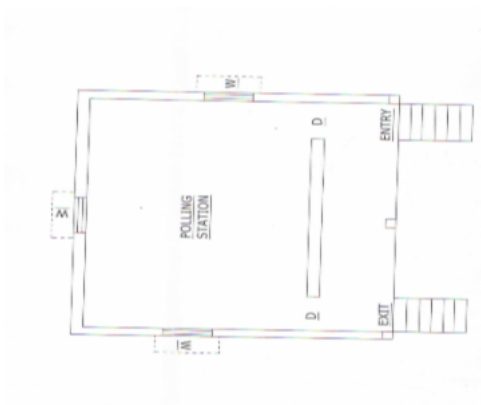

নির্বাচক নিবন্ধন আধিকারিকের স্বাক্ষর

Nazri Naksha

Google Map View

Polling Station Building Front View

Polling Station Front View

Cad View

Key MAP View

1 নাম : রুপালী খাতুন পিতার নাম : সেখ নাসির উদ্দিন বাড়ির নং : n0126 বয়স : 39 লিঙ্গ : মহিলা	JNR3281151 ফটো উপলব্ধ	2 নাম : শবী বেগম স্বামীর নাম : আজিজ বাড়ির নং : 227 বয়স : 52 লিঙ্গ : মহিলা	JNR0058396 ফটো উপলব্ধ	3 নাম : জেসমীনা খাতুন পিতার নাম : নাসির উদ্দিন সেখ বাড়ির নং : n0126 বয়স : 33 লিঙ্গ : মহিলা	TLK1135318 ফটো উপলব্ধ
4 নাম : আমিনা বিবি স্বামীর নাম : কামাল উদ্দিন সেখ বাড়ির নং : n0187 বয়স : 36 লিঙ্গ : মহিলা	TLK1134717 ফটো উপলব্ধ	5 নাম : সুলতা পাল (মন্ডল) স্বামীর নাম : ভরত পাল বাড়ির নং : n0121 বয়স : 36 লিঙ্গ : মহিলা	TLK1134923 ফটো উপলব্ধ	6 নাম : মকরম সেখ পিতার নাম : আক্তার সেখ বাড়ির নং : n0130 বয়স : 31 লিঙ্গ : পুরুষ	TLK1332857 ফটো উপলব্ধ
7 নাম : আবু সেখ পিতার নাম : আভার সেখ বাড়ির নং : n0130 বয়স : 36 লিঙ্গ : পুরুষ	TLK1135433 ফটো উপলব্ধ	8 নাম : সেন্টু সেখ পিতার নাম : আভার সেখ বাড়ির নং : n0130 বয়স : 39 লিঙ্গ : পুরুষ	JNR3112950 ফটো উপলব্ধ	9 নাম : সখিলা স্বামীর নাম : আভার সেখ বাড়ির নং : n0130 বয়স : 65 লিঙ্গ : মহিলা	WB/40/280/036057 ফটো উপলব্ধ
10 নাম : সেখ নাসির উদ্দিন পিতার নাম : নজর আলি সেখ বাড়ির নং : n0128 বয়স : 72 লিঙ্গ : পুরুষ	WB/40/280/036022 ফটো উপলব্ধ	11 নাম : সাহেদ আলি সেখ পিতার নাম : সুফর আলি সেখ বাড়ির নং : n0128 বয়স : 34 লিঙ্গ : পুরুষ	TLK1000967 ফটো উপলব্ধ	12 নাম : আচেমন বিবি স্বামীর নাম : লাল সেখ বাড়ির নং : n0160 বয়স : 29 লিঙ্গ : মহিলা	TLK1961143 ফটো উপলব্ধ
13 নাম : রহিমা বিবি পিতার নাম : রহিদ সেখ বাড়ির নং : n0157 বয়স : 65 লিঙ্গ : মহিলা	WB/40/280/036124 ফটো উপলব্ধ	14 নাম : হারা সেখ মায়ের নাম : সাফিলা বিবি বাড়ির নং : n0160 বয়স : 37 লিঙ্গ : পুরুষ	JNR3281334 ফটো উপলব্ধ	15 নাম : লাল সেখ পিতার নাম : লাল সেখ বাড়ির নং : n0160 বয়স : 37 লিঙ্গ : পুরুষ	TLK0935650 ফটো উপলব্ধ
16 নাম : সাবিলাবিবি স্বামীর নাম : লাটু সেখ বাড়ির নং : n0160 বয়স : 70 লিঙ্গ : মহিলা	WB/40/280/036200 ফটো উপলব্ধ	17 নাম : বিল্লাল সেখ পিতার নাম : হারু সেখ বাড়ির নং : n0166 বয়স : 44 লিঙ্গ : পুরুষ	JNR2634822 ফটো উপলব্ধ	18 নাম : রেজিনা বিবি স্বামীর নাম : বিল্লাল সেখ বাড়ির নং : n0166 বয়স : 40 লিঙ্গ : মহিলা	TLK0002857 ফটো উপলব্ধ
19 নাম : মোমেনাবিবি স্বামীর নাম : হারু সেখ বাড়ির নং : n0166 বয়স : 79 লিঙ্গ : মহিলা	TLK2105906 ফটো উপলব্ধ	20 নাম : সালেহার বিবি সেখ স্বামীর নাম : বিল্লাল সেখ বাড়ির নং : n0166 বয়স : 51 লিঙ্গ : মহিলা	JNR2634798 ফটো উপলব্ধ	21 নাম : আজারউদ্দিন সেখ পিতার নাম : বিল্লাল সেখ বাড়ির নং : এন0166 বয়স : 20 লিঙ্গ : পুরুষ	TLK2571487 ফটো উপলব্ধ
22 নাম : জসিমউদ্দিন সেখ পিতার নাম : সেখ বোরহান রেকা তুল্লা বাড়ির নং : n0157 বয়স : 30 লিঙ্গ : পুরুষ	TLK1563048 ফটো উপলব্ধ	23 নাম : জিয়াফোর সেখ পিতার নাম : মরহম সেখ বাড়ির নং : n0128 বয়স : 61 লিঙ্গ : পুরুষ	GRZ2568202 ফটো উপলব্ধ	24 নাম : অনূপূর্ণা সাহা পিতার নাম : নরহর সাহা বাড়ির নং : n0216 বয়স : 27 লিঙ্গ : মহিলা	TLK1961184 ফটো উপলব্ধ
25 নাম : তুসমিনা বিবি স্বামীর নাম : মকরম সেখ বাড়ির নং : n0130 বয়স : 26 লিঙ্গ : মহিলা	TLK1985944 ফটো উপলব্ধ	26 নাম : জাহানারা বিবি স্বামীর নাম : বোরহান রেকা তুল্লা সেখ বাড়ির নং : n0157 বয়স : 51 লিঙ্গ : মহিলা	WB/40/280/036123 ফটো উপলব্ধ	27 নাম : আনার কলি বিবি স্বামীর নাম : সুরাশ আলি সেখ বাড়ির নং : n0148 বয়স : 33 লিঙ্গ : মহিলা	TLK1457860 ফটো উপলব্ধ
28 নাম : আনারুলবিবি পিতার নাম : রহমান সেখ বাড়ির নং : n0148 বয়স : 62 লিঙ্গ : মহিলা	WB/40/280/036134 ফটো উপলব্ধ	29 নাম : সুরাপ আলি সেখ পিতার নাম : রহমান সেখ বাড়ির নং : n0148 বয়স : 43 লিঙ্গ : পুরুষ	TLK2127546 ফটো উপলব্ধ	30 নাম : সেরআলি সেখ পিতার নাম : রহমান সেখ বাড়ির নং : 0199 বয়স : 44 লিঙ্গ : পুরুষ	JNR1822063 ফটো উপলব্ধ