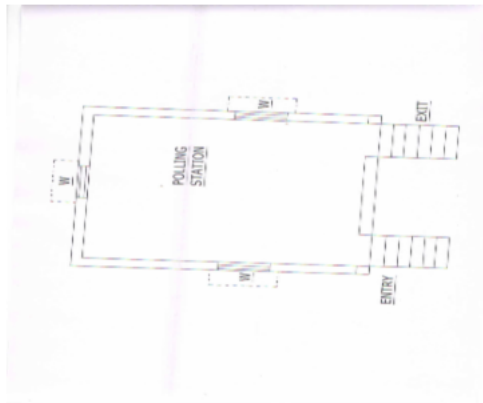

নির্বাচক নিবন্ধন আধিকারিকের স্বাক্ষর

Nazri Naksha

Google Map View

Polling Station Building Front View

Polling Station Front View

Cad View

Key MAP View

1	TLK1003771	ফটো উপলব্ধ
নাম : খাইরুল বিবি মল্লিক স্বামীর নাম : কচি মল্লিক বাড়ির নং : n0067 বয়স : 35 লিঙ্গ : মহিলা		