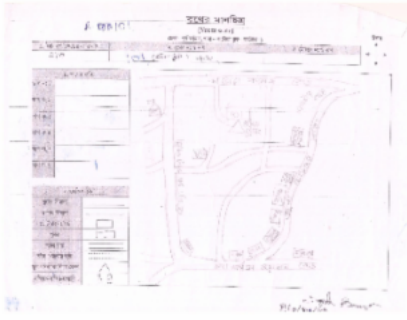

Nazri Naksha