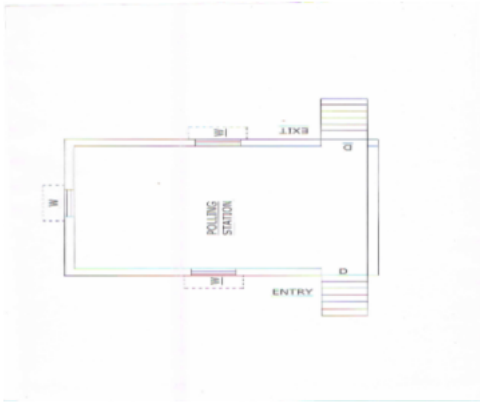

নির্বাচক নিবন্ধন আধিকারিকের স্বাক্ষর

Nazri Naksha

Google Map View

Polling Station Building Front View

Polling Station Front View

Cad View

Key MAP View

1 নাম : লায়লা আনজুমা খাতুন স্বামীর নাম: খঃ ইকবাল আহমেদ বাড়ির নং : n0451 বয়স : 41 লিঙ্গ : মহিলা	TLK1555861 ফটো উপলব্ধ	2 নাম : রবুল হালদার(মাঝি) স্বামীর নাম: সুকান্ত মাঝি বাড়ির নং : n0447 বয়স : 44 লিঙ্গ : মহিলা	MVQ2421287 ফটো উপলব্ধ	3 নাম : আরাধনা ঘোষ(বিশ্বাস) স্বামীর নাম: গৌতম কুমার ঘোষ বাড়ির নং : n0259 বয়স : 54 লিঙ্গ : মহিলা	HRL1611276 ফটো উপলব্ধ
4 নাম : সোমা কুমার স্বামীর নাম: প্রবীর কুমার বাড়ির নং : n0047 বয়স : 60 লিঙ্গ : মহিলা	WB/40/280/081340 ফটো উপলব্ধ	5 নাম : মাধবী নাগ(ঘোষ) স্বামীর নাম: কিরণাংশু ঘোষ বাড়ির নং : n0261 বয়স : 54 লিঙ্গ : মহিলা	WB/11/071/207110 ফটো উপলব্ধ	6 নাম : সুজয় কবিরাজ পিতার নাম: লেফট অজযেন্দু কবিরাজ বাড়ির নং : এন0047 বয়স : 53 লিঙ্গ : পুরুষ	TLK2083376 ফটো উপলব্ধ
7 নাম : অনিন্দিতা কবিরাজ স্বামীর নাম: সুজয় কবিরাজ বাড়ির নং : এন0047 বয়স : 50 লিঙ্গ : মহিলা	TLK2083368 ফটো উপলব্ধ	8 নাম : নয়নী মাইতি স্বামীর নাম: পল্লব কুমার বাড়ির নং : n0047 বয়স : 29 লিঙ্গ : মহিলা	TLK1746767 ফটো উপলব্ধ	9 নাম : পল্লব কুমার পিতার নাম: প্রবীর কুমার বাড়ির নং : n0047 বয়স : 43 লিঙ্গ : পুরুষ	JNR2669620 ফটো উপলব্ধ
10 নাম : শ্রাবস্তী ঘোষ(রায়) স্বামীর নাম: উত্তম ঘোষ বাড়ির নং : n0442 বয়স : 38 লিঙ্গ : মহিলা	TLK1492578 ফটো উপলব্ধ	11 নাম : নয়ন ঘোষ পিতার নাম: গৌড় ঘোষ বাড়ির নং : n0484 বয়স : 42 লিঙ্গ : পুরুষ	DMG3252004 ফটো উপলব্ধ	12 নাম : প্রিয়া ঘোষ স্বামীর নাম: নয়ন ঘোষ বাড়ির নং : n0485 বয়স : 32 লিঙ্গ : মহিলা	AZI1557412 ফটো উপলব্ধ
13 নাম : দেবলীনা মুখোপাধ্যায় স্বামীর নাম: অলোক মুখোপাধ্যায় বাড়ির নং : n0138 বয়স : 38 লিঙ্গ : মহিলা	TLK0383851 ফটো উপলব্ধ	14 নাম : মুনমুন ঘোষ (দাস) স্বামীর নাম: রনদীপ ঘোষ বাড়ির নং : n0468 বয়স : 40 লিঙ্গ : মহিলা	JNR2652246 ফটো উপলব্ধ	15 নাম : সবিতা বিশ্বাস (সাহা) স্বামীর নাম: সুব্রত সাহা বাড়ির নং : n0247 বয়স : 43 লিঙ্গ : মহিলা	TLK1039601 ফটো উপলব্ধ
16 নাম : মানিক চন্দ্র কবিরাজ পিতার নাম: সত্যকিঙ্কর কবিরাজ বাড়ির নং : n0054 বয়স : 81 লিঙ্গ : পুরুষ	JNR1443241 ফটো উপলব্ধ	17 নাম : রূপশ্রী কবিরাজ পিতার নাম: মানিক চন্দ্র কবিরাজ বাড়ির নং : n0054 বয়স : 45 লিঙ্গ : মহিলা	JNR1443373 ফটো উপলব্ধ	18 নাম : তনুশ্রী কবিরাজ পিতার নাম: মানিক চন্দ্র কবিরাজ বাড়ির নং : n0054 বয়স : 48 লিঙ্গ : মহিলা	JNR1851021 ফটো উপলব্ধ
19 নাম : সুলেখা কবিরাজ স্বামীর নাম: মানিক চন্দ্র কবিরাজ বাড়ির নং : n0054 বয়স : 71 লিঙ্গ : মহিলা	JNR1443233 ফটো উপলব্ধ	20 নাম : সুজয় কোনার পিতার নাম: কৃষ্ণদাস কোনার বাড়ির নং : n0023 বয়স : 43 লিঙ্গ : পুরুষ	JNR1443415 ফটো উপলব্ধ	21 নাম : ইন্দ্রিকা কোনার (চৌধুরী) স্বামীর নাম: সুজয় কোনার বাড়ির নং : n0023 বয়স : 40 লিঙ্গ : মহিলা	HLV2324671 ফটো উপলব্ধ
22 নাম : সমাপ্তি কোনার স্বামীর নাম: সুদীপ কোয়ার বাড়ির নং : n0023 বয়স : 39 লিঙ্গ : মহিলা	JNR2666402 ফটো উপলব্ধ	23 নাম : সুদীপ কোনার পিতার নাম: কৃষ্ণদাস কোনার বাড়ির নং : n0023 বয়স : 54 লিঙ্গ : পুরুষ	JNR1442912 ফটো উপলব্ধ	24 নাম : সবিতা কোনার স্বামীর নাম: কৃষ্ণদাস কোনার বাড়ির নং : n0023 বয়স : 66 লিঙ্গ : মহিলা	JNR1441914 ফটো উপলব্ধ
25 নাম : শর্মিলা গুহ স্বামীর নাম: অরুণ গুহ বাড়ির নং : n0170 বয়স : 66 লিঙ্গ : মহিলা	JNR1848472 ফটো উপলব্ধ	26 নাম : অভিষেক গুহ পিতার নাম: অরুণ গুহ বাড়ির নং : n0169 বয়স : 35 লিঙ্গ : পুরুষ	TLK1169648 ফটো উপলব্ধ	27 নাম : অরুণ গুহ পিতার নাম: গোপাল প্রসাদ গুহ বাড়ির নং : n0169 বয়স : 73 লিঙ্গ : পুরুষ	JNR1848480 ফটো উপলব্ধ
28 নাম : বিষ্ণুপ্রসাদ গোস্বামী পিতার নাম: নিরদবরন গোস্বামী বাড়ির নং : n0421 বয়স : 79 লিঙ্গ : পুরুষ	GDV1115260 ফটো উপলব্ধ	29 নাম : কাবেরী গোস্বামী স্বামীর নাম: কল্যান কুমার গোস্বামী বাড়ির নং : n0435 বয়স : 49 লিঙ্গ : মহিলা	WB/10/068/579403 ফটো উপলব্ধ	30 নাম : সত্যবান গোস্বামী পিতার নাম: দীনেন্দ্র কুমার গোস্বামী বাড়ির নং : n0132 বয়স : 42 লিঙ্গ : পুরুষ	JNR2249498 ফটো উপলব্ধ