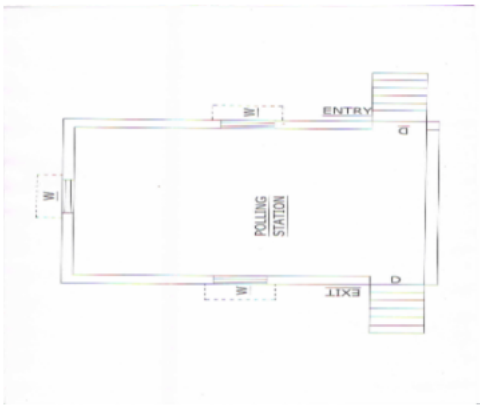

নির্বাচক নিবন্ধন আধিকারিকের স্বাক্ষর

Nazri Naksha

Google Map View

Polling Station Building Front View

Polling Station Front View

Cad View

Key MAP View

বিধানসভা নির্বাচনক্ষেত্রের নং, নাম : 270-কাটোয়া
ভাগ নং, নাম : 1-ঘটকিয়া পাড়া,