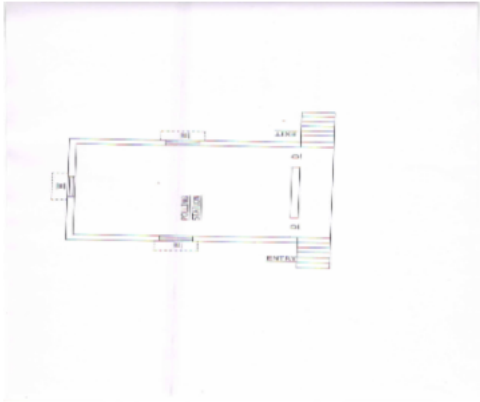

নির্বাচক নিবন্ধন আধিকারিকের স্বাক্ষর

Nazri Naksha

Google Map View

Polling Station Building Front View

Polling Station Front View

Cad View

Key MAP View

1 নাম : রাসুলাবিবি স্বামীর নাম : জামসেদ আলি মেসখ বাড়ির নং : n0001 বয়স : 74 লিঙ্গ : মহিলা	JNR1462167 ফটো উপলব্ধ	2 নাম : মহঃ জসিমউদ্দিন পিতার নাম : রফিকুল আহমেদ বাড়ির নং : n0001 বয়স : 31 লিঙ্গ : পুরুষ	TLK1494368 ফটো উপলব্ধ	3 নাম : আলিম সেখ পিতার নাম : জামসেদ সেখ বাড়ির নং : n0001 বয়স : 50 লিঙ্গ : পুরুষ	TLK2564888 ফটো উপলব্ধ
4 নাম : সাহেবা বিবি স্বামীর নাম : আলিম সেখ বাড়ির নং : n0001 বয়স : 46 লিঙ্গ : মহিলা	JNR2680528 ফটো উপলব্ধ	5 নাম : সেখ গোলাম নবী পিতার নাম : আব্দুলগনি সেখ বাড়ির নং : n0004 বয়স : 73 লিঙ্গ : পুরুষ	TLK2613404 ফটো উপলব্ধ	6 নাম : সেখ সৈয়দ আলি পিতার নাম : জব্বার সেখ বাড়ির নং : n0006 বয়স : 78 লিঙ্গ : পুরুষ	JNR3133220 ফটো উপলব্ধ
7 নাম : আকিব সেখ মায়ের নাম : আলিয়া বিবি সেখ বাড়ির নং : n0060 বয়স : 29 লিঙ্গ : পুরুষ	TLK1603026 ফটো উপলব্ধ	8 নাম : সাদ্দাম সেখ পিতার নাম : নাজির সেখ বাড়ির নং : n0060 বয়স : 34 লিঙ্গ : পুরুষ	TLK1370501 ফটো উপলব্ধ	9 নাম : আলিয়াবিবি স্বামীর নাম : নাজির সেখ বাড়ির নং : n0060 বয়স : 56 লিঙ্গ : মহিলা	TLK2180230 ফটো উপলব্ধ
10 নাম : আনাকুল সেখ পিতার নাম : আক্তার আলি সেখ বাড়ির নং : n0003 বয়স : 45 লিঙ্গ : পুরুষ	JNR1461623 ফটো উপলব্ধ	11 নাম : সাালেমা বিবি সেখ স্বামীর নাম : ইউনুস সেখ বাড়ির নং : n0003 বয়স : 50 লিঙ্গ : মহিলা	WB/40/280/090601 ফটো উপলব্ধ	12 নাম : জামিলা বিবি স্বামীর নাম : লুৎফর সেখ বাড়ির নং : n0003 বয়স : 44 লিঙ্গ : মহিলা	JNR3132859 ফটো উপলব্ধ
13 নাম : লুৎফর সেখ পিতার নাম : আক্তার আলি সেখ বাড়ির নং : n0003 বয়স : 50 লিঙ্গ : পুরুষ	TLK2180875 ফটো উপলব্ধ	14 নাম : নুরআলি সেখ পিতার নাম : আক্তার আলি সেখ বাড়ির নং : n0003 বয়স : 51 লিঙ্গ : পুরুষ	TLK2180743 ফটো উপলব্ধ	15 নাম : ইসমাইল মল্লিক পিতার নাম : নুর আলিম মল্লিক বাড়ির নং : n0019 বয়স : 32 লিঙ্গ : পুরুষ	TLK1370642 ফটো উপলব্ধ
16 নাম : নূরনবী মল্লিক পিতার নাম : নূর আলিম মল্লিক বাড়ির নং : n0019 বয়স : 39 লিঙ্গ : পুরুষ	JNR2684603 ফটো উপলব্ধ	17 নাম : আসলাম সেখ পিতার নাম : আলিবন্দী সেখ বাড়ির নং : n0053 বয়স : 32 লিঙ্গ : পুরুষ	TLK1370816 ফটো উপলব্ধ	18 নাম : আয়েশা সিরাজ শেখ পিতার নাম : হারু সেখ বাড়ির নং : n0053 বয়স : 32 লিঙ্গ : মহিলা	TLK1602986 ফটো উপলব্ধ
19 নাম : ফিরোজা বিবি স্বামীর নাম : জিল্লাল সেখ বাড়ির নং : n0053 বয়স : 31 লিঙ্গ : মহিলা	TLK1494608 ফটো উপলব্ধ	20 নাম : আমিনা খাতুন স্বামীর নাম : জিল্লাল সেখ বাড়ির নং : n0053 বয়স : 37 লিঙ্গ : মহিলা	JNR3322161 ফটো উপলব্ধ	21 নাম : জিল্লাল সেখ পিতার নাম : আবেদ সেখ বাড়ির নং : n0053 বয়স : 41 লিঙ্গ : পুরুষ	JNR3052933 ফটো উপলব্ধ
22 নাম : সেলিনা সেখ স্বামীর নাম : বিল্লাল সেখ বাড়ির নং : n0053 বয়স : 50 লিঙ্গ : মহিলা	JNR0153221 ফটো উপলব্ধ	23 নাম : রহুলাবিবি স্বামীর নাম : আলিবন্দী সেখ বাড়ির নং : n0053 বয়স : 50 লিঙ্গ : মহিলা	JNR0153205 ফটো উপলব্ধ	24 নাম : করিমাবিবি স্বামীর নাম : আবেদ আলি সেখ বাড়ির নং : n0053 বয়স : 76 লিঙ্গ : মহিলা	JNR0153189 ফটো উপলব্ধ
25 নাম : শুকুর সেখ পিতার নাম : রহিদ সেখ বাড়ির নং : n0049 বয়স : 60 লিঙ্গ : পুরুষ	TLK2180537 ফটো উপলব্ধ	26 নাম : সূরজ শেখ পিতার নাম : শুকুর সেখ বাড়ির নং : n0049 বয়স : 31 লিঙ্গ : পুরুষ	TLK1370576 ফটো উপলব্ধ	27 নাম : খাইরুল সেখ পিতার নাম : শুকুর সেখ বাড়ির নং : n0049 বয়স : 35 লিঙ্গ : পুরুষ	TLK1172063 ফটো উপলব্ধ
28 নাম : ইজাজুল সেখ পিতার নাম : শুকুর সেখ বাড়ির নং : n0049 বয়স : 39 লিঙ্গ : পুরুষ	TLK0405779 ফটো উপলব্ধ	29 নাম : শবনম সুলতানা পিতার নাম : হাসিম সেখ বাড়ির নং : n0084 বয়স : 43 লিঙ্গ : মহিলা	JNR3135746 ফটো উপলব্ধ	30 নাম : সাহিনুর খাতুন পিতার নাম : আব্দুল হালিম সেখ বাড়ির নং : n0079 বয়স : 32 লিঙ্গ : মহিলা	TLK1494491 ফটো উপলব্ধ