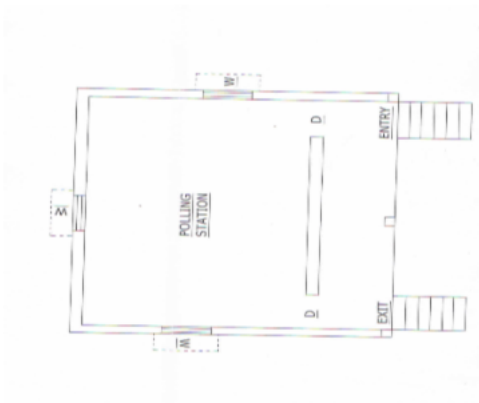

নির্বাচক নিবন্ধন আধিকারিকের স্বাক্ষর

Nazri Naksha

Google Map View

Polling Station Building Front View

Polling Station Front View

Cad View

Key MAP View

বিধানসভা নির্বাচনক্ষেত্রের নং, নাম : 270-কাটোয়া  
ভাগ নং, নাম : 1-কুলডাঙ্গা, রেল কলোনী