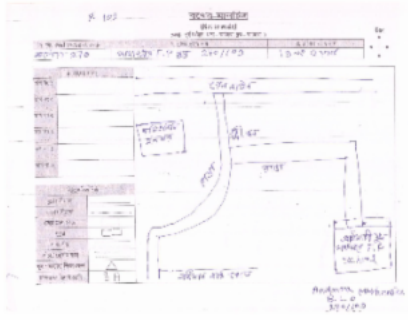

Nazri Naksha