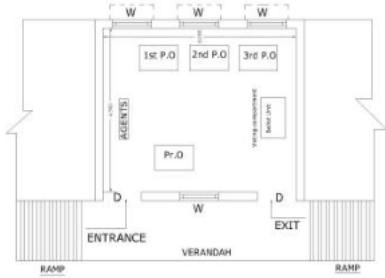

নির্বাচক নিবন্ধন আধিকারিকের স্বাক্ষর

Nazri Naksha

Google Map View

Polling Station Building Front View

Polling Station Front View

Cad View

Key MAP View

1 নাম : কনিজ ফতেমা খাতুন স্বামীর নাম: হেদায়েত কাদের বাড়ির নং : n0084 বয়স : 45 লিঙ্গ : মহিলা	JDZ2878767 ফটো উপলব্ধ	2 নাম : হেদায়েত কাদের পিতার নাম: মুইজু আজম বাড়ির নং : n0084 বয়স : 46 লিঙ্গ : পুরুষ	JNR2791580 ফটো উপলব্ধ	3 নাম : আসরাফুন্নেসা খান স্বামীর নাম: আরসেদ আলি খান বাড়ির নং : N0084 বয়স : 49 লিঙ্গ : মহিলা	WB/40/280/051321 ফটো উপলব্ধ
4 নাম : সেলিনা খাতুন স্বামীর নাম: হেদায়েত কেরিম চৌধুরী বাড়ির নং : n0096 বয়স : 35 লিঙ্গ : মহিলা	TLK1138478 ফটো উপলব্ধ	5 নাম : আরসেদ আলি খান পিতার নাম: আবুল কাসেম খান বাড়ির নং : n0084 বয়স : 49 লিঙ্গ : পুরুষ	TLK2028819 ফটো উপলব্ধ	6 নাম : রিমা খাতুন চৌধুরী স্বামীর নাম: মহাঃ মিসবাউদ্দিন বুলবুল বাড়ির নং : n0084 বয়স : 47 লিঙ্গ : মহিলা	TFH1247790 ফটো উপলব্ধ
7 নাম : নোরিন খার্ন পিতার নাম: আরসেদ আলী খার্ন বাড়ির নং : N0084 বয়স : 25 লিঙ্গ : মহিলা	TLK2100923 ফটো উপলব্ধ	8 নাম : রিয়া খাতুন চৌধুরী পিতার নাম: মহা. মিসবাউদ্দিন বুলবুল বাড়ির নং : এন0084 বয়স : 22 লিঙ্গ : মহিলা	TLK2433746 ফটো উপলব্ধ	9 নাম : মোহাম্মদ দিশাদ আহমেদ পিতার নাম: মোহাম্মদ মিসবাউদ্দিন বুলবুল বাড়ির নং : এন0084 বয়স : 20 লিঙ্গ : পুরুষ	TLK2645000 ফটো উপলব্ধ
10 নাম : মণি (বাগ্দী) মণ্ডল স্বামীর নাম: তুফান মণ্ডল বাড়ির নং : n0315 বয়স : 31 লিঙ্গ : মহিলা	TLK1934066 ফটো উপলব্ধ	11 নাম : পাপিয়া (হাজরা)মাঝি স্বামীর নাম: বাবলু মাঝি বাড়ির নং : n0343 বয়স : 37 লিঙ্গ : মহিলা	TLK1552694 ফটো উপলব্ধ	12 নাম : তৃষ্ণা আচার্য্য পিতার নাম: দেবনাথ আচার্য্য বাড়ির নং : এন1030 বয়স : 21 লিঙ্গ : মহিলা	TLK2555233 ফটো উপলব্ধ
13 নাম : দেবনাথ আচার্য্য পিতার নাম: বিশ্বনাথ আচার্য্য বাড়ির নং : n00 বয়স : 48 লিঙ্গ : পুরুষ	FGN1421726 ফটো উপলব্ধ	14 নাম : সাধি আচার্য্য স্বামীর নাম: দেবনাথ আচার্য্য বাড়ির নং : n00 বয়স : 42 লিঙ্গ : মহিলা	FGN2435808 ফটো উপলব্ধ	15 নাম : আলো দে মজুমদার স্বামীর নাম: তারক দে বাড়ির নং : NO322 বয়স : 36 লিঙ্গ : মহিলা	JNR3331196 ফটো উপলব্ধ
16 নাম : নীলজ্ঞান কোলে পিতার নাম: বিষ্ণুপদ কোলে বাড়ির নং : n0110 বয়স : 33 লিঙ্গ : পুরুষ	TLK1244516 ফটো উপলব্ধ	17 নাম : সাবিত্রী কোলে স্বামীর নাম: বিষ্ণুপদ কোলে বাড়ির নং : n0110 বয়স : 58 লিঙ্গ : মহিলা	TLK1322759 ফটো উপলব্ধ	18 নাম : দেবযানী কোলে স্বামীর নাম: সাবিত্রী কোলে বাড়ির নং : এন0110 বয়স : 25 লিঙ্গ : মহিলা	TLK2093169 ফটো উপলব্ধ
19 নাম : রাখহরি ঘোষ পিতার নাম: সত্যনারায়ন ঘোষ বাড়ির নং : n0276 বয়স : 57 লিঙ্গ : পুরুষ	WB/40/280/021031 ফটো উপলব্ধ	20 নাম : অন্নপূর্ণা ঘোষ স্বামীর নাম: রাখহরি ঘোষ বাড়ির নং : n0275 বয়স : 54 লিঙ্গ : মহিলা	WB/40/280/021071 ফটো উপলব্ধ	21 নাম : সন্দীপ ঘোষ পিতার নাম: সুদেব ঘোষ বাড়ির নং : এন0155 বয়স : 23 লিঙ্গ : পুরুষ	TLK2334290 ফটো উপলব্ধ
22 নাম : অসিত ঘোষ পিতার নাম: সাধন ঘোষ বাড়ির নং : n0039 বয়স : 36 লিঙ্গ : পুরুষ	TLK1004225 ফটো উপলব্ধ	23 নাম : সৌমেন ঘোষ পিতার নাম: সুদেব ঘোষ বাড়ির নং : 155 বয়স : 21 লিঙ্গ : পুরুষ	TLK2477982 ফটো উপলব্ধ	24 নাম : সমীর কুমার ঘোষ পিতার নাম: বৃন্দাবন ঘোষ বাড়ির নং : n0026 বয়স : 67 লিঙ্গ : পুরুষ	TLK2131530 ফটো উপলব্ধ
25 নাম : মানিক ঘোষ পিতার নাম: ফনী ঘোষ বাড়ির নং : n0077 বয়স : 62 লিঙ্গ : পুরুষ	JNR1831064 ফটো উপলব্ধ	26 নাম : রূপম ঘোষ পিতার নাম: সমীর ঘোষ বাড়ির নং : এন0041 বয়স : 21 লিঙ্গ : পুরুষ	TLK2481281 ফটো উপলব্ধ	27 নাম : আশীষ হালদার পিতার নাম: খেলারাম হালদার বাড়ির নং : n0212 বয়স : 29 লিঙ্গ : পুরুষ	TLK1933936 ফটো উপলব্ধ
28 নাম : সৌমী ঘোষ পিতার নাম: সঞ্জিত ঘোষ বাড়ির নং : এন0043 বয়স : 21 লিঙ্গ : মহিলা	TLK2481240 ফটো উপলব্ধ	29 নাম : মিতালী স্বামীর নাম: অভিজিৎ ঘোষ বাড়ির নং : n0077 বয়স : 35 লিঙ্গ : মহিলা	TLK1139062 ফটো উপলব্ধ	30 নাম : অভিজিৎ ঘোষ পিতার নাম: মানিক ঘোষ বাড়ির নং : n0077 বয়স : 37 লিঙ্গ : পুরুষ	JNR3290947 ফটো উপলব্ধ