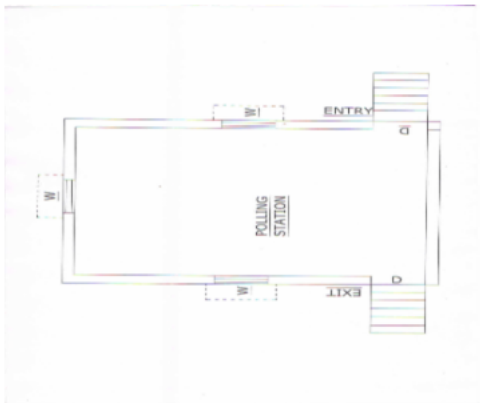

নির্বাচক নিবন্ধন আধিকারিকের স্বাক্ষর

Nazri Naksha

Google Map View

Polling Station Building Front View

Polling Station Front View

Cad View

Key MAP View

1 নাম : বেবি রাম স্বামীর নাম : শঙ্কর রাম বাড়ির নং : n0040 বয়স : 53 লিঙ্গ : মহিলা	JNR1644632 ফটো উপলব্ধ	2 নাম : তিথি মন্ডল স্বামীর নাম : প্রতাপ মন্ডল বাড়ির নং : N0 বয়স : 24 লিঙ্গ : মহিলা	TLK2239382 ফটো উপলব্ধ	3 নাম : উত্তরা অধিকারী স্বামীর নাম : ক্ষেত্রনাথ অধিকারী বাড়ির নং : 60/58 বয়স : 66 লিঙ্গ : মহিলা	JNR0341099 ফটো উপলব্ধ
4 নাম : তাপস অধিকারী পিতার নাম : ক্ষেত্রনাথ অধিকারী বাড়ির নং : n0069 বয়স : 50 লিঙ্গ : পুরুষ	WB/40/280/201192 ফটো উপলব্ধ	5 নাম : মধুমিতা অধিকারী স্বামীর নাম : তাপস অধিকারী বাড়ির নং : n0069 বয়স : 40 লিঙ্গ : মহিলা	TLK1556810 ফটো উপলব্ধ	6 নাম : সুদীপ্ত অধিকারী পিতার নাম : ক্ষেত্রনাথ অধিকারী বাড়ির নং : n0069 বয়স : 40 লিঙ্গ : পুরুষ	TLK1497114 ফটো উপলব্ধ
7 নাম : চন্দন রাম পিতার নাম : রাম প্রসাদ রাম বাড়ির নং : n0104 বয়স : 55 লিঙ্গ : পুরুষ	TLK0419739 ফটো উপলব্ধ	8 নাম : নবমিতা কুমার রাম পিতার নাম : চন্দন রাম বাড়ির নং : এন0104 বয়স : 25 লিঙ্গ : মহিলা	TLK2085397 ফটো উপলব্ধ	9 নাম : কিরণ রাম পিতার নাম : চন্দন রাম বাড়ির নং : নং00 বয়স : 23 লিঙ্গ : মহিলা	TLK2337889 ফটো উপলব্ধ
10 নাম : সন্ধ্যা কা স্বামীর নাম : হেরন চন্দ্র কা বাড়ির নং : 116/1 বয়স : 61 লিঙ্গ : মহিলা	CCJ1791136 ফটো উপলব্ধ	11 নাম : রুচিকা গুপ্তা পিতার নাম : কুম্ভা গুপ্তা বাড়ির নং : 0030 বয়স : 30 লিঙ্গ : মহিলা	TLK1964386 ফটো উপলব্ধ	12 নাম : প্রবীর কুমার ঘটক পিতার নাম : গোপীনাথ ঘটক বাড়ির নং : এন00 বয়স : 38 লিঙ্গ : পুরুষ	TLK1497742 ফটো উপলব্ধ
13 নাম : বৈদ্য নাথ ঘটক পিতার নাম : বিল্বনাথ ঘটক বাড়ির নং : n0114 বয়স : 43 লিঙ্গ : পুরুষ	JNR1886167 ফটো উপলব্ধ	14 নাম : প্রতিমা ঘটক স্বামীর নাম : বৈদ্যনাথ ঘটক বাড়ির নং : n0114 বয়স : 29 লিঙ্গ : মহিলা	TLK1497205 ফটো উপলব্ধ	15 নাম : দেবব্রত ঘোষ পিতার নাম : প্রমথ ঘোষ বাড়ির নং : n0028 বয়স : 78 লিঙ্গ : পুরুষ	JNR2323210 ফটো উপলব্ধ
16 নাম : অনিতা ঘোষ স্বামীর নাম : দেবব্রত ঘোষ বাড়ির নং : n0028 বয়স : 73 লিঙ্গ : মহিলা	TLK2182202 ফটো উপলব্ধ	17 নাম : সুভাশিস কুমার ঘোষ পিতার নাম : প্রমথ ঘোষ বাড়ির নং : n0028 বয়স : 60 লিঙ্গ : পুরুষ	TLK2699114 ফটো উপলব্ধ	18 নাম : তুলিকা ঘোষ স্বামীর নাম : সুভাশীষ ঘোষ বাড়ির নং : n0028 বয়স : 52 লিঙ্গ : মহিলা	TLK0418194 ফটো উপলব্ধ
19 নাম : পৌতম ঘোষ পিতার নাম : জগন্নাথ ঘোষ বাড়ির নং : n0093 বয়স : 58 লিঙ্গ : পুরুষ	WB/40/280/201072 ফটো উপলব্ধ	20 নাম : সোমা ঘোষ দত্ত স্বামীর নাম : পৌতম ঘোষ বাড়ির নং : n0093 বয়স : 55 লিঙ্গ : মহিলা	TLK2423242 ফটো উপলব্ধ	21 নাম : সুজিত ঘোষ পিতার নাম : জগন্নাথ ঘোষ বাড়ির নং : n0093 বয়স : 55 লিঙ্গ : পুরুষ	WB/40/280/201317 ফটো উপলব্ধ
22 নাম : বানী ঘোষ স্বামীর নাম : সুজিত ঘোষ বাড়ির নং : n0093 বয়স : 45 লিঙ্গ : মহিলা	JNR2323293 ফটো উপলব্ধ	23 নাম : নেপাল কুম্ভকার পিতার নাম : ত্রিভঙ্গ কুম্ভকার বাড়ির নং : n0093 বয়স : 49 লিঙ্গ : পুরুষ	WB/40/280/204037 ফটো উপলব্ধ	24 নাম : কল্পনা কুম্ভকার স্বামীর নাম : নেপাল কুম্ভকার বাড়ির নং : n0093 বয়স : 28 লিঙ্গ : মহিলা	TLK1694470 ফটো উপলব্ধ
25 নাম : শ্বেতা ঘোষ স্বামীর নাম : প্রদ্যুৎ কুমার ঘোষ বাড়ির নং : n0028 বয়স : 72 লিঙ্গ : মহিলা	TLK2545960 ফটো উপলব্ধ	26 নাম : বিশ্ভজিৎ ঘোষ পিতার নাম : সুজিত ঘোষ বাড়ির নং : নং00 বয়স : 23 লিঙ্গ : পুরুষ	TLK2337905 ফটো উপলব্ধ	27 নাম : অরবিন্দ ঘোষাল পিতার নাম : শান্তি ঘোষাল বাড়ির নং : n0095 বয়স : 57 লিঙ্গ : পুরুষ	WB/40/280/201860 ফটো উপলব্ধ
28 নাম : অরুণ ঘোষাল পিতার নাম : অরবিন্দ ঘোষাল বাড়ির নং : n0095 বয়স : 31 লিঙ্গ : পুরুষ	TLK1497130 ফটো উপলব্ধ	29 নাম : মিনা ঘোষাল স্বামীর নাম : অরবিন্দ ঘোষাল বাড়ির নং : n0095 বয়স : 52 লিঙ্গ : মহিলা	WB/40/280/201646 ফটো উপলব্ধ	30 নাম : মনিকা চুনারী স্বামীর নাম : বুদ্ধদেব চুনারী বাড়ির নং : n0112 বয়স : 31 লিঙ্গ : মহিলা	TLK1373299 ফটো উপলব্ধ