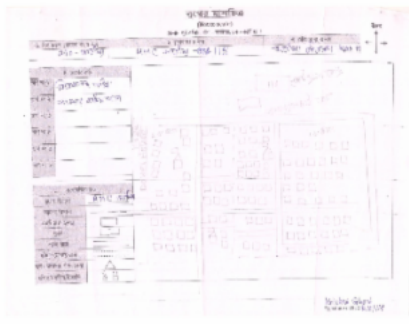

Nazri Naksha