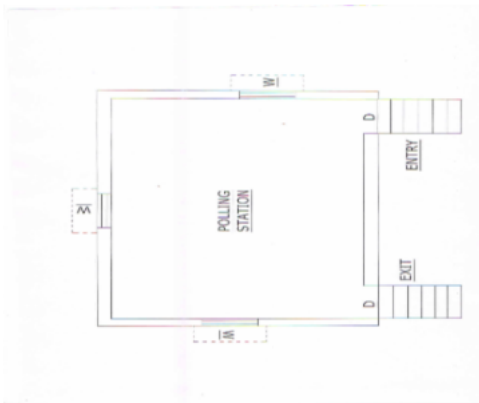

নির্বাচক নিবন্ধন আধিকারিকের স্বাক্ষর

Nazri Naksha

Google Map View

Polling Station Building Front View

Polling Station Front View

Cad View

Key MAP View

1	JNR3066768	নাম : অসিমা মল্লিক(মন্ডল) স্বামীর নাম: অনুরাগ মন্ডল বাড়ির নং : n0427 বয়স : 38 লিঙ্গ : মহিলা	ফটো উপলব্ধ	2	WB/40/276/339205	নাম : নন্দিতা ঢালী(সরকার) স্বামীর নাম: বিষ্ণুচরণ সরকার বাড়ির নং : n0416 বয়স : 58 লিঙ্গ : মহিলা	ফটো উপলব্ধ	3	TLK1498088	নাম : হৈমন্তী দাস(প্রামানিক) স্বামীর নাম: সুদীপ প্রামানিক বাড়ির নং : n0405 বয়স : 48 লিঙ্গ : মহিলা	ফটো উপলব্ধ
4	JNR2329613	নাম : সুরজ গুপ্তা পিতার নাম: রাজু গুপ্তা বাড়ির নং : n0172 বয়স : 42 লিঙ্গ : পুরুষ	ফটো উপলব্ধ	5	TLK1177534	নাম : বিউটি গুপ্তা(সাই) স্বামীর নাম: সুরজ গুপ্তা বাড়ির নং : n0172 বয়স : 44 লিঙ্গ : মহিলা	ফটো উপলব্ধ	6	TLK0433680	নাম : মর্জিনা বিবি স্বামীর নাম: ইসমাইল মেখ বাড়ির নং : n0124 বয়স : 68 লিঙ্গ : মহিলা	ফটো উপলব্ধ
7	WB/40/280/204985	নাম : ইসরাইল সেখ পিতার নাম: ইসমাইল সেখ বাড়ির নং : n0124 বয়স : 48 লিঙ্গ : পুরুষ	ফটো উপলব্ধ	8	TLK0433706	নাম : নার্গিস বিবি স্বামীর নাম: ইসরাইল সেখ বাড়ির নং : n0124 বয়স : 40 লিঙ্গ : মহিলা	ফটো উপলব্ধ	9	TLK1748359	নাম : তারান্নম পারভীন স্বামীর নাম: ওয়াহিদ কমর খান বাড়ির নং : N00 বয়স : 35 লিঙ্গ : মহিলা	ফটো উপলব্ধ
10	TLK2495554	নাম : হাসিনা খাতুন পিতার নাম: ইসরাইল সেখ বাড়ির নং : এন0124 বয়স : 21 লিঙ্গ : মহিলা	ফটো উপলব্ধ	11	TLK1321843	নাম : রুনু মন্ডল (ঘোষ) স্বামীর নাম: অনুপ কুমার মন্ডল বাড়ির নং : 163/170 বয়স : 38 লিঙ্গ : মহিলা	ফটো উপলব্ধ	12	TLK2080588	নাম : ইসরাফিল সেখ পিতার নাম: ইসরায়েল সেখ বাড়ির নং : এন0124 বয়স : 25 লিঙ্গ : পুরুষ	ফটো উপলব্ধ
13	TLK1748334	নাম : ফরহত জাহা স্বামীর নাম: ওয়াসিম রাজা খাঁন বাড়ির নং : N0 বয়স : 33 লিঙ্গ : মহিলা	ফটো উপলব্ধ	14	TLK0982496	নাম : রূপালী (ঘোষ) দেবনাথ স্বামীর নাম: দুলাল দেবনাথ বাড়ির নং : n0329 বয়স : 37 লিঙ্গ : মহিলা	ফটো উপলব্ধ	15	TLK1374503	নাম : বিউটি অধিকারী স্বামীর নাম: হিরন্ময় অধিকারী বাড়ির নং : n0059 বয়স : 35 লিঙ্গ : মহিলা	ফটো উপলব্ধ
16	WB/40/280/204023	নাম : হিরন্ময় অধিকারী পিতার নাম: নন্দলাল অধিকারী বাড়ির নং : n0059 বয়স : 48 লিঙ্গ : পুরুষ	ফটো উপলব্ধ	17	WB/40/280/204017	নাম : শোভারানী অধিকারী স্বামীর নাম: নন্দলাল অধিকারী বাড়ির নং : n0059 বয়স : 80 লিঙ্গ : মহিলা	ফটো উপলব্ধ	18	JNR2767333	নাম : প্রণব কুমার আচার্য পিতার নাম: জয়গোপাল আচার্য বাড়ির নং : n0250 বয়স : 61 লিঙ্গ : পুরুষ	ফটো উপলব্ধ
19	TLK2625184	নাম : মীনাক্ষী ভাদুরী স্বামীর নাম: প্রদীপ ভাদুরী বাড়ির নং : n0155 বয়স : 56 লিঙ্গ : মহিলা	ফটো উপলব্ধ	20	JNR1885342	নাম : প্রনবানন্দ আচার্য পিতার নাম: বৃন্দাবন আচার্য বাড়ির নং : n0155 বয়স : 59 লিঙ্গ : পুরুষ	ফটো উপলব্ধ	21	TLK1177666	নাম : শিল্পী চক্রবর্তী স্বামীর নাম: সুরজ চক্রবর্তী বাড়ির নং : n0250 বয়স : 33 লিঙ্গ : মহিলা	ফটো উপলব্ধ
22	JNR2767341	নাম : মৌসুমী আচার্য স্বামীর নাম: প্রণব কুমার আচার্য বাড়ির নং : n0250 বয়স : 53 লিঙ্গ : মহিলা	ফটো উপলব্ধ	23	JNR1885318	নাম : তনুশ্রী আচার্য স্বামীর নাম: প্রনবানন্দ আচার্য বাড়ির নং : n0155 বয়স : 48 লিঙ্গ : মহিলা	ফটো উপলব্ধ	24	TLK1694959	নাম : পিনাকী ভাদুরী পিতার নাম: প্রদীপ ভাদুরী বাড়ির নং : n0155 বয়স : 29 লিঙ্গ : পুরুষ	ফটো উপলব্ধ
25	TLK1694983	নাম : প্রনয় আচার্য পিতার নাম: প্রনবানন্দ আচার্য বাড়ির নং : n0155 বয়স : 28 লিঙ্গ : পুরুষ	ফটো উপলব্ধ	26	TLK2549681	নাম : গৌতম কুমার কুন্ডু পিতার নাম: খেলারাম কুন্ডু বাড়ির নং : n0386 বয়স : 60 লিঙ্গ : পুরুষ	ফটো উপলব্ধ	27	ZUM1677749	নাম : বৈশাখী সরকার দাস স্বামীর নাম: রাজেশ দাস বাড়ির নং : n0386 বয়স : 30 লিঙ্গ : মহিলা	ফটো উপলব্ধ
28	TLK1952142	নাম : সৌম্যদেব কুণ্ডু পিতার নাম: গৌতম কুমার কুণ্ডু বাড়ির নং : n0386 বয়স : 27 লিঙ্গ : পুরুষ	ফটো উপলব্ধ	29	HLV2329209	নাম : পাপিয়া কুন্ডু স্বামীর নাম: গৌতম কুমার কুন্ডু বাড়ির নং : n0387 বয়স : 56 লিঙ্গ : মহিলা	ফটো উপলব্ধ	30	WB/41/281/537120	নাম : তুলসী কুন্ডু স্বামীর নাম: খেলারাম কুন্ডু বাড়ির নং : n0385 বয়স : 82 লিঙ্গ : মহিলা	ফটো উপলব্ধ