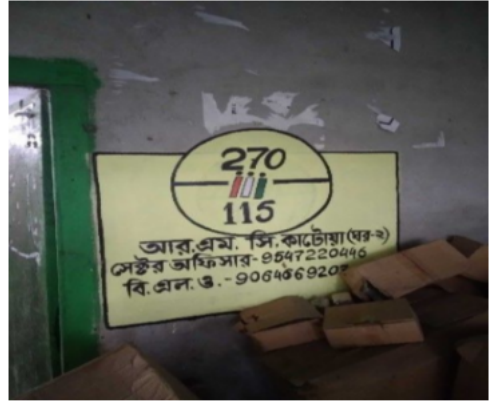

নির্বাচক নিবন্ধন আধিকারিকের স্বাক্ষর

Nazri Naksha

Google Map View

Polling Station Building Front View

Polling Station Front View

Cad View

Key MAP View

বিধানসভা নির্বাচনক্ষেত্রের নং, নাম : 270-কাটোয়া  
ভাগ নং, নাম : 1-বিবেকানন্দ পল্লী